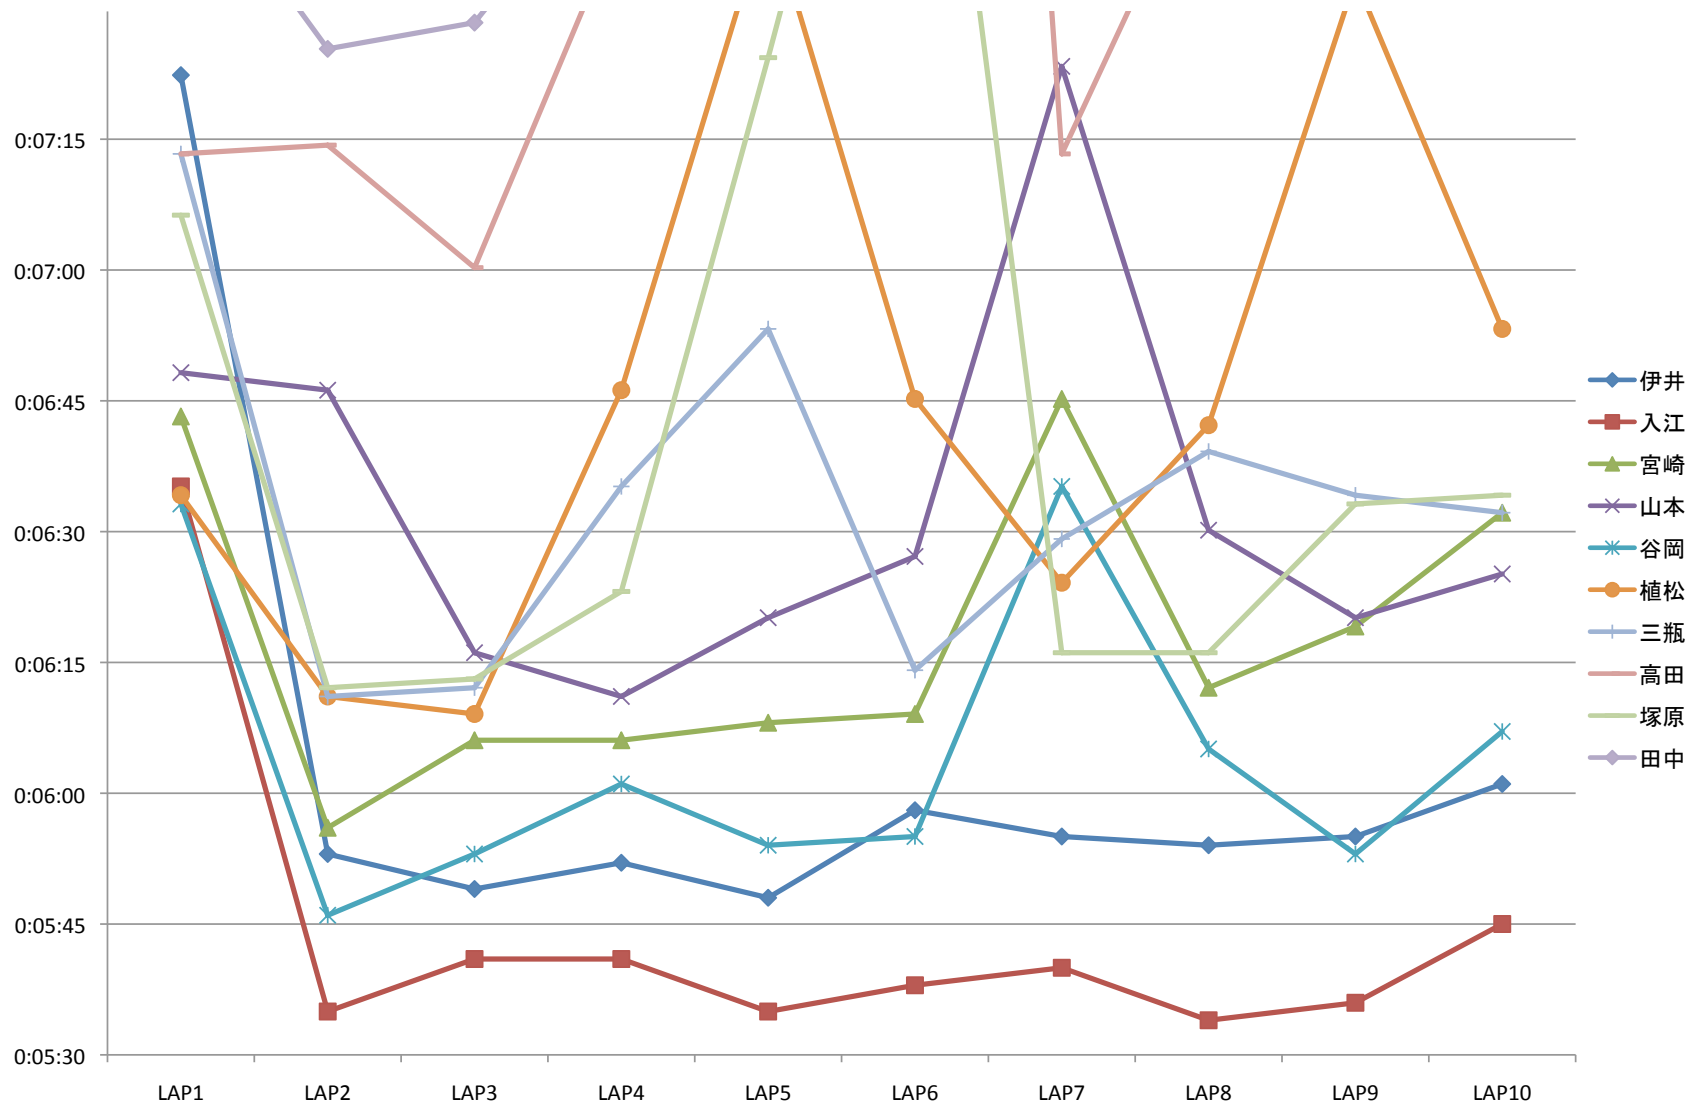

トライアスロン部 新人戦2009

2009/07/04 場所: ベンツ工場(1周3.2km) 1stラン:1周, バイク:10周, 2ndラン:2周

	スプリットタイム												
	ラン	バイク										ラン	
	1	LAP1	LAP2	LAP3	LAP4	LAP5	LAP6	LAP7	LAP8	LAP9	LAP10	2	3
伊井	0:13:12	0:20:34	0:26:27	0:32:16	0:38:08	0:43:56	0:49:54	0:55:49	1:01:43	1:07:38	1:13:39	1:30:07	1:44:37
入江	0:13:58	0:20:33	0:26:08	0:31:49	0:37:30	0:43:05	0:48:43	0:54:23	0:59:57	1:05:33	1:11:18	1:28:29	1:44:44
宮崎	0:12:24	0:19:07	0:25:03	0:31:09	0:37:15	0:43:23	0:49:32	0:56:17	1:02:29	1:08:48	1:15:20	1:30:32	1:45:50
山本	0:12:18	0:19:06	0:25:52	0:32:08	0:38:19	0:44:39	0:51:06	0:58:29	1:04:59	1:11:19	1:17:44	1:34:09	1:51:22
谷岡	0:14:05	0:20:38	0:26:24	0:32:17	0:38:18	0:44:12	0:50:07	0:56:42	1:02:47	1:08:40	1:14:47	1:36:13	1:58:25
植松	0:13:42	0:20:16	0:26:27	0:32:36	0:39:22	0:47:03	0:53:48	1:00:12	1:06:54	1:14:27	1:21:20	1:41:05	2:01:23
三瓶	0:15:21	0:22:34	0:28:45	0:34:57	0:41:32	0:48:25	0:54:39	1:01:08	1:07:47	1:14:21	1:20:53	1:54:32	2:24:47
高田	0:14:42	0:21:55	0:29:09	0:36:09	0:43:49	0:51:34	1:02:46	1:09:59	1:17:48	1:25:50	1:34:51	1:58:42	2:27:33
塚原	0:15:14	0:22:20	0:28:32	0:34:45	0:41:08	0:48:32	0:56:59	1:03:15	1:09:31	1:16:04	1:22:38	2:04:44	2:29:56
田中	0:22:46	0:30:34	0:37:59	0:45:27	0:53:16	1:01:43	1:10:21	1:19:48	1:30:39	1:40:07	1:49:07	2:31:20	3:08:58
吉野	0:15:36												

最速ラップ 0:12:18 0:06:33 0:05:35 0:05:41 0:05:41 0:05:35 0:05:38 0:05:40 0:05:34 0:05:36 0:05:45 0:15:12 0:14:30

バイクラップタイムタイムチャート

バイクラップタイムタイムチャート(拡大)

順位の推移