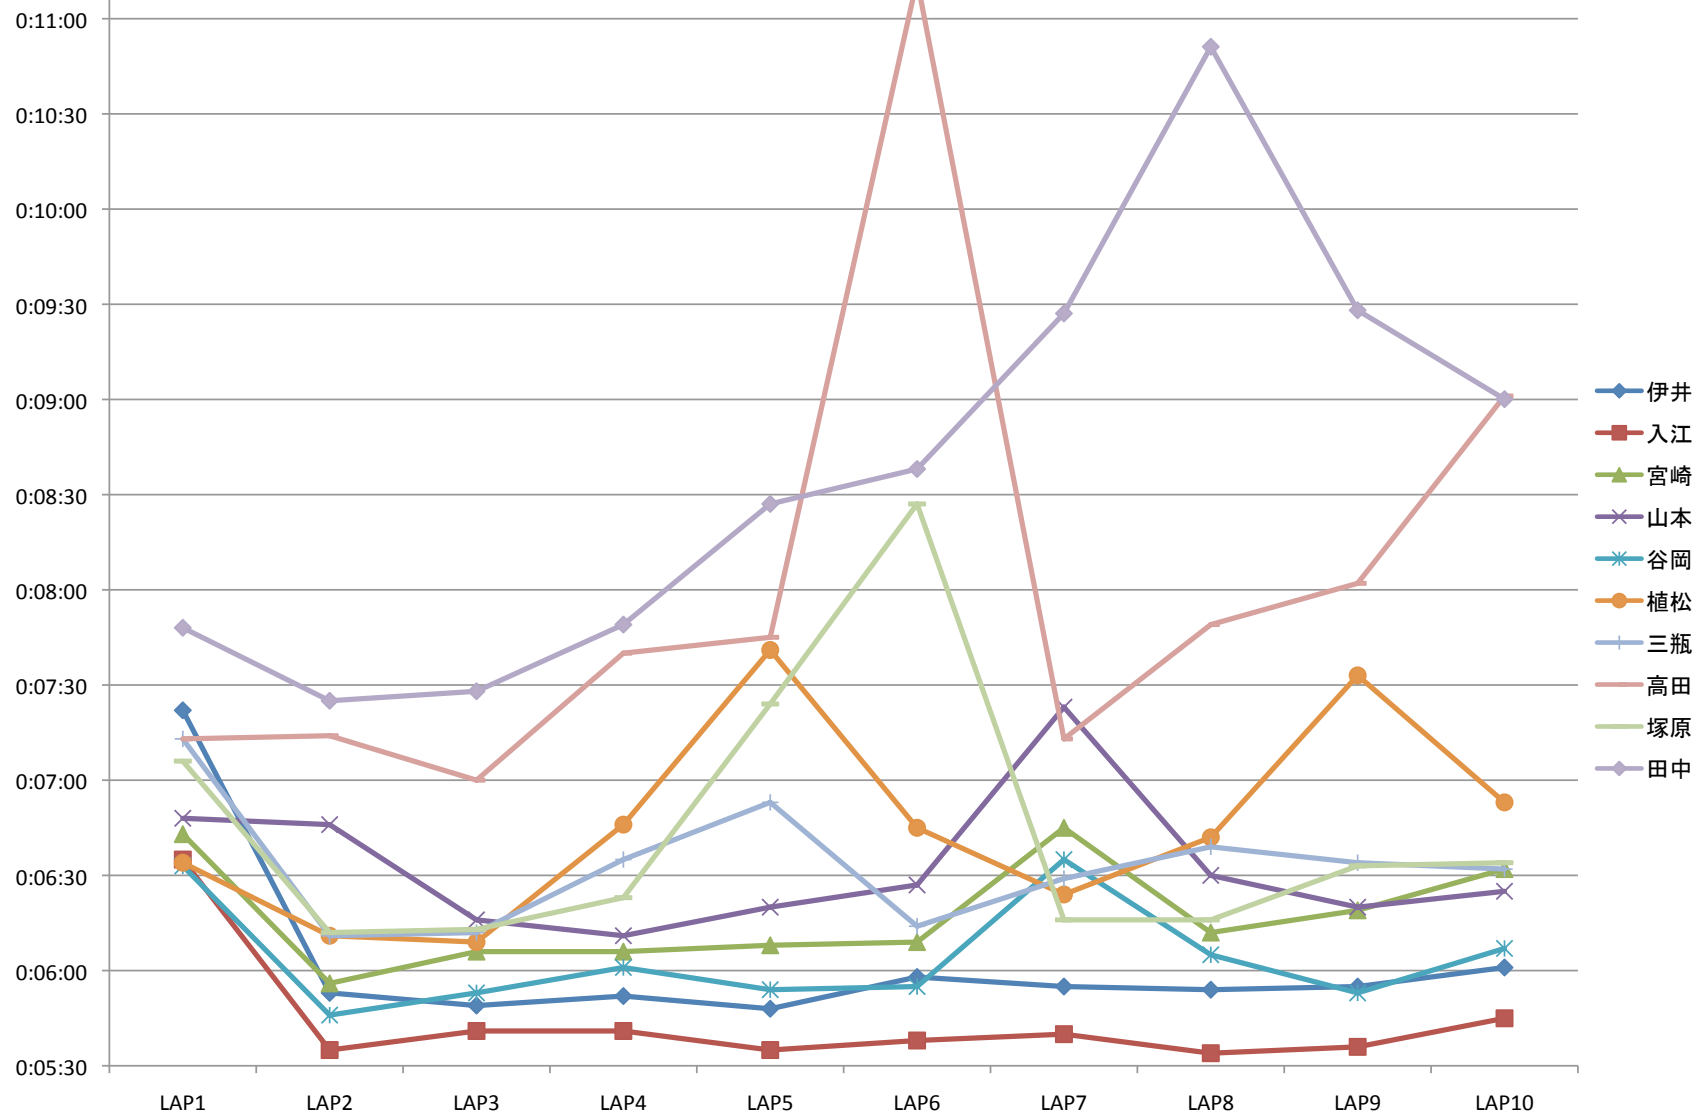

バイクラップタイムタイムチャート(拡大)

バイクラップタイムタイムチャート