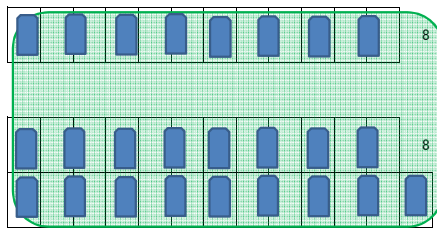

79

ライトシルバーM  
エリア

25

入場

ライトシルバーM  
OB車 振分け

OB車エリア

poyoさんノア

一般宿泊者(チェックアウト)  
ホテル従業員  
エリア