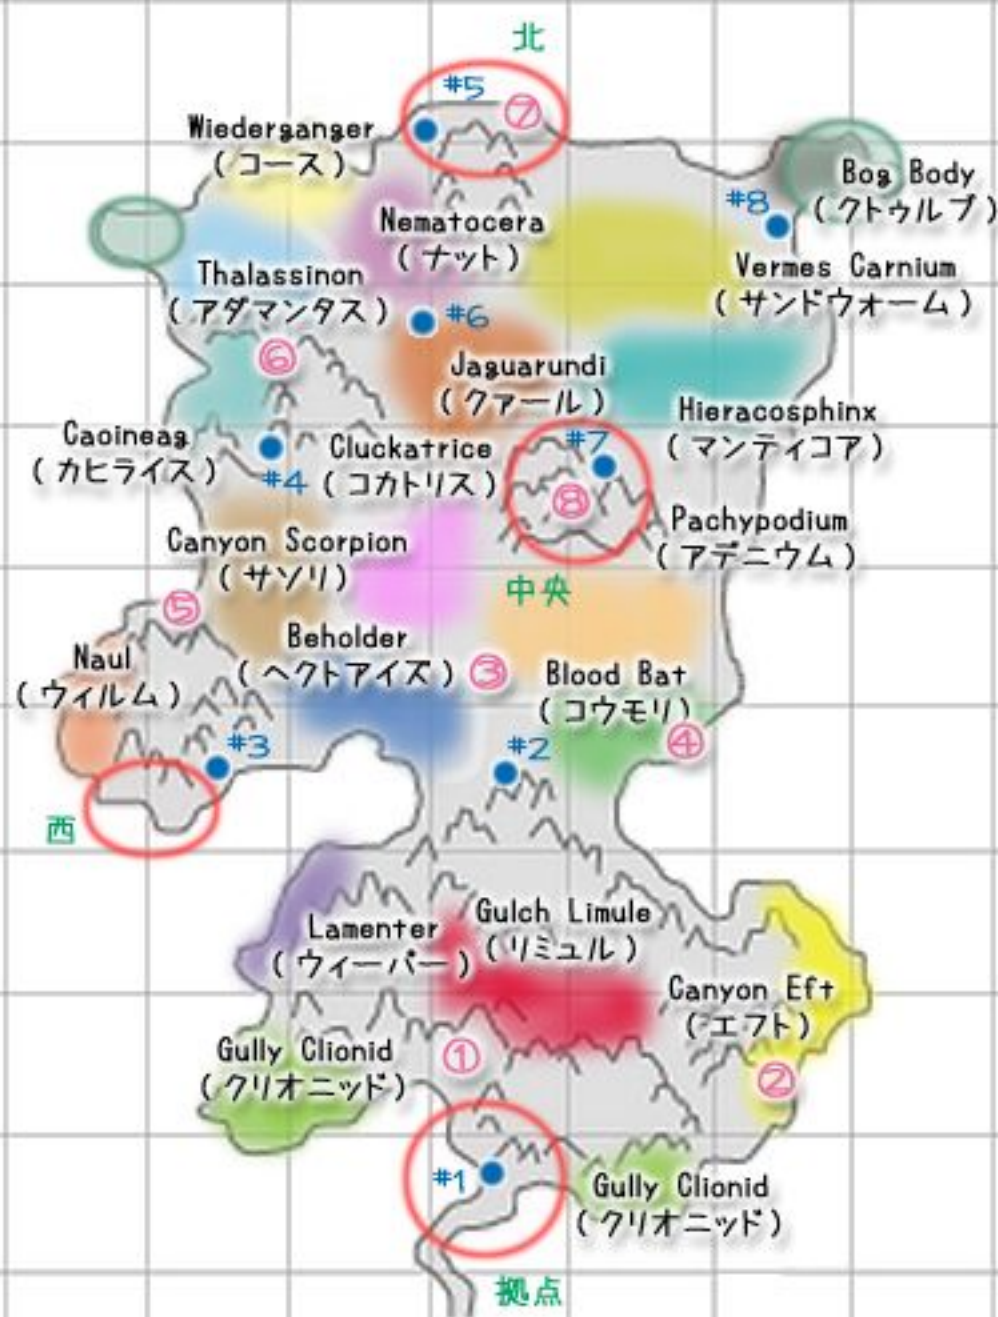

A B C D E F G H I J K L M N O

1 タロンギ大峽谷 ~ Tahrongi Canyon ~

- #01 ~ #08 幽門石
- ① ~ ⑧ マーテロー
- 採掘エリア

Traced by "F&M" f7.aacafe.ne.jp/~naga  
 Copyright © 2002-2004 Square Enix All Rights Reserved.

A B C D E F G H I J K L M N O