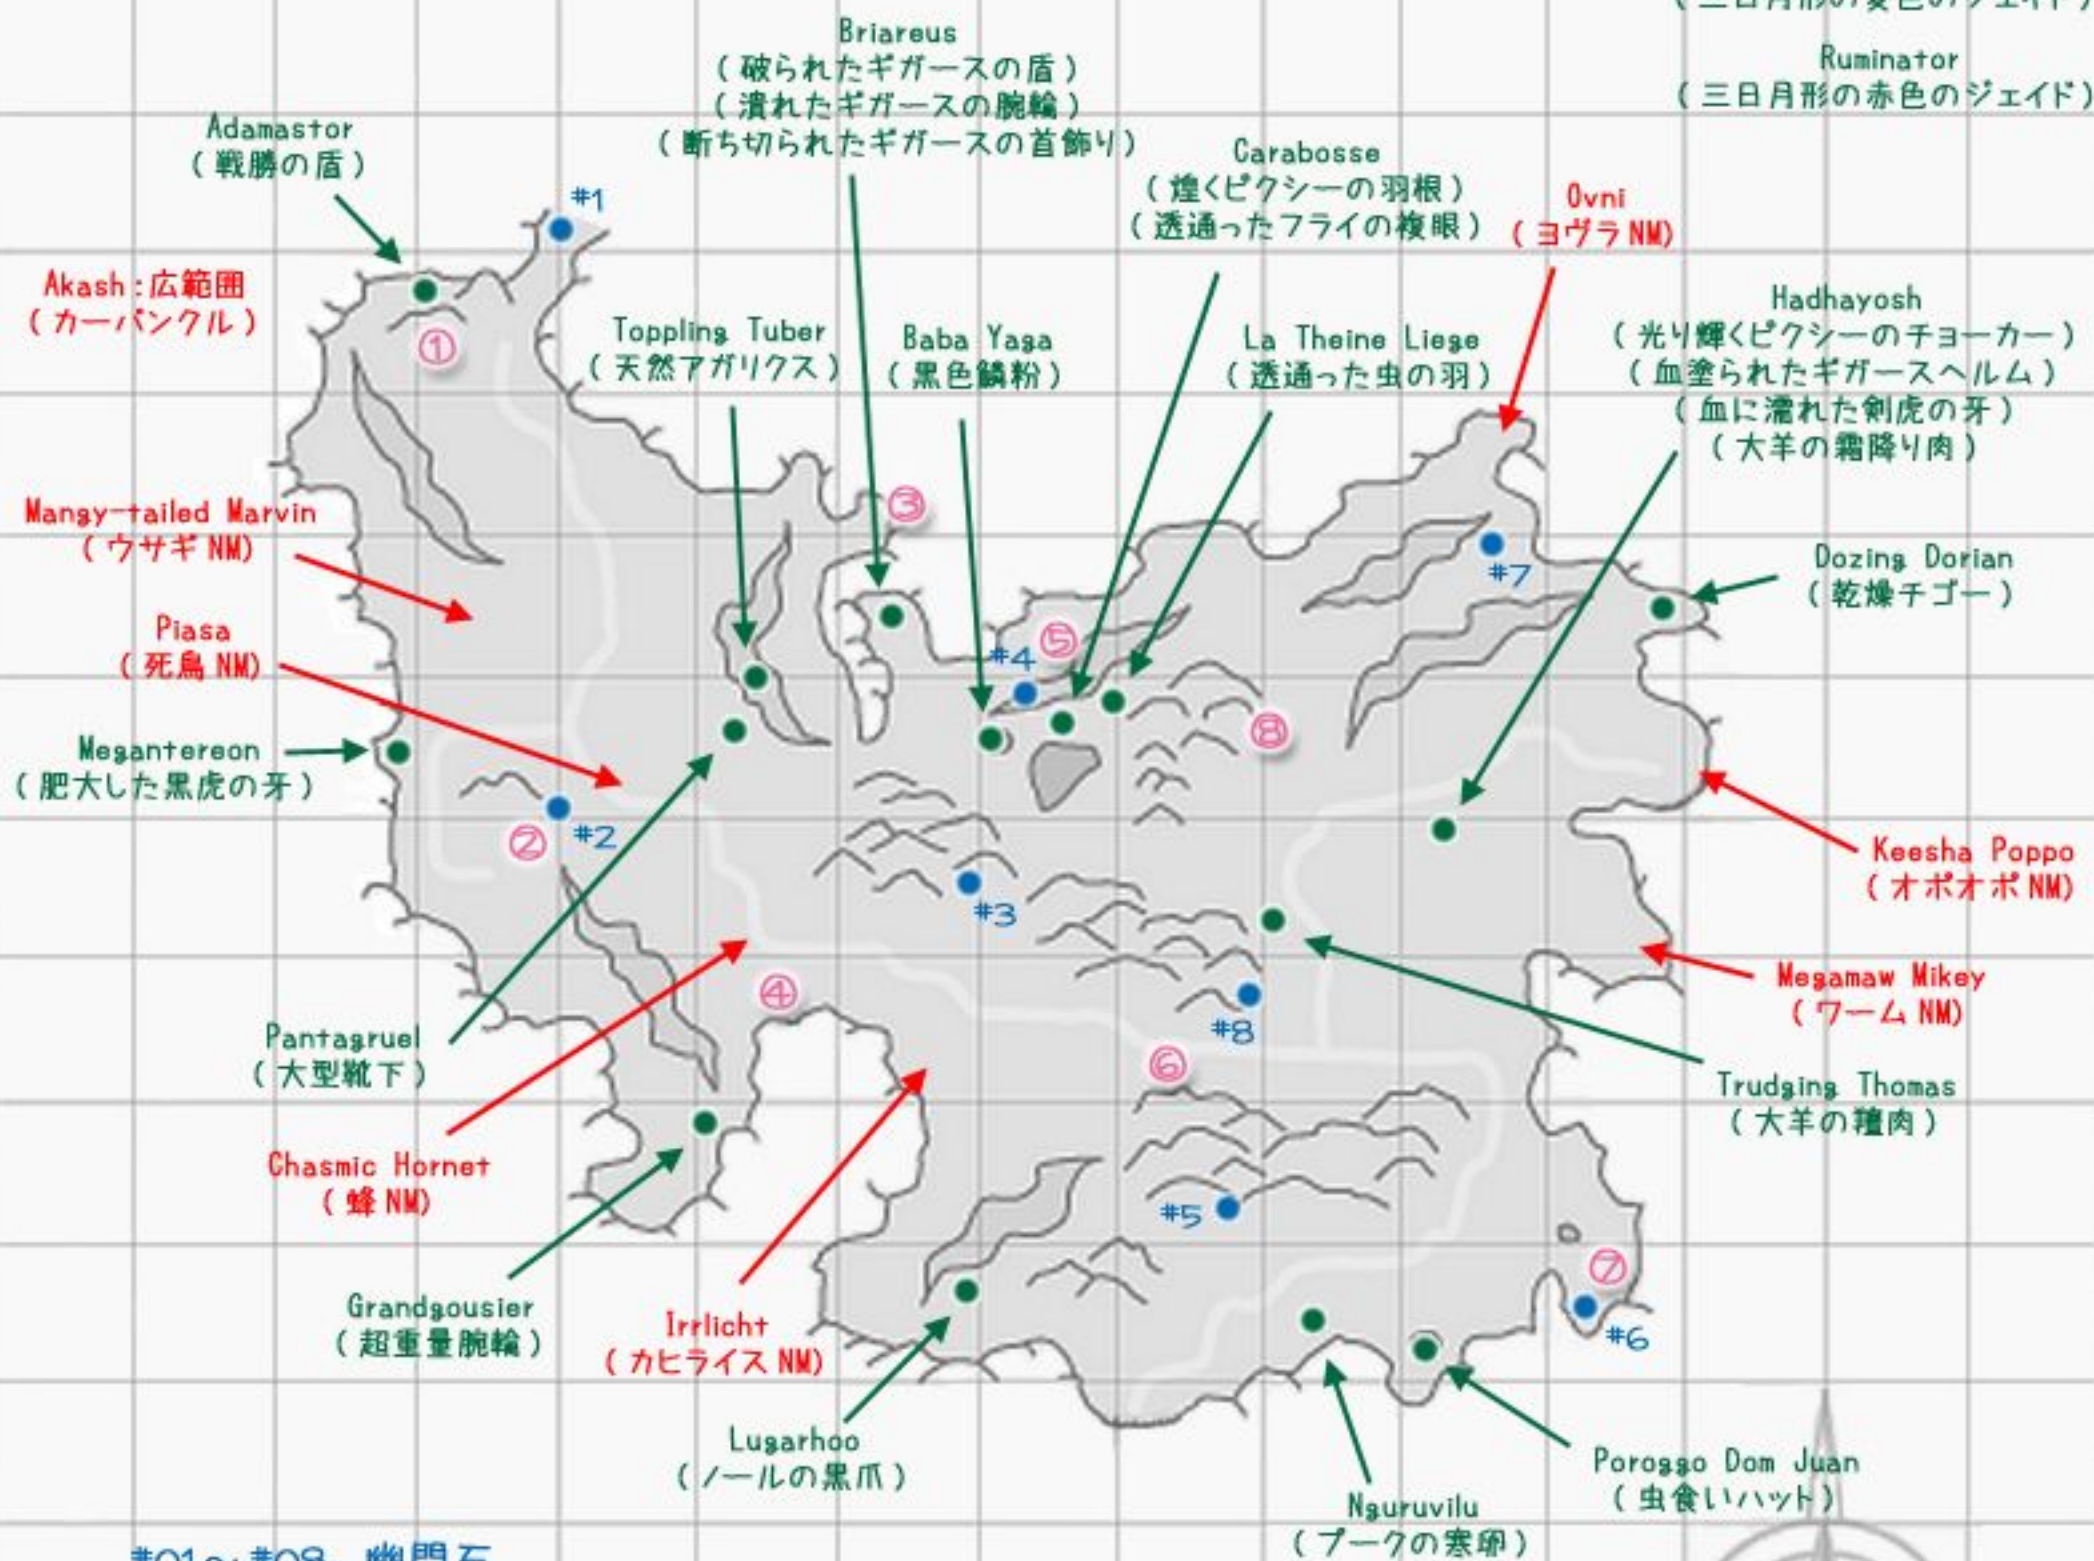

ラテーヌ高原 ~ La Theine Plateau ~

#01 ~ #08 幽門石
① ~ ⑧ マーテロー