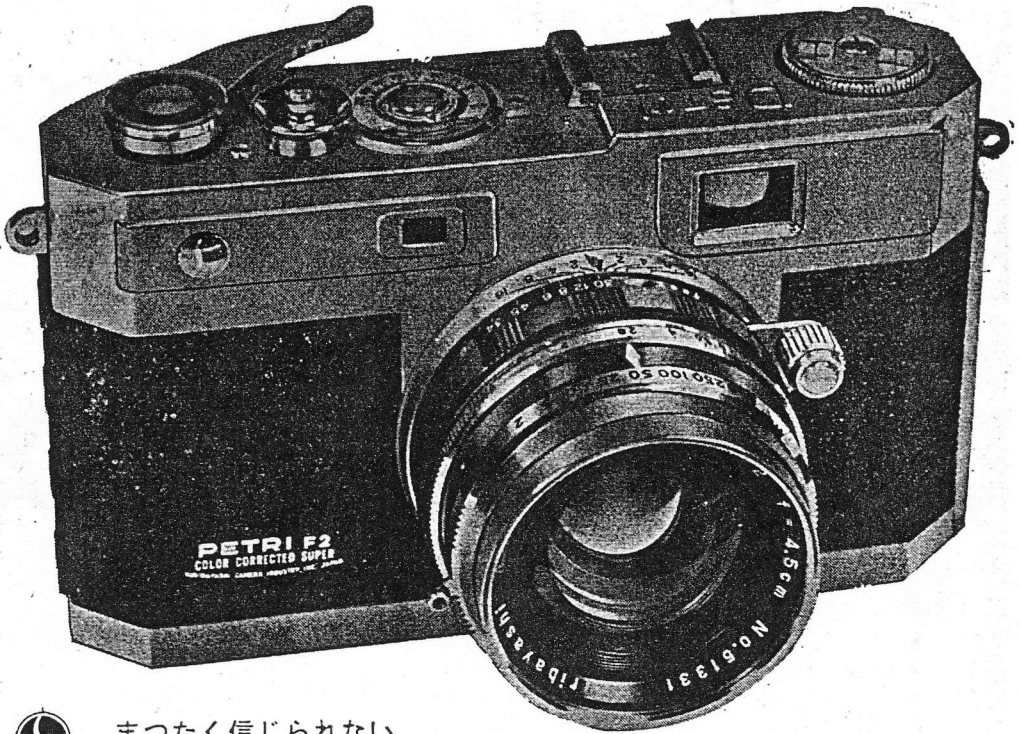

断然トッコフを行く売行です

まったく信じられない

高性能と価格、機構・デザインのすべてがお客様を完全に魅了する

ペトリ F2

三カ年品質保証付

- オリコール F2 45ミリ、高屈折率新種ガラス使用
カラー写真に最高のアンバーコーティング
- コバル・MXV シャッターダイヤル・クリックストップ式、B, 1 ~ 1/500 秒、フルシンクロ、セルフ付
- 明るく見易い光像式トリミング・レンジファインダー
- ダブルクラッチ式ワンセットレバーセルフコッキング
- アンチショックの機構装備
- 堅牢な大型格納式クランク巻戻し、一作動裏蓋開閉式