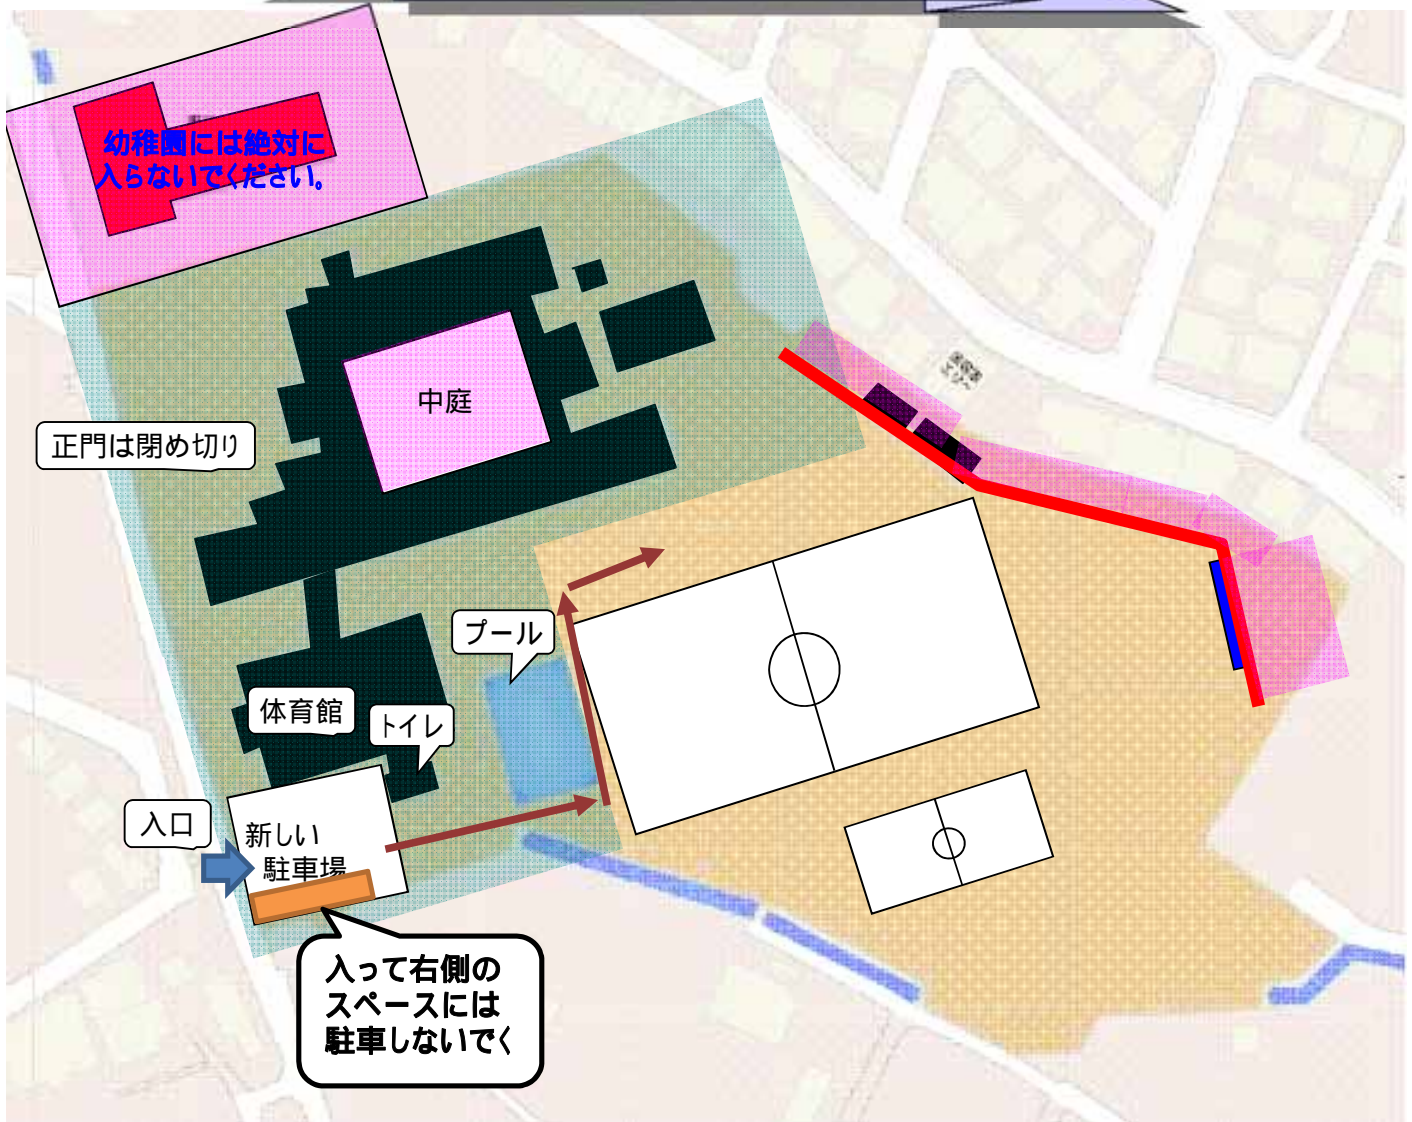

1年の第一試合は、フットサルコートでの試合

フットサルコート

駐車場は体育館東側に新しく出来ております。そちらの門からお入りください。

グラウンドへは体育館とトイレの間、プールの横通路から行けます。

!!各チーム車については台数制限を行います。駐車場へは6台までとさせていただきます。

!!門を入れてすぐ右側5台コーンがある所には停めないでください。他のスペースならどこでもかまいません。

審判は主審のみとします。

グラウンド北側民家が隣接しています。ボールが入らないよう注意してください。

隣接している幼稚園の敷地内には入らないように注意してください。

加古川市では市内小中学校が敷地内禁煙となっています。ご協力お願いします。

小学校から・・・煙草の吸殻が門の外によく捨ててあるので、喫煙をされる方は、十分注意してください。

学校使用について、注意事項を添付しています。中庭は通行禁止になっています。

グランド使用に関するお願い

注意事項

- ・幼稚園・中庭には、入らないでください
- ・赤線から上、体育倉庫裏・投的板の裏・民家付近には、立ち入らないで下さい、またお静かにお願いいたします
- ・緑の網掛けの部分ではボールは使用しない(蹴らない)で下さい。移動時は手に持って。
- ・花壇に立ち入らないで下さい、また、花壇に腰掛けしないで下さい
- ・遊具の使用は禁止です
- ・小学校内は全面禁煙です
- ・中庭は通らないでください。いつもと同じで、靴箱は使用してもらってもかまいません。