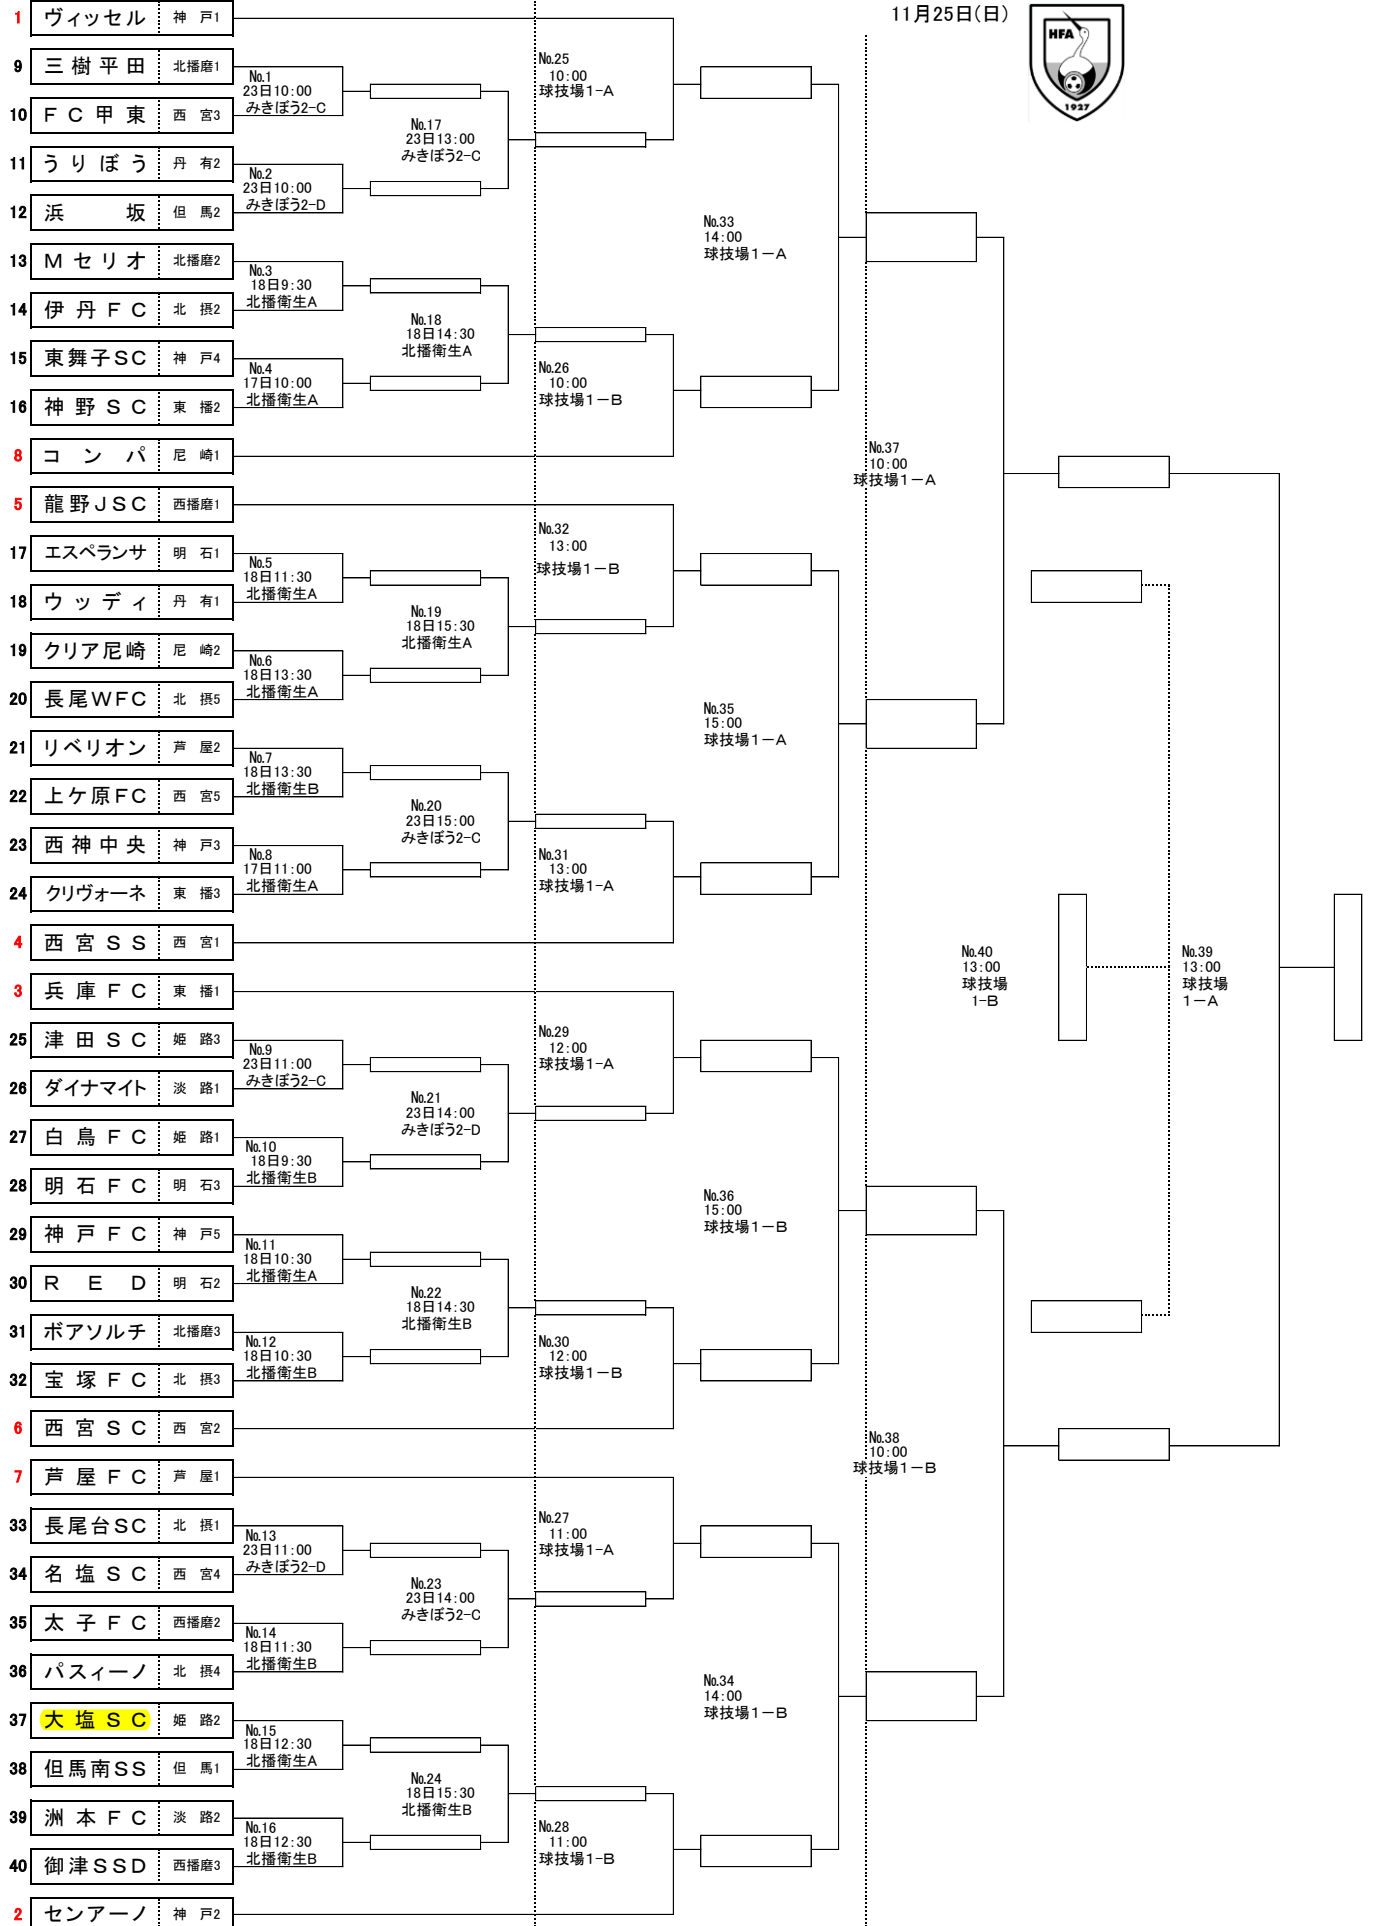

JFA 42ND U-12 JAPAN FOOTBALL CHAMPIONSHIP

JFA 第42回全日本U-12サッカー選手権大会トーナメント表

11月17日(土) 11月18日(日)
11月23日(金)

11月24日(土)

17・18日会場:北播衛生グラウンド
23~24日会場:みきぼうパークひょうご

JFA 42ND U-12 JAPAN FOOTBALL CHAMPIONSHIP

JFA 第42回全日本U-12サッカー選手権大会 日程表

【1日目：11月17日（土）】

北播衛生グラウンドA(建物側)

No.	試合時間	試合No.	対戦カード	
1	10:00	4	東 舞 子 S C	神 野 S C
2	11:00	8	西 神 中 央	ク リ ヴ ォ ー ネ
3	11:30		-	-
4	12:30		-	-
5	13:30		-	-
6	14:30		-	-

北播衛生グラウンドB(河川側)

No.	試合時間	試合No.	対戦カード	
1	10:00		-	-
2	11:00		-	-
3	11:30		-	-
4	12:30		-	-
5	13:30		-	-
6	14:30		-	-

【2日目：11月18日（日）】

北播衛生グラウンドA(建物側)

No.	試合時間	試合No.	対戦カード	
1	09:30	3	M セ リ オ	伊 丹 F C
2	10:30	11	神 戸 F C	R E D
3	11:30	5	エ ス ペ ラ ン サ	ウ ッ デ イ
4	12:30	15	大 塩 S C	但 馬 南 S S
5	13:30	6	ク リ ア ニ 崎	長 尾 W F C
6	14:30	18	No.3の勝者	No.4の勝者
7	15:30	19	No.5の勝者	No.6の勝者

北播衛生グラウンドB(河川側)

No.	試合時間	試合No.	対戦カード	
1	09:30	10	白 鳥 F C	明 石 F C
2	10:30	12	ボ ア ソ ル チ	宝 塚 F C
3	11:30	14	太 子 F C	パ ス ィ ー ノ
4	12:30	16	洲 本 F C	御 津 S S D
5	13:30	7	リ ベ リ オ ン	上 ケ 原 F C
6	14:30	22	No.11の勝者	No.12の勝者
7	15:30	24	No.15の勝者	No.16の勝者

【3日目：11月23日（金・祝）】

みきぼう球技場2-C(アップ場側)

No.	試合時間	試合No.	対戦カード	
1	10:00	1	三 樹 平 田	F C 甲 東
2	11:00	9	津 田 S C	ダイ ナ マ イ ト
3	12:00		-	-
4	13:00	17	No.1の勝者	No.2の勝者
5	14:00	23	No.13の勝者	No.14の勝者
6	15:00	20	No.7の勝者	No.8の勝者

みきぼう球技場2-D(通路側)

No.	試合時間	試合No.	対戦カード	
1	10:00	2	う り ぼ う	浜 坂
2	11:00	13	長 尾 台 S C	名 塩 S C
3	12:00		-	-
4	13:00		-	-
5	14:00	21	No.9の勝者	No.10の勝者
6	15:00		-	-

【4日目：11月24日（土）】

みきぼう球技場1-A(アップ場側)

No.	試合時間	試合No.	対戦カード	
1	10:00	25	ヴ ィ ッ セ ル	No.17の勝者
2	11:00	27	芦 屋 F C	No.23の勝者
3	12:00	29	兵 庫 F C	No.21の勝者
4	13:00	31	No.20の勝者	西 宮 S S
5	14:00	33	No.25の勝者	No.26の勝者
6	15:00	35	No.32の勝者	No.31の勝者

みきぼう球技場1-B(通路側)

No.	試合時間	試合No.	対戦カード	
1	10:00	26	No.18の勝者	コ ン パ
2	11:00	28	No.24の勝者	セ ン ア ー ノ
3	12:00	30	No.22の勝者	西 宮 S C
4	13:00	32	龍 野 J S C	No.19の勝者
5	14:00	34	No.27の勝者	No.28の勝者
6	15:00	36	No.29の勝者	No.30の勝者

【5日目：11月25日（日）】

みきぼう球技場1-A(アップ場側)

No.	試合時間	試合No.	対戦カード	
1	10:00	37	No.33の勝者	No.35の勝者
2	13:00	決勝	No.37の勝者	No.38の勝者

みきぼう球技場1-B(通路側)

No.	試合時間	試合No.	対戦カード	
1	10:00	38	No.36の勝者	No.34の勝者
2	13:00	3決	No.37の敗者	No.38の敗者

※ 25日のみ試合開始20分前から10分間のピッチ内練習可