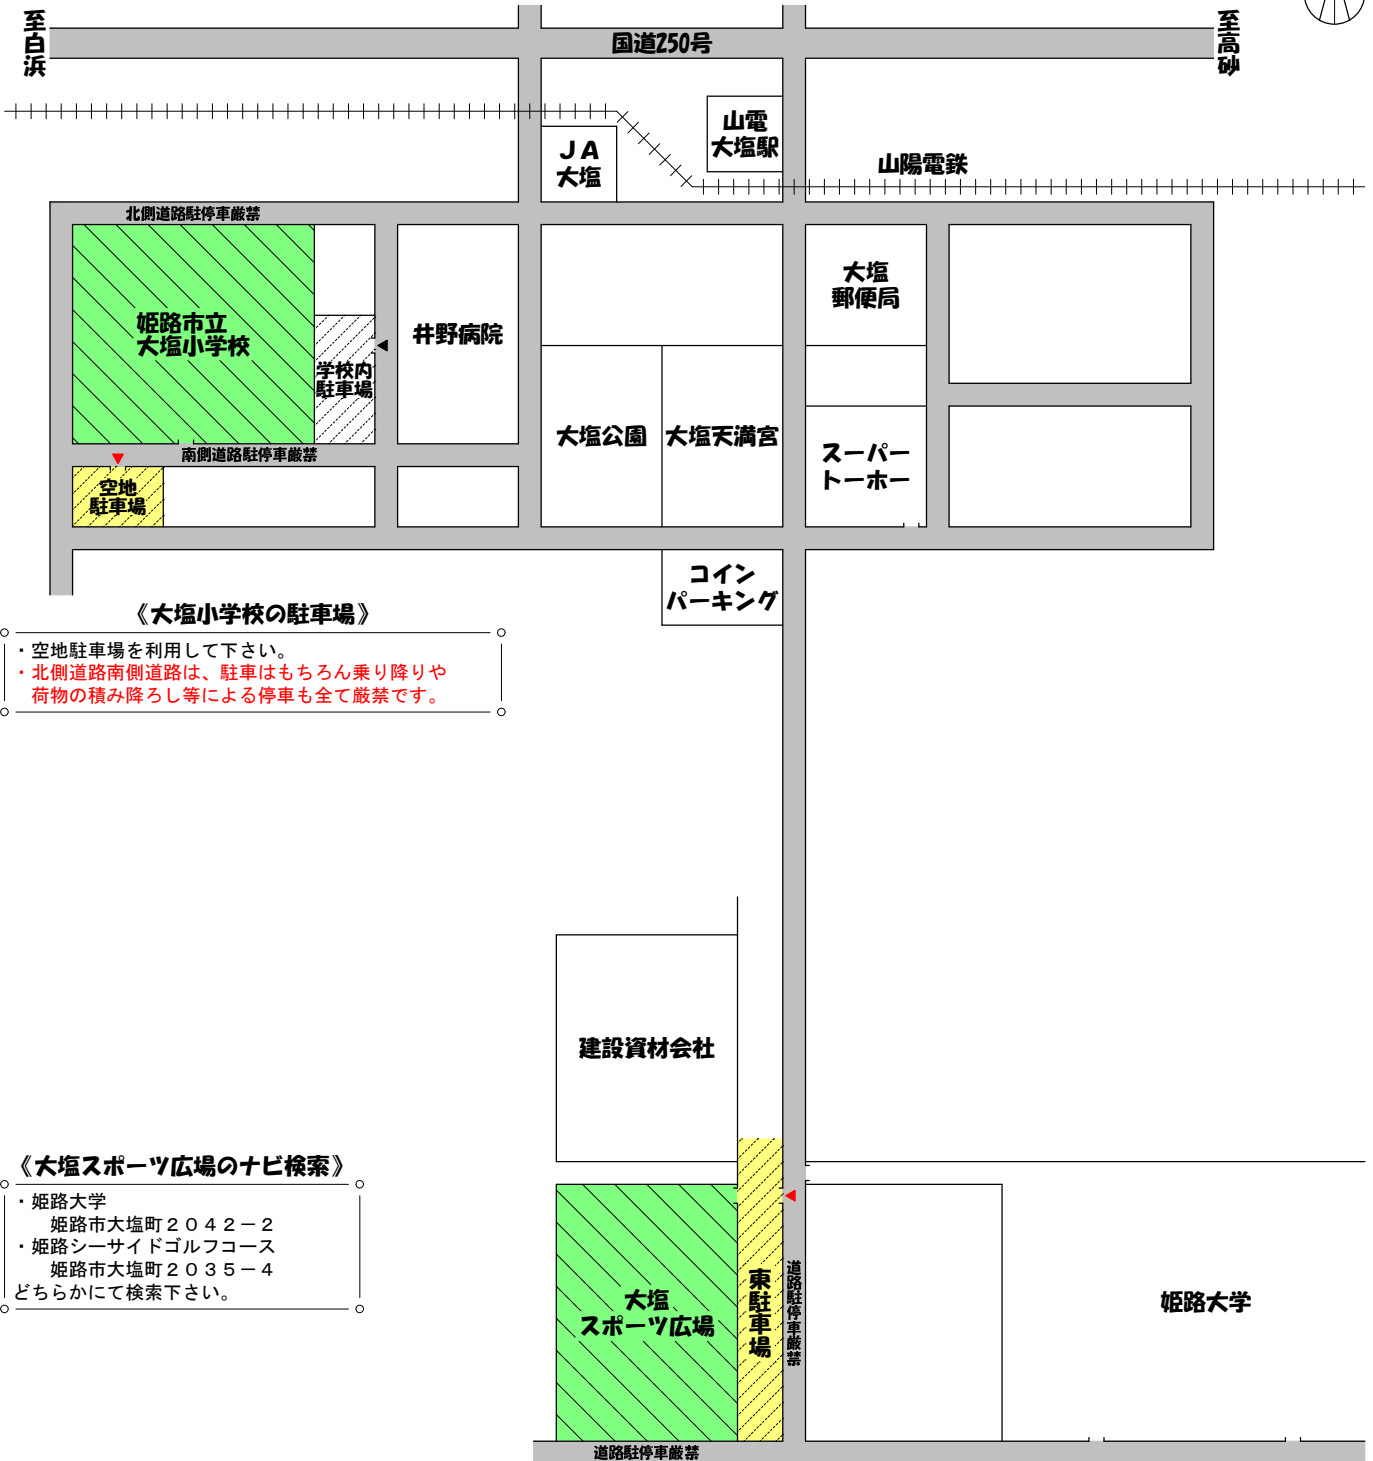

【 大塩サッカークラブ 会場案内 】

18.03.01版

《大塩小学校の駐車場》

- ・空地駐車場を利用して下さい。
- ・北側道路南側道路は、駐車はもちろん乗り降りや荷物の積み降ろし等による停車も全て厳禁です。

《大塩スポーツ広場のナビ検索》

- ・姫路大学
姫路市大塩町2042-2
 - ・姫路シーサイドゴルフコース
姫路市大塩町2035-4
- どちらかにて検索下さい。

《大塩スポーツ広場の駐車場》

- ・スポーツ広場と道路の間の空地(東駐車場)を利用して下さい。
- ・スポーツ広場北側は建設資材会社様の作業場ですので入口付近は駐車禁止です。トラブルのないよう注意して下さい。
- ・駐車場にはラインがありません、南奥から出来るだけ詰めて駐車して下さい。
- ・道路は、駐車はもちろん乗り降りや荷物の積み降ろし等による停車も全て厳禁です。
- ・ゴルフ場の駐車場には絶対に駐車しないで下さい。

《大塩スポーツ広場の注意事項》

- ・仮設トイレを設置しています。使用に抵抗のある方は、トイホー・天満宮公衆トイレを御利用下さい。
- ・ヤブ蚊が発生する事があります。各チームにて虫除け等の対策をお願いします。