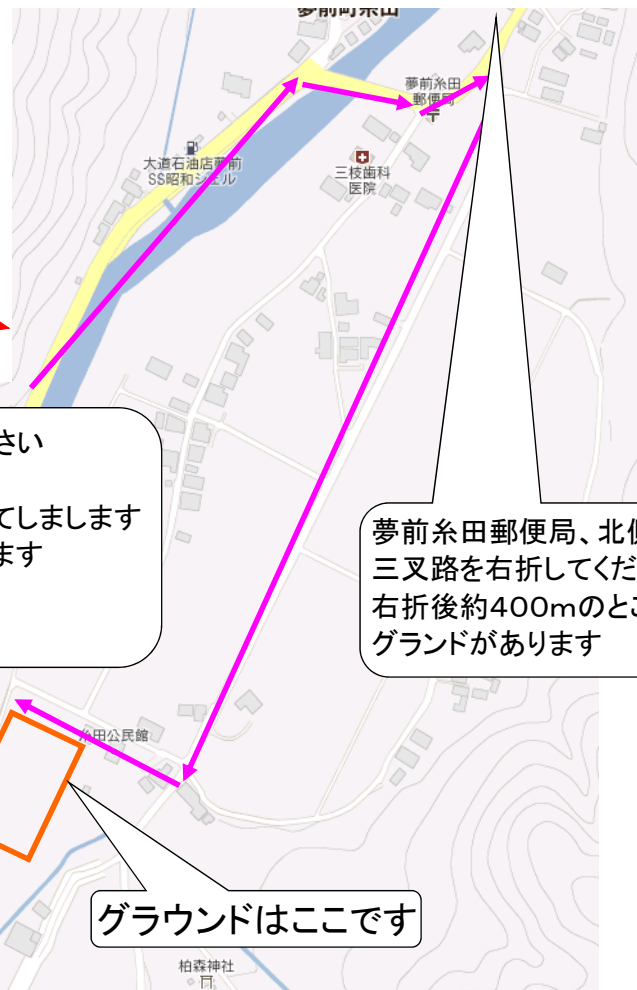

## 開催要項

1. 開催日 2017年 11月 19日(日)
2. 会場 姫路市 夢前町 糸田グラウンド
3. 競技規定  
ルール 日本サッカー協会競技規則に準ずる。  
選手交代に制限なし。(自由な交代)  
  
試合 試合時間は20分一本(8人制)  
  
審判 組合せ左側が主審でよろしくお願ひします。  
審判服不要
4. その他 雨天中止です。中止する場合はAM7:00までに連絡します。  
駐車場が狭いため出来るだけ乗り合わせでよろしくお願ひします。  
余力があれば開き時間を使って試合を組んでください。
5. 問合せ 夢前蹴球団 常陰泰成

	時間	組み合わせ	
U-11	09:30 ~ 09:50	網干	- 大塩
U-11	09:55 ~ 10:15	津田A	- 夢前
U-11	10:20 ~ 10:40	播磨	- 津田B
U-11	10:45 ~ 11:05	網干	- 津田A
U-11	11:10 ~ 11:30	大塩	- 津田B
U-11	11:35 ~ 11:55	夢前	- 播磨
U-11	12:00 ~ 12:20	津田B	- 網干
U-11	12:25 ~ 12:45	津田A	- 播磨
U-11	12:50 ~ 13:10	夢前	- 大塩
U-11	13:15 ~ 13:35	網干	- 播磨
U-11	13:40 ~ 14:00	津田B	- 夢前
U-11	14:05 ~ 14:25	大塩	- 津田A
U-11	14:30 ~ 14:50	夢前	- 網干
U-11	14:55 ~ 15:15	播磨	- 大塩
U-11	15:20 ~ 15:40	フリー	- フリー
U-11	15:45 ~ 16:05	フリー	- フリー

三木・山崎線からの場合  
前之庄西の信号を南へ下ります

夢前糸田郵便局、北側約50mの三叉路を左折してください  
 糸田橋(夢前川)を渡ってしまえば、グラウンドから遠のいてしまいます  
 郵便局がわかりずらいため行き過ぎてしまいそうになります  
 注意してください  
 左折後約400mのところにはグラウンドがあります

夢前糸田郵便局、北側約50mの  
 三叉路を右折してください  
 右折後約400mのところは  
 グラウンドがあります

南からの場合  
 横関の信号から67号線を北上します

グラウンドはここです