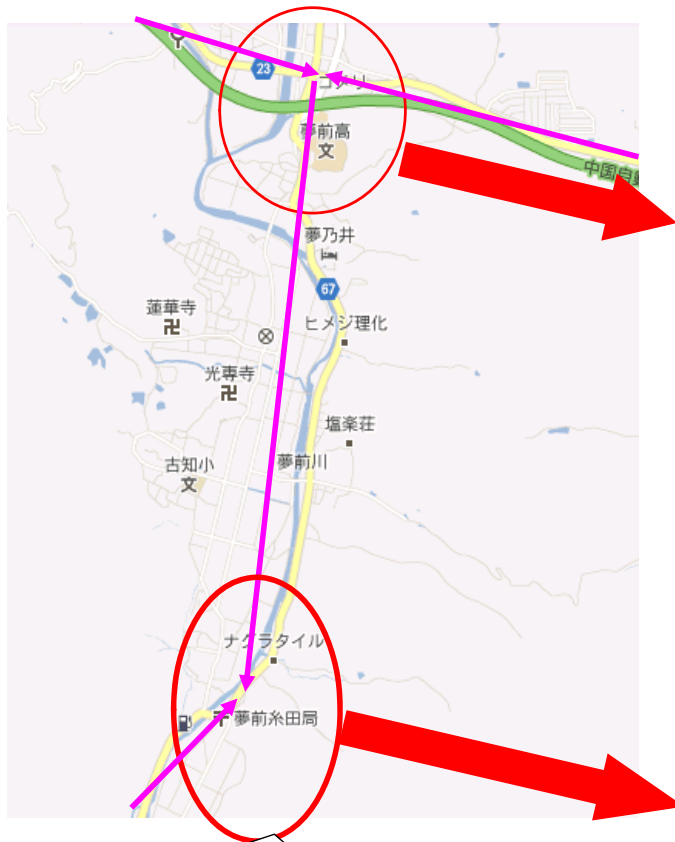

## 開催要項

1. 開催日 2017年 11月 19日(日)
2. 会場 姫路市 夢前町 糸田グラウンド
3. 競技規定  
ルール 日本サッカー協会競技規則に準ずる。  
選手交代に制限なし。(自由な交代)  
  
試合 試合時間は20分一本(8人制)  
  
審判 組合せ左側が主審でよろしくお願ひします。  
審判服不要
4. その他 雨天中止です。中止する場合はAM7:00までに連絡します。  
駐車場が狭いため出来るだけ乗り合わせでよろしくお願ひします。  
余力があれば開き時間を使って試合を組んでください。
5. 問合せ 夢前蹴球団 常陰泰成

	時間	組み合わせ	
U-11	09:30 ~ 09:50	網干	- 大塩
U-11	09:55 ~ 10:15	津田A	- 夢前
U-11	10:20 ~ 10:40	播磨	- 津田B
U-11	10:45 ~ 11:05	網干	- 津田A
U-11	11:10 ~ 11:30	大塩	- 津田B
U-11	11:35 ~ 11:55	夢前	- 播磨
U-11	12:00 ~ 12:20	津田B	- 網干
U-11	12:25 ~ 12:45	津田A	- 播磨
U-11	12:50 ~ 13:10	夢前	- 大塩
U-11	13:15 ~ 13:35	網干	- 播磨
U-11	13:40 ~ 14:00	津田B	- 夢前
U-11	14:05 ~ 14:25	大塩	- 津田A
U-11	14:30 ~ 14:50	夢前	- 網干
U-11	14:55 ~ 15:15	播磨	- 大塩
U-11	15:20 ~ 15:40	フリー	- フリー
U-11	15:45 ~ 16:05	フリー	- フリー

三木・山崎線からの場合  
前之庄西の信号を南へ下ります

夢前糸田郵便局、北側約50mの三叉路を左折してください  
 糸田橋(夢前川)を渡ってしまえば、グラウンドから遠のいてしまいます  
 郵便局がわかりずらいため行き過ぎてしまいそうになります  
 注意してください  
 左折後約400mのところにはグラウンドがあります

夢前糸田郵便局、北側約50mの  
 三叉路を右折してください  
 右折後約400mのところは  
 グラウンドがあります

南からの場合  
 横関の信号から67号線を北上します

グラウンドはここです