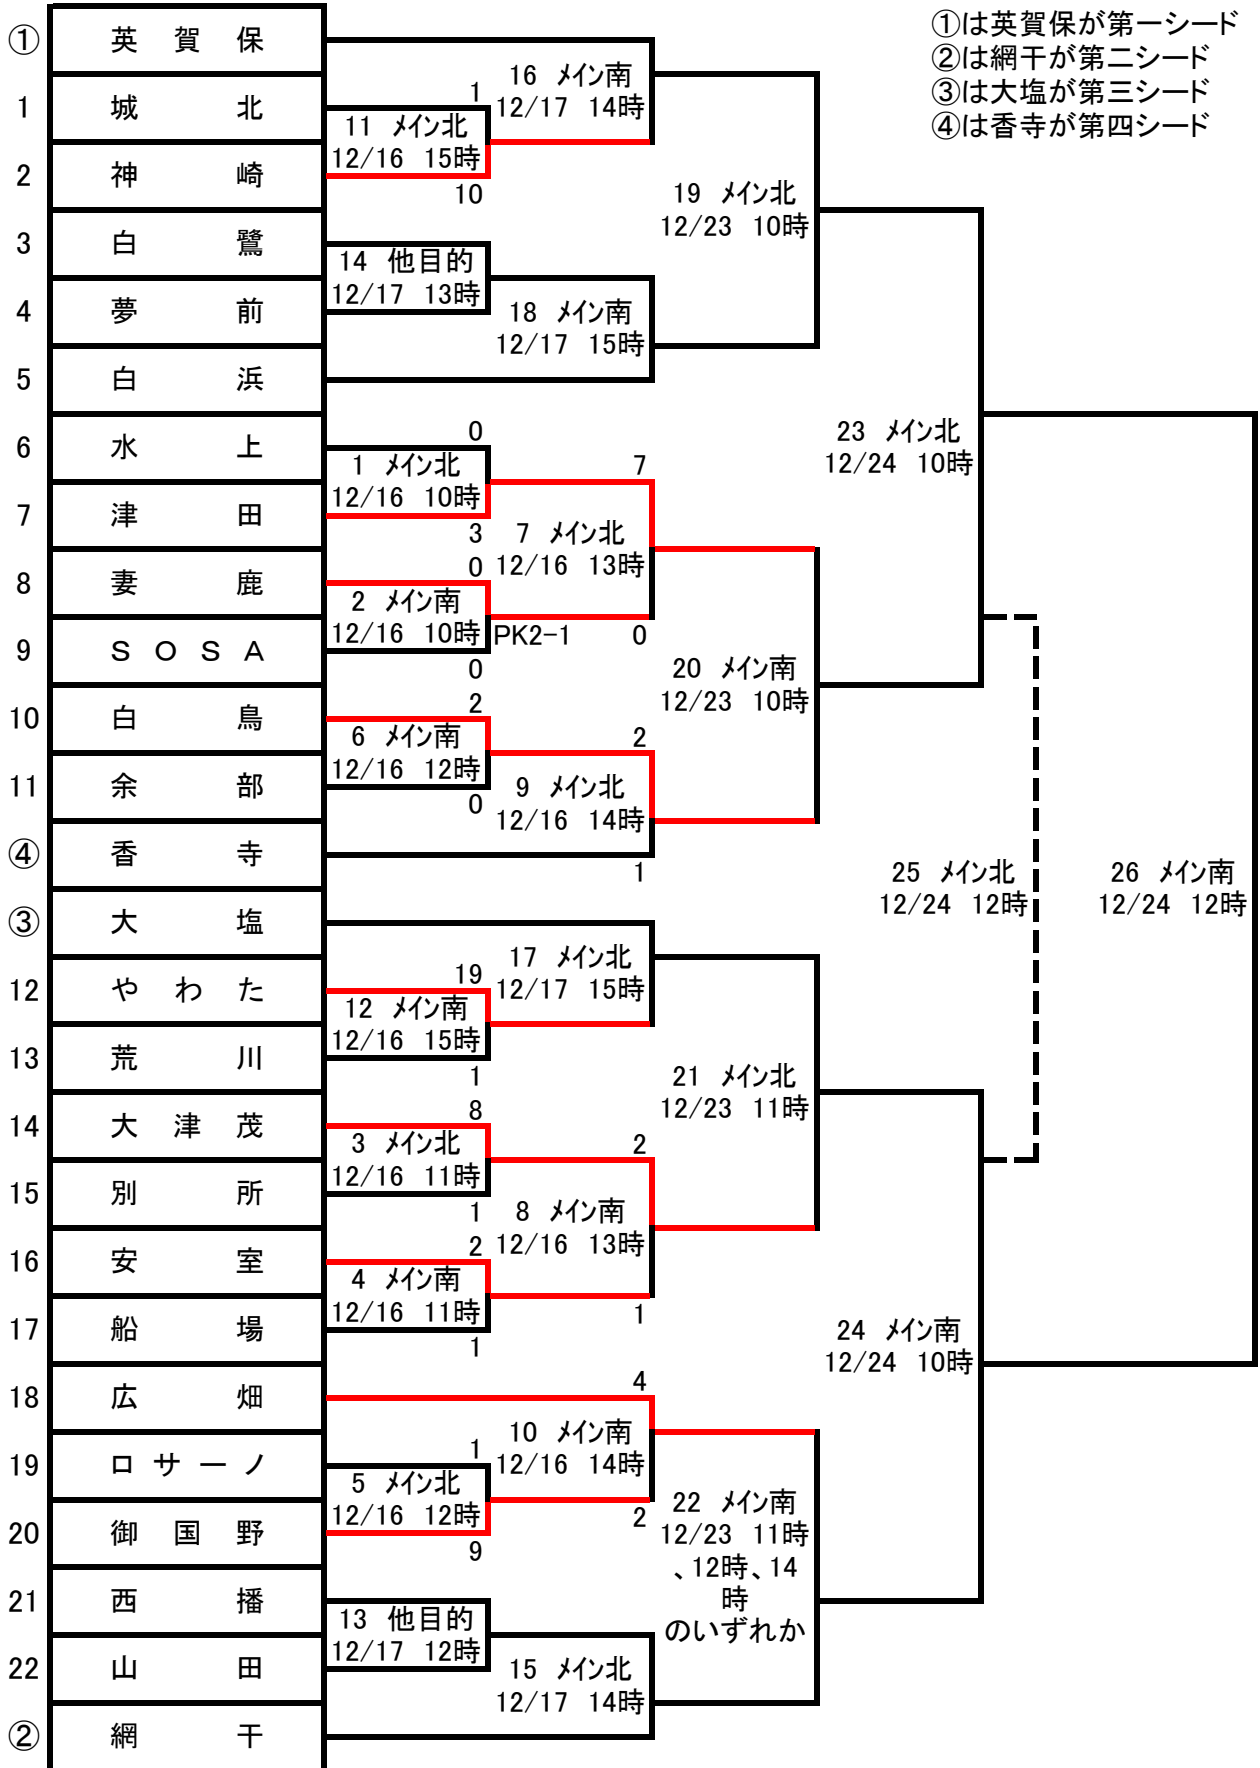

# 第70回市民大会組み合わせ 【5年の部】

- ①は英賀保が第一シード
- ②は網干が第二シード
- ③は大塩が第三シード
- ④は香寺が第四シード

# 第70回 姫路市市民体育大会 5年の部

12月16日(土) 球技スポーツセンターメイングラウンド

平成29年12月16日発行

会場当番： 1~3

荒川

4~7

やわた

	北コート				キックオフ	南コート			
	対戦	主審	副審			対戦	主審	副審	
1	1 水上 — 津田 0 ( 0 — 1 ) 3 0 ( 0 — 2 ) PK	大津茂	別所	10:00	2 妻鹿 — SOSA 0 ( 0 — 0 ) 0 0 ( 0 — 0 ) 2 PK 1	安室	船場		
2	3 大津茂 — 別所 8 ( 3 — 1 ) 1 5 ( — 0 ) PK	ロサーノ	御国野	11:00	4 安室 — 船場 2 ( 2 — 0 ) 1 0 ( — 1 ) PK	白鳥	余部		
3	5 ロサーノ — 御国野 1 ( 1 — 4 ) 9 0 ( — 5 ) PK	津田	水上	12:00	6 白鳥 — 余部 2 ( 2 — 0 ) 0 0 ( — 0 ) PK	妻鹿	SOSA		
4	7 津田 — 妻鹿 7 ( 4 — 0 ) 0 3 ( — 0 ) PK	城北	神崎	13:00	8 大津茂 — 安室 2 ( 2 — 0 ) 1 0 ( — 1 ) PK	やわた	荒川		
5	9 香寺 — 白鳥 1 ( 1 — 0 ) 2 0 ( — 2 ) PK	津田	妻鹿	14:00	10 広畑 — 御国野 4 ( 3 — 0 ) 2 1 ( — 2 ) PK	大津茂	安室		
6	11 城北 — 神崎 1 ( 0 — 8 ) 10 1 ( — 2 ) PK	白鳥	香寺	15:00	12 やわた — 荒川 19 ( 11 — 0 ) 1 8 ( — 1 ) PK	広畑	御国野		
7	—				—				