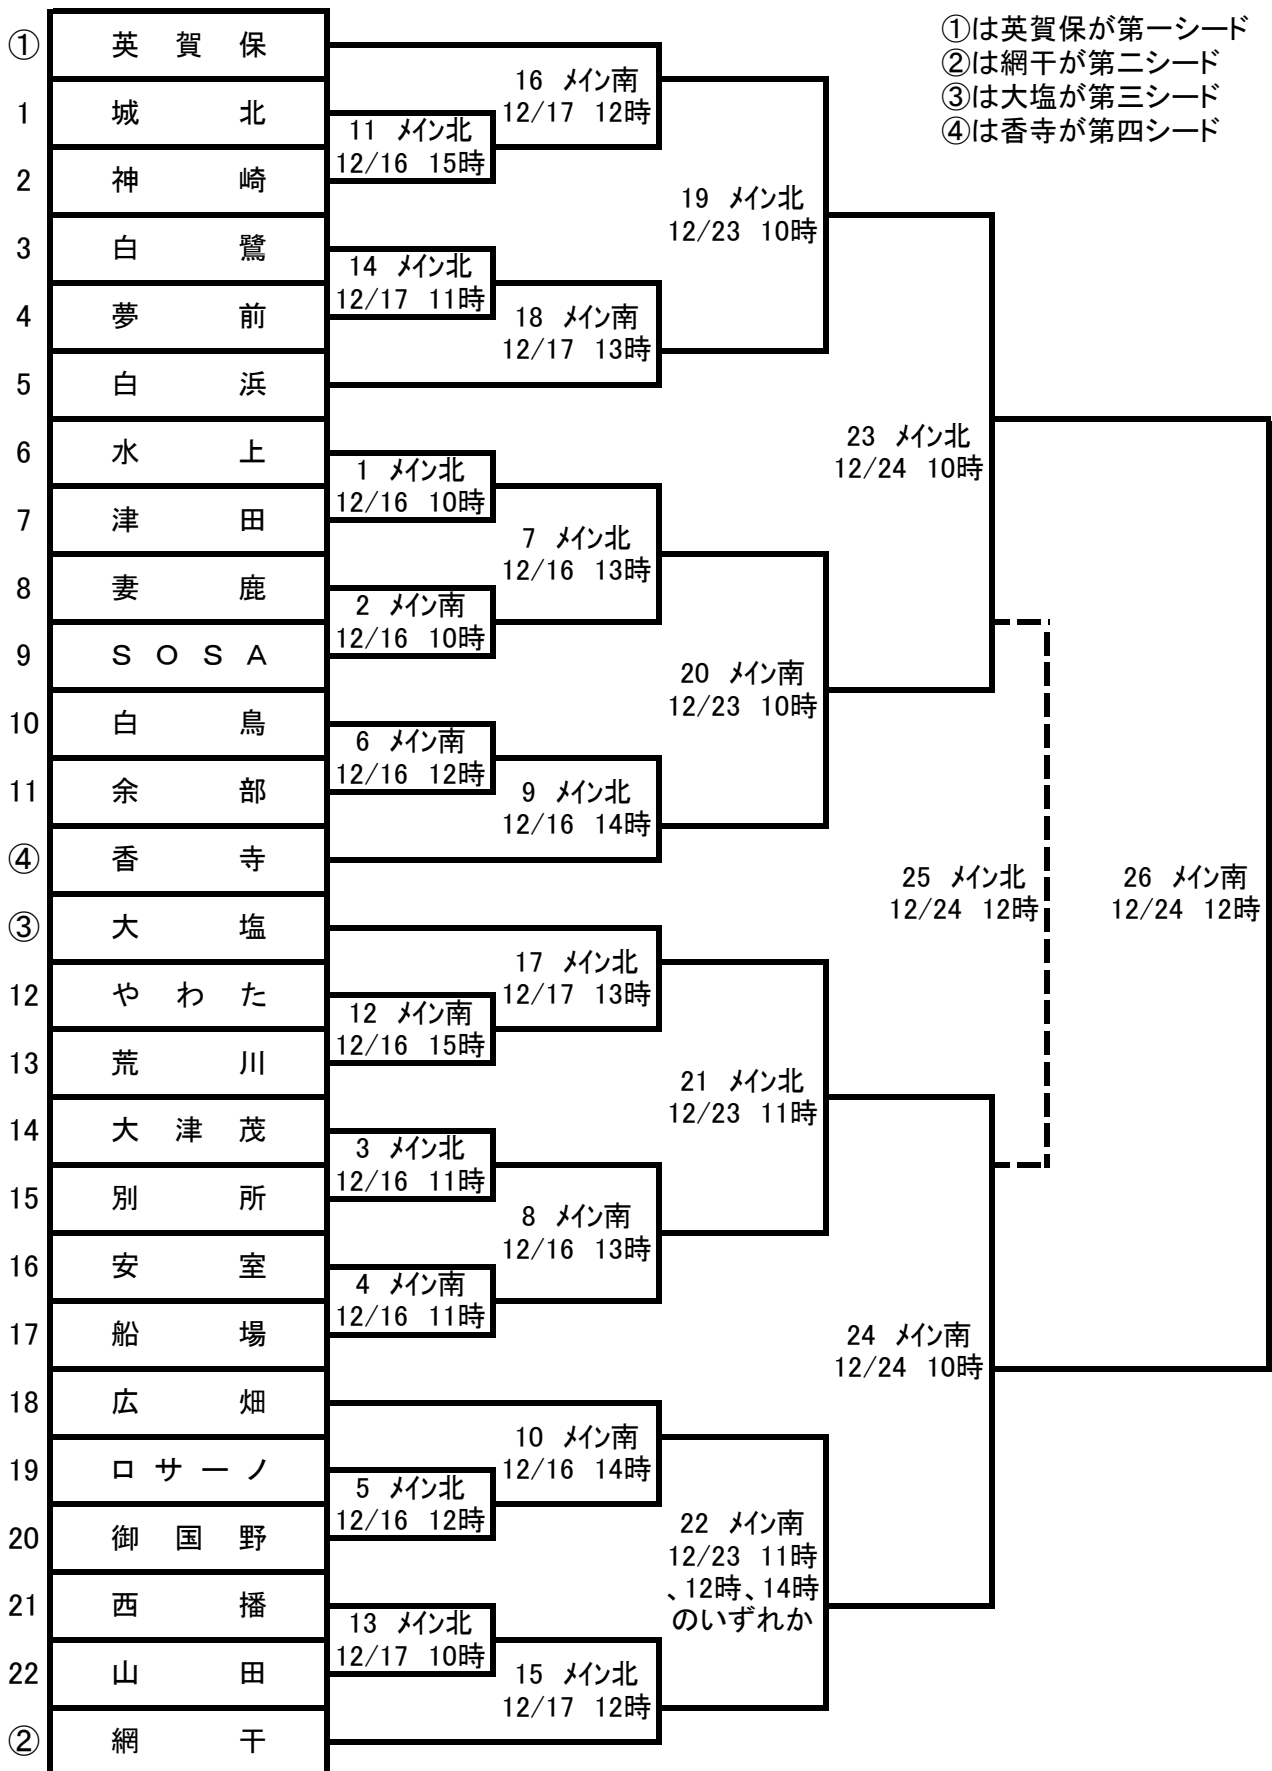

第70回市民大会組み合わせ 【5年の部】

第70回 姫路市市民体育大会 5年の部

12月16日(土) 球技スポーツセンターメイングラウンド

平成29年11月11日発行

会場当番： 1～3

荒川

4～7

やわた

	北コート				キックオフ	南コート			
	対戦	主/補助	副審			対戦	主/補助	副審	
1	1 水上 — 津田 (—) PK	大津茂	別所	10:00	2 妻鹿 — S O S A (—) PK	安室	船場		
2	3 大津茂 — 別所 (—) PK	ロサーノ	御国野	11:00	4 安室 — 船場 (—) PK	白鳥	余部		
3	5 ロサーノ — 御国野 (—) PK	1勝	1負	12:00	6 白鳥 — 余部 (—) PK	2勝	2負		
4	7 1勝 — 2勝 (—) PK	城北	神崎	13:00	8 3勝 — 4勝 (—) PK	やわた	荒川		
5	9 香寺 — 6勝 (—) PK	7勝	7負	14:00	10 広畑 — 5勝 (—) PK	8勝	8負		
6	11 城北 — 神崎 (—) PK	9勝	9負	15:00	12 やわた — 荒川 (—) PK	10勝	10負		
7	—				—				

* 会場準備および後片付けの協力をお願いします。

* 駐車については、指定の駐車場へ、路上駐車は禁止！