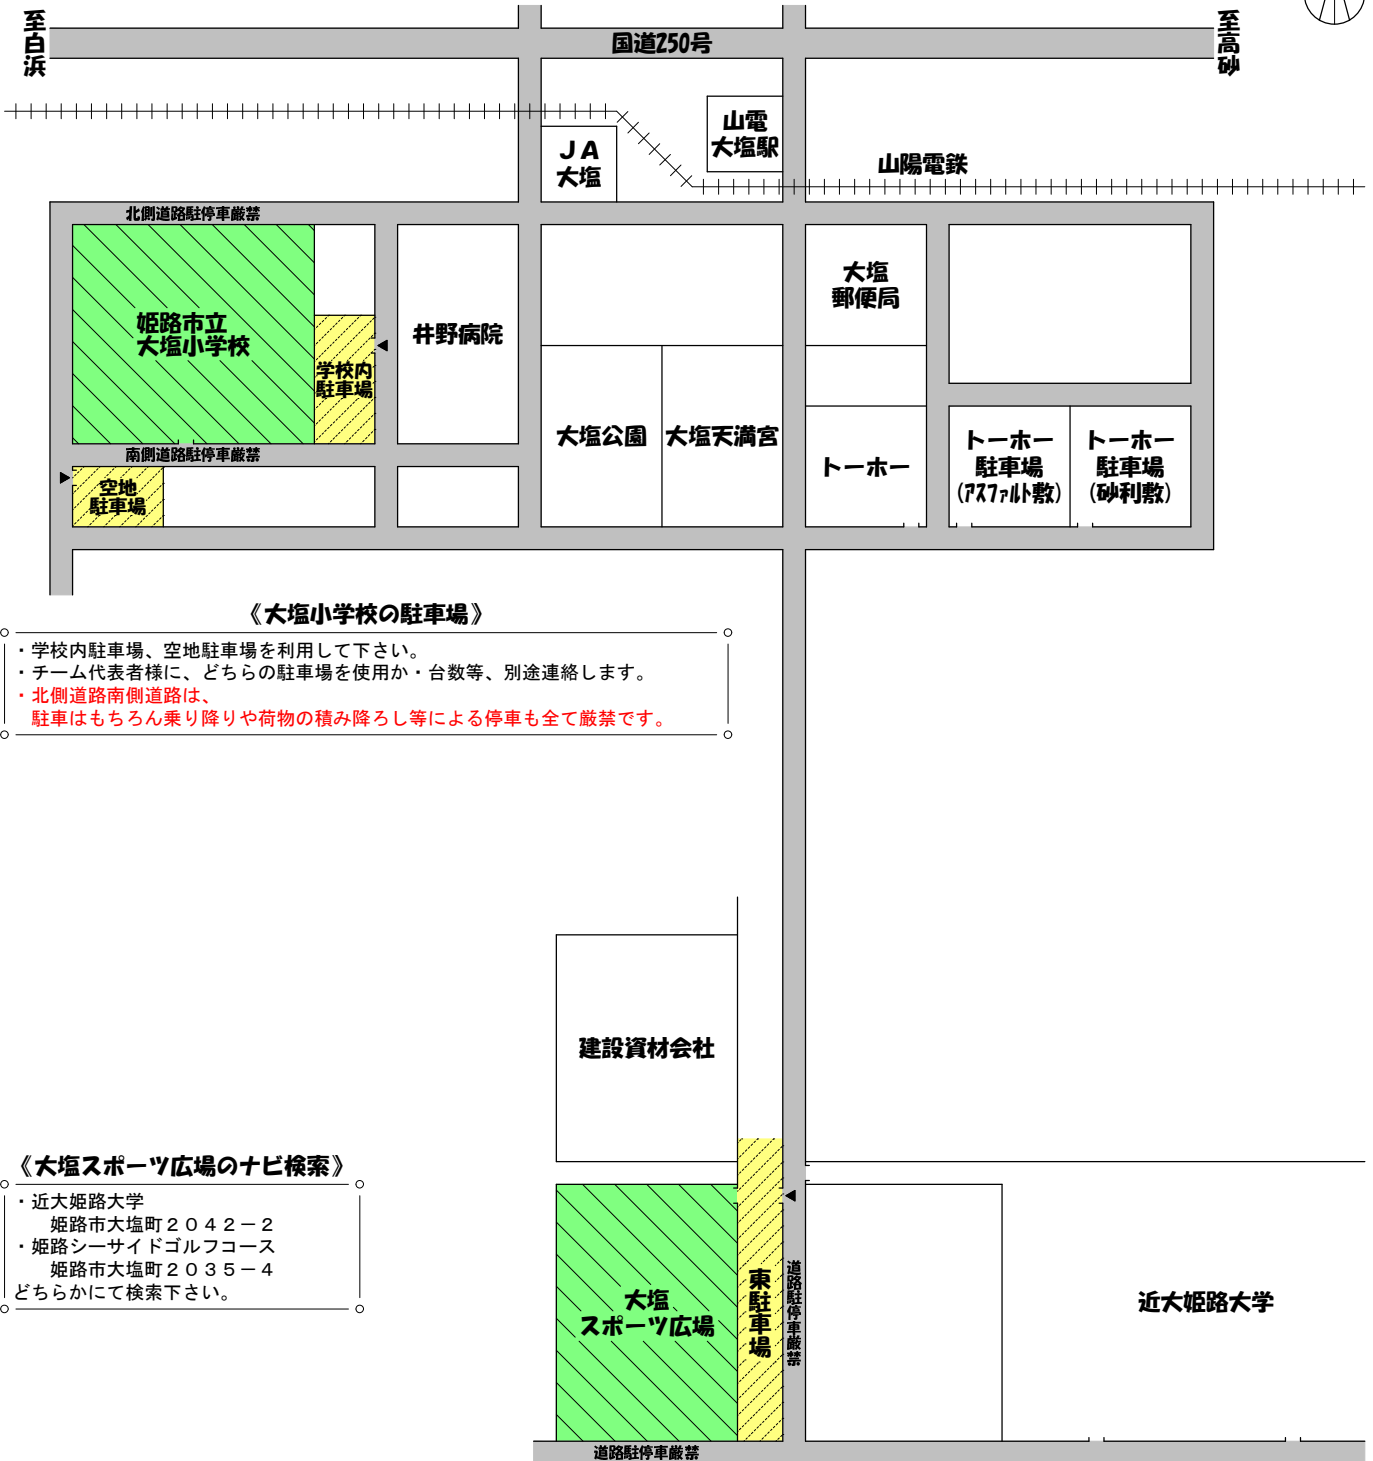

【大塩サッカークラブ 会場案内】

15.01.01版

《大塩小学校の駐車場》

- ・学校内駐車場、空地駐車場を利用して下さい。
- ・チーム代表者様に、どちらの駐車場を使用か・台数等、別途連絡します。
- ・北側道路南側道路は、**駐車はもちろん乗り降りや荷物の積み降ろし等による停車も全て厳禁です。**

《大塩スポーツ広場のナビ検索》

1. ・近大姫路大学
     姫路市大塩町2042-2
   - ・姫路シーサイドゴルフコース
     姫路市大塩町2035-4
2. どちらかにて検索下さい。

《大塩スポーツ広場の駐車場》

- ・スポーツ広場と道路の間の空地(東駐車場)を利用して下さい。
- ・スポーツ広場北側は建設資材会社様の作業場ですので入口付近は駐車禁止です。トラブルのないよう注意して下さい。
- ・駐車場にはラインがありません、南奥から出来るだけ詰めて駐車して下さい。
- ・道路は、**駐車はもちろん乗り降りや荷物の積み降ろし等による停車も全て厳禁です。**

《大塩スポーツ広場の注意事項》

- ・仮設トイレを設置しています。使用に抵抗のある方は、トーホー・天満宮公衆トイレを御利用下さい。
- ・ヤブ蚊が発生する事があります。各チームにて虫除け等の対策をお願いします。