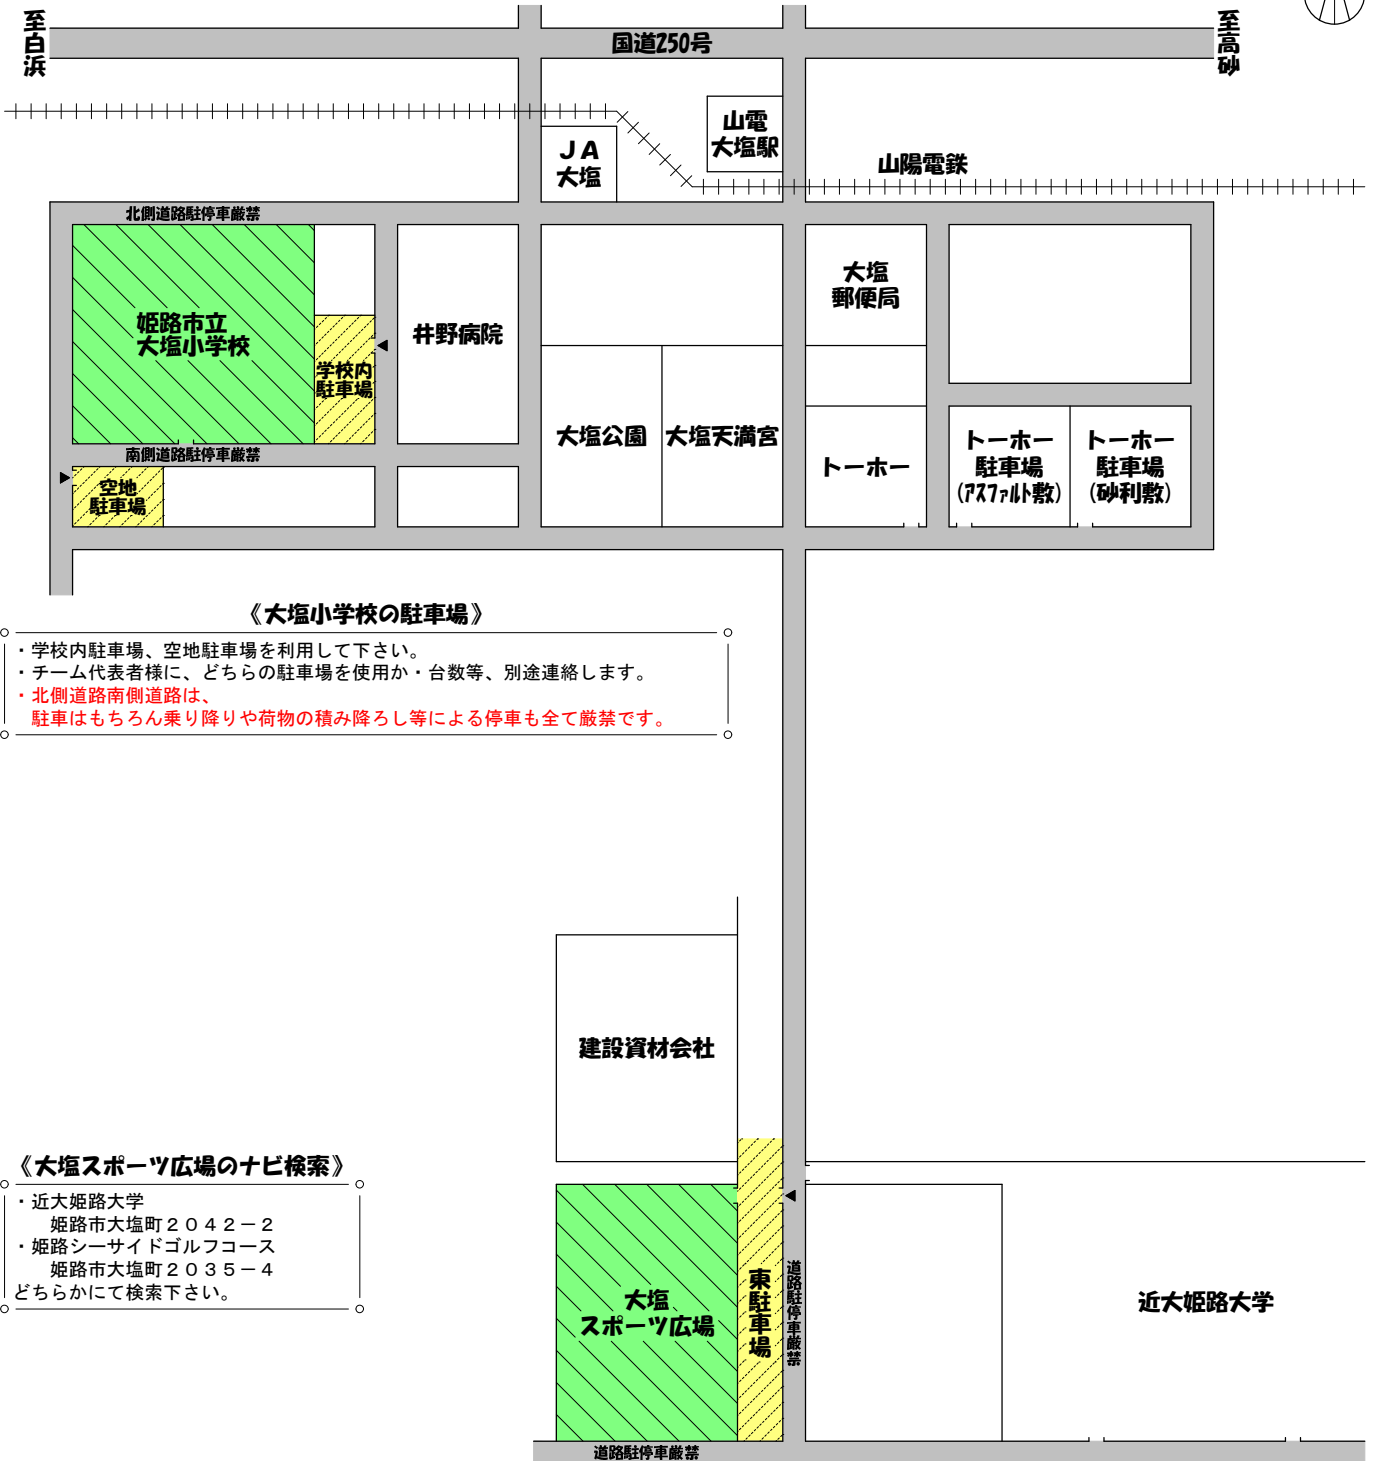

【大塩サッカークラブ 会場案内】

15.01.01版

《大塩小学校の駐車場》

- ・学校内駐車場、空地駐車場を利用して下さい。
- ・チーム代表者様に、どちらの駐車場を使用か・台数等、別途連絡します。
- ・北側道路南側道路は、**駐車はもちろん乗り降りや荷物の積み降ろし等による停車も全て厳禁です。**

《大塩スポーツ広場のナビ検索》

- ・近大姫路大学
姫路市大塩町2042-2
 - ・姫路シーサイドゴルフコース
姫路市大塩町2035-4
- どちらかにて検索下さい。

《大塩スポーツ広場の駐車場》

- ・スポーツ広場と道路の間の空地(東駐車場)を利用して下さい。
- ・スポーツ広場北側は建設資材会社様の作業場ですので入口付近は駐車禁止です。トラブルのないよう注意して下さい。
- ・駐車場にはラインがありません、南奥から出来るだけ詰めて駐車して下さい。
- ・道路は、**駐車はもちろん乗り降りや荷物の積み降ろし等による停車も全て厳禁です。**

《大塩スポーツ広場の注意事項》