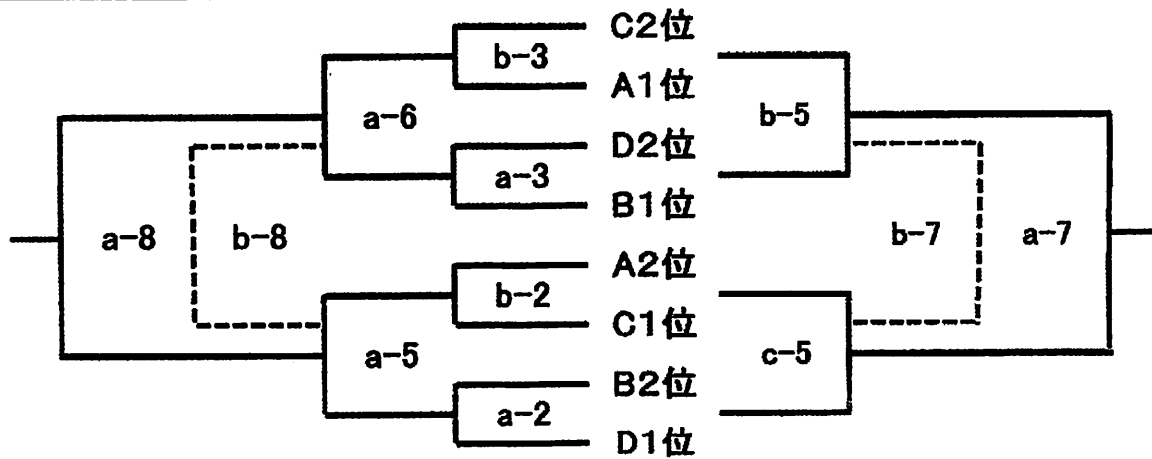

順位トーナメント

	試合時間	南 G-A	南 G-B	ダイセル G
1	9:00~	a-1	b-1	c-1
2	9:50~	a-2	b-2	c-2
3	10:40~	a-3	b-3	c-3
4	11:30~	a-4	b-4	c-4
5	12:20~	a-5	b-5	c-5
6	13:10~	a-6	b-6	c-6
7	14:00~	a-7	b-7	c-7
8	14:50~	a-8	b-8	c-8

2日目、審判は前試合の勝主審で副審は各試合チームより1名選出でお願いします。