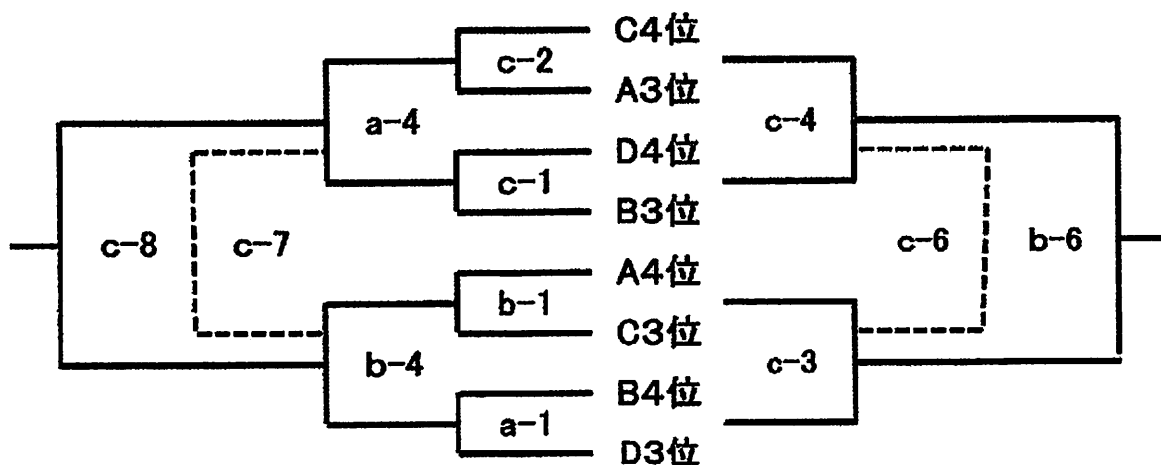

順位トーナメント

	試合時間	南 G-A	南 G-B	ダイセル G
1	9:00~	a-1	b-1	c-1
2	9:50~	a-2	b-2	c-2
3	10:40~	a-3	b-3	c-3
4	11:30~	a-4	b-4	c-4
5	12:20~	a-5	b-5	c-5
6	13:10~	a-6	b-6	c-6
7	14:00~	a-7	b-7	c-7
8	14:50~	a-8	b-8	c-8

2日目、審判は前試合の勝主審で副審は各試合チームより1名選出でお願いします。