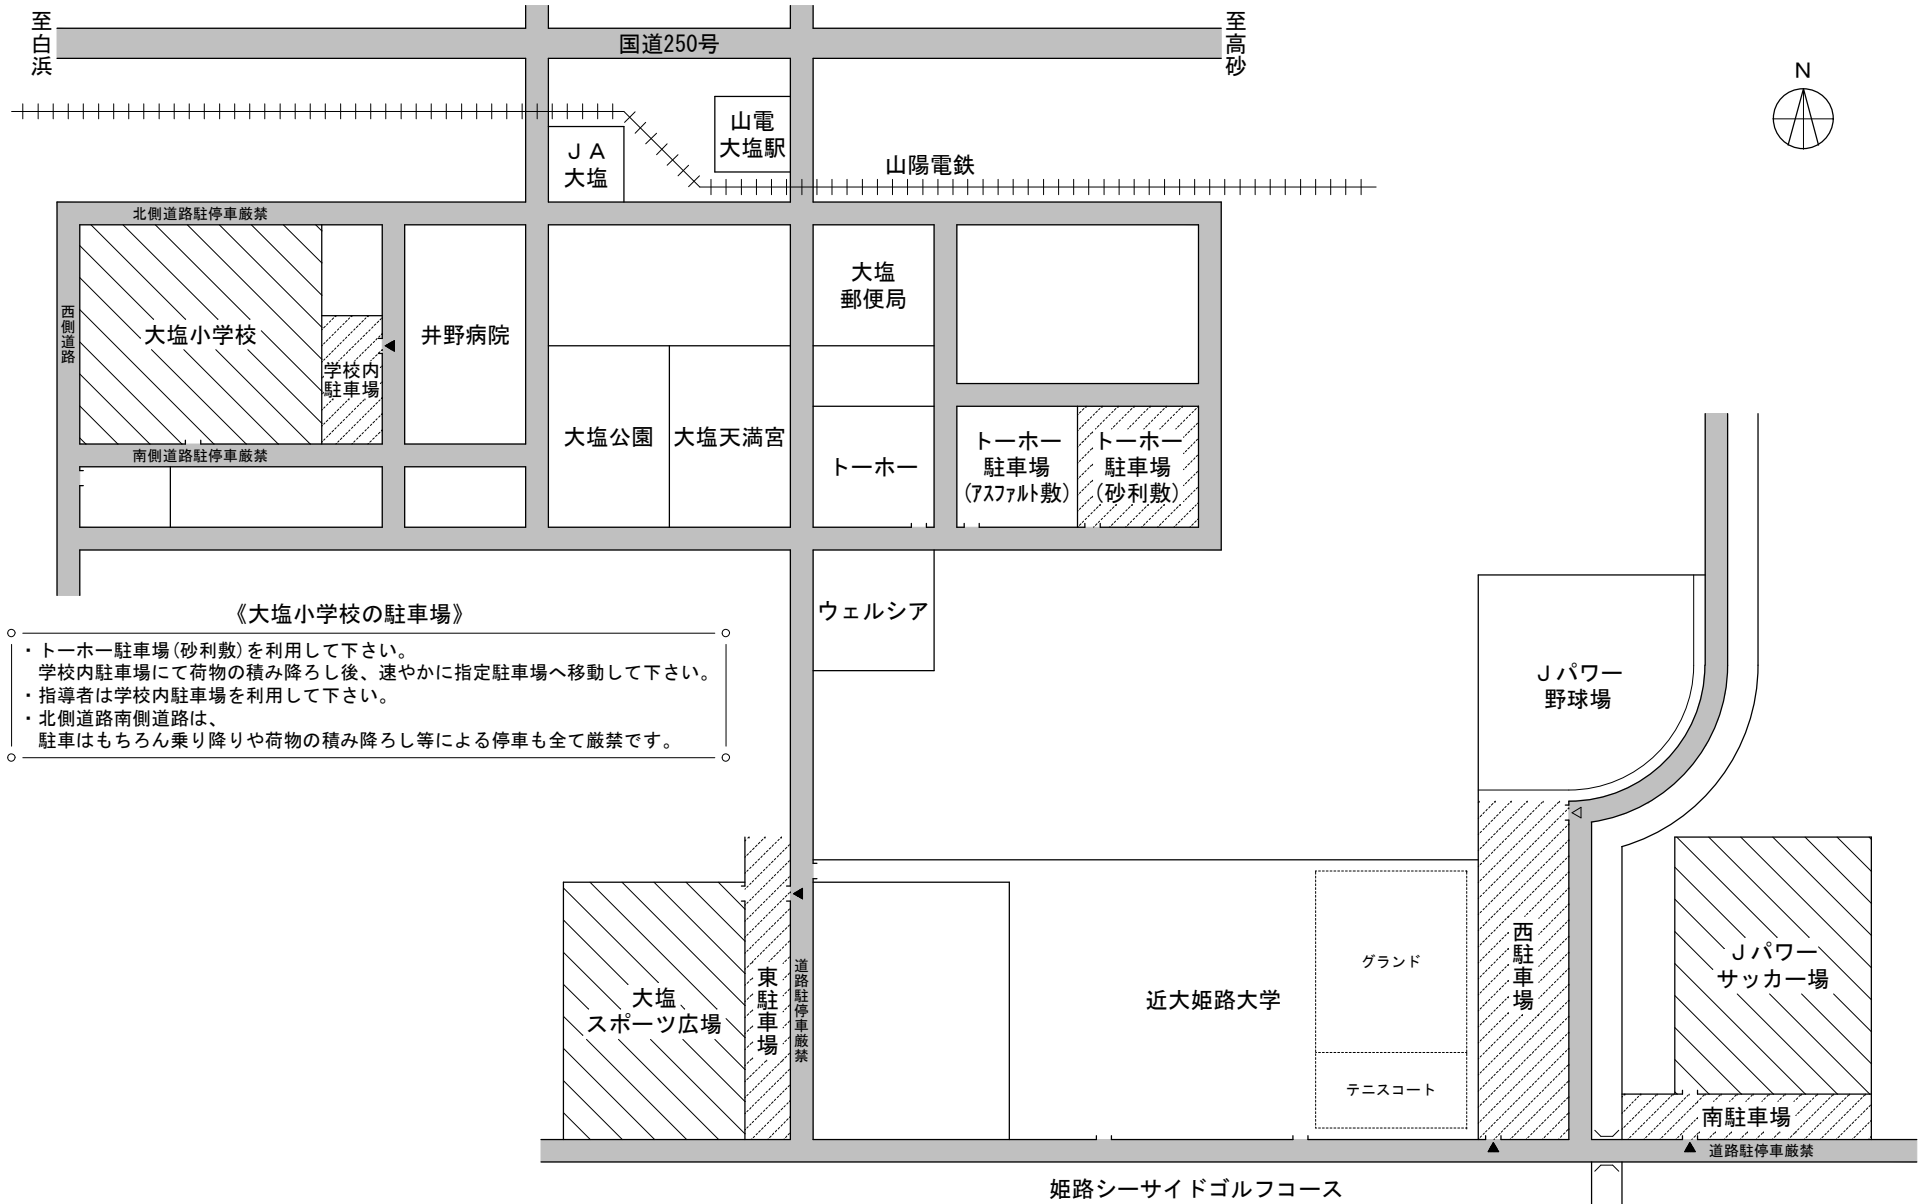

【 大塩サッカークラブ 会場案内 】

夏合宿用

《大塩小学校の駐車場》

- ・トーホー駐車場(砂利敷)を利用して下さい。
- ・学校内駐車場にて荷物の積み降ろし後、速やかに指定駐車場へ移動して下さい。
- ・指導者は学校内駐車場を利用して下さい。
- ・北側道路南側道路は、駐車はもちろん乗り降りや荷物の積み降ろし等による停車も全て厳禁です。

《大塩スポーツ広場の駐車場》

- ・スポーツ広場と道路の間の空地(東駐車場)を利用して下さい。
- ・スポーツ広場北側は建設資材会社様の入口ですので入口付近は駐車禁止です。トラブルのないよう注意して下さい。
- ・駐車場にはラインがありません、南奥から出来るだけ詰めて駐車して下さい。
- ・道路は、駐車はもちろん乗り降りや荷物の積み降ろし等による停車も全て厳禁です。

《トイレについて》

- ・仮設トイレを設置しています。
- ・使用に抵抗のある方は、天満宮公衆トイレ、トーホー、ウェルシアを使用下さい。

《Jパワーサッカー場の駐車場》

- ・南駐車場が満車の場合は、西駐車場を利用して下さい。
- ・西駐車場は野球場利用者の方も利用しますので、南側入口から進入し出来るだけ南側へ駐車し、トラブルのないよう注意して下さい。
- ・駐車場にはラインがありません、出来るだけ詰めて駐車して下さい。
- ・道路は、駐車はもちろん乗り降りや荷物の積み降ろし等による停車も全て厳禁です。