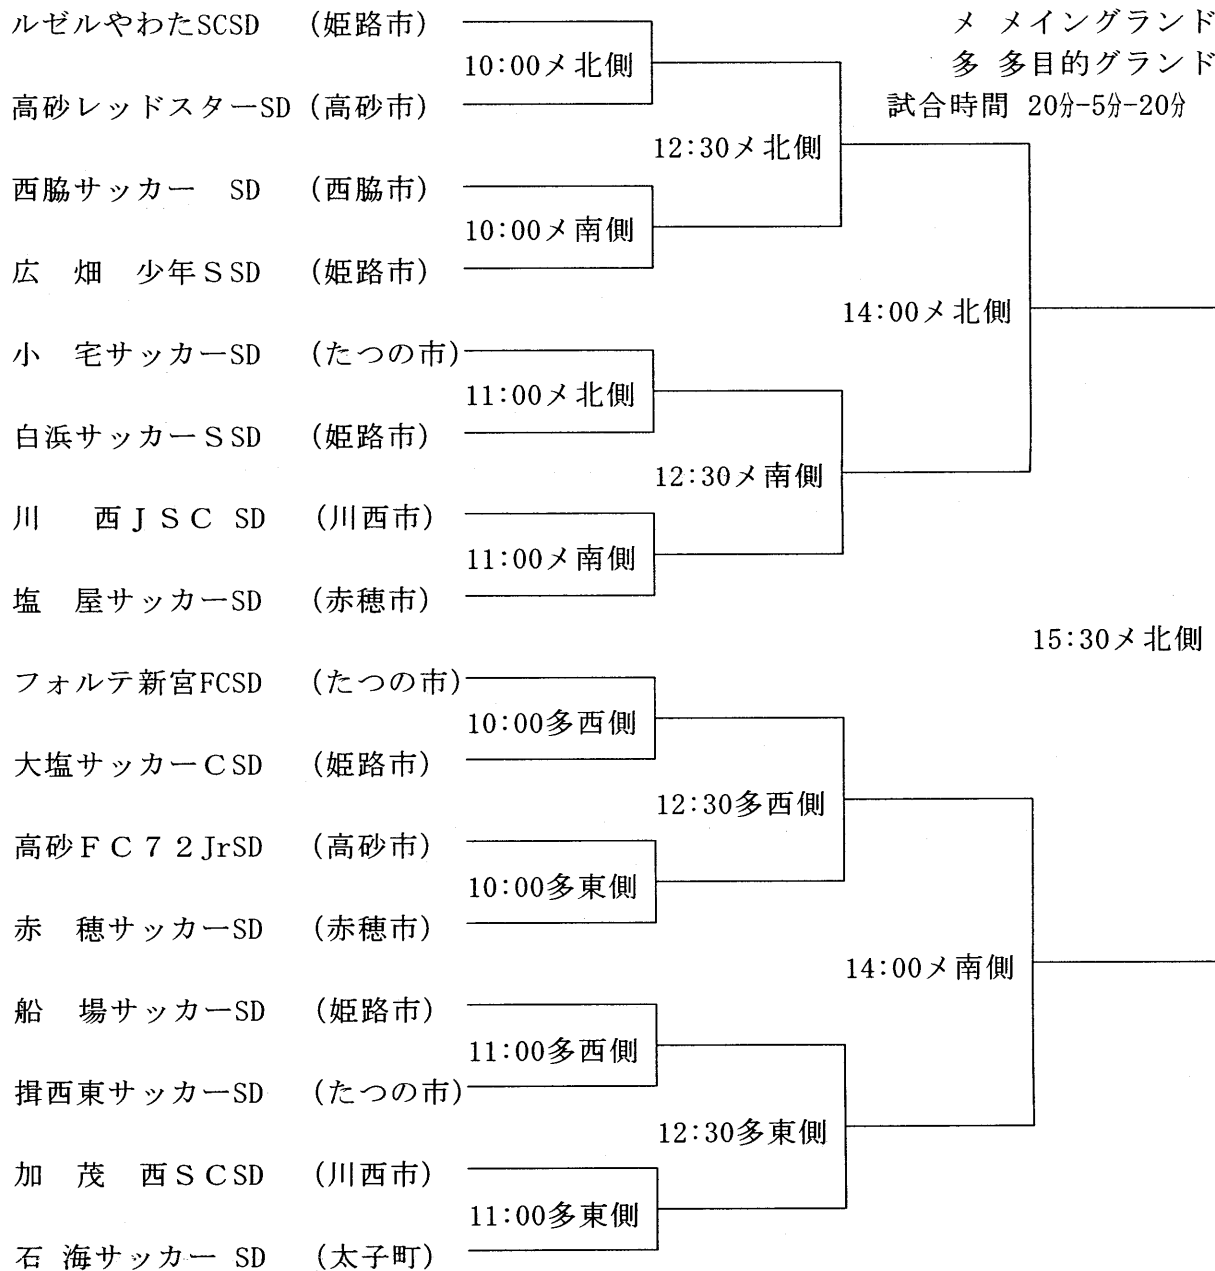

第20回兵庫県スポーツ少年団総合競技大会
【サッカー大会】

月 日：12月5日

場 所：姫路市立球技スポーツセンター
メ メイングラウンド
多 多目的グラウンド
試合時間 20分-5分-20分

審判割り当て

グラウンド 時間	メインG		多目的G	
	北側	南側	西側	東側
10:00	白 浜	塩 屋	船 場	石 海
11:00	10:00北敗	10:00南敗	10:00西敗	10:00東敗
12:30	11:00北敗	11:00南敗	11:00西敗	11:00東敗
14:00	12:30北敗	12:30南敗		
15:30	主審14:00北敗 線審14:00南敗			

- ・主審は必ず審判服着用のこと。
- ・線審は子供でも良いが可能な限り大人でお願いします。