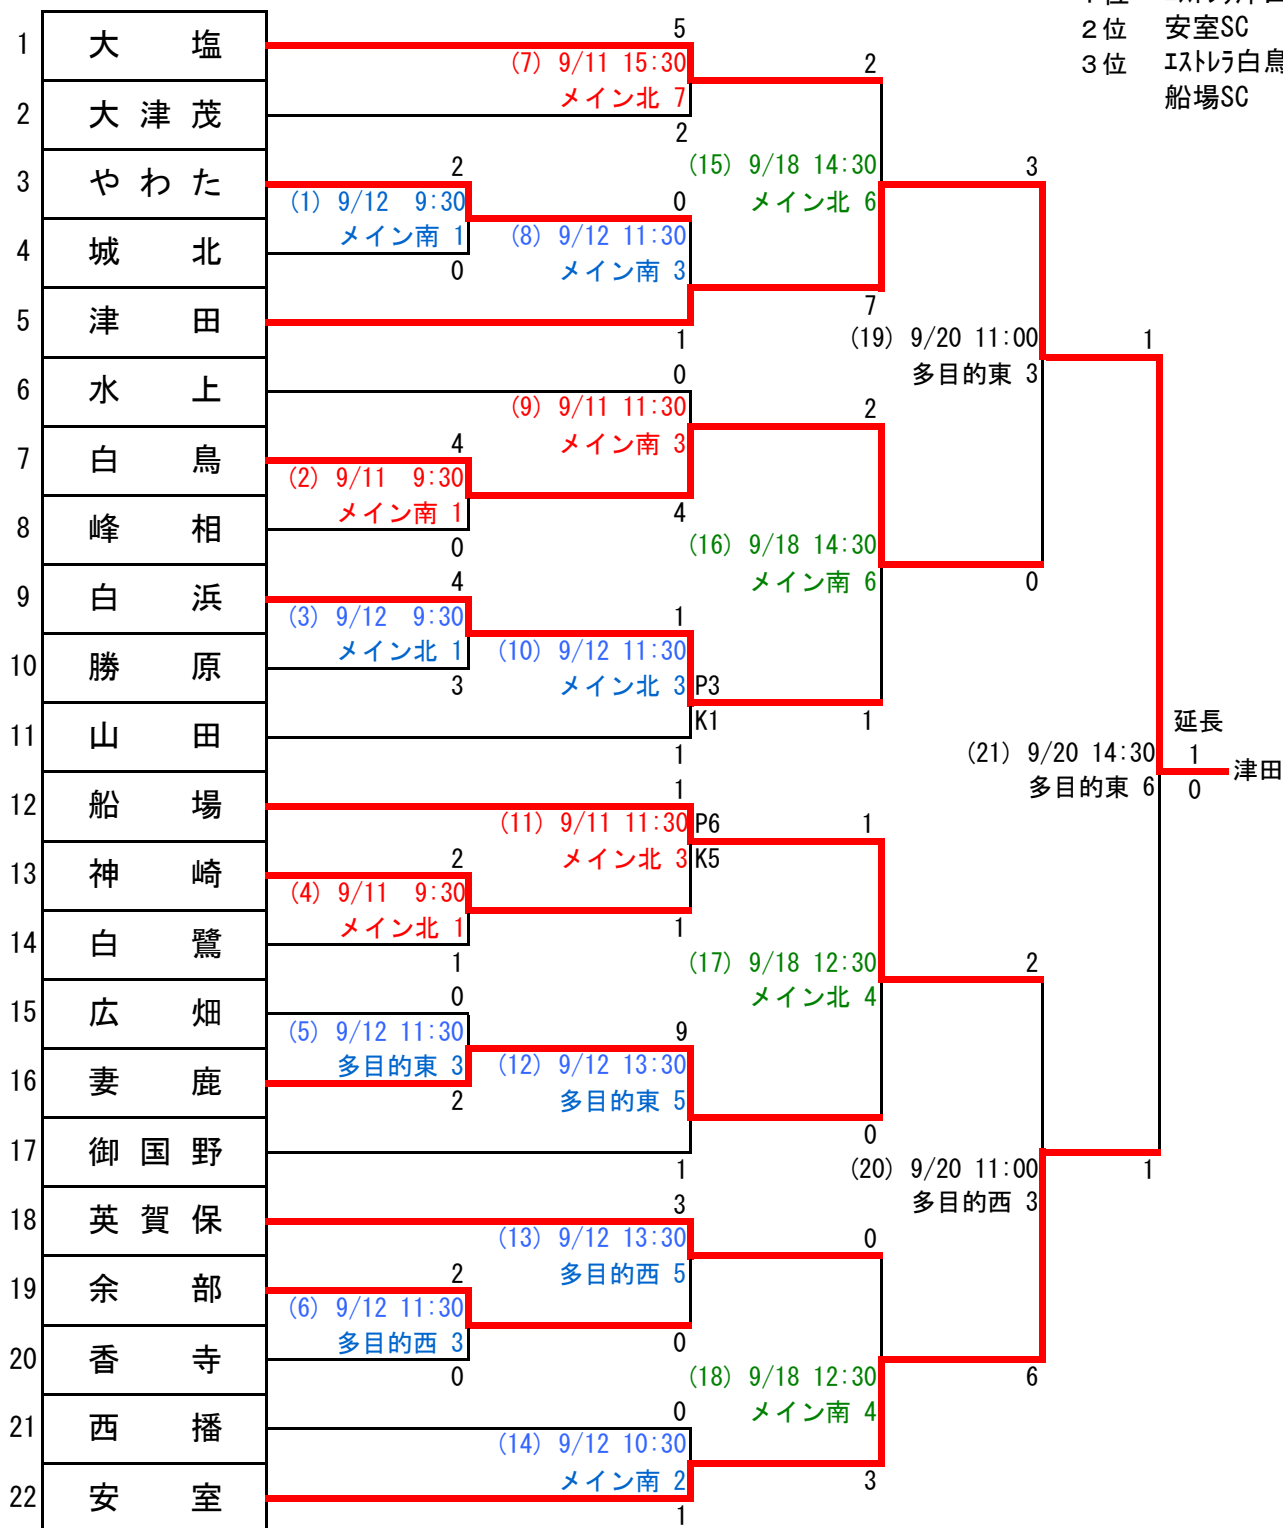

第63回市民大会組み合わせ 【6年の部】

- 1位 エストラ白鳥FC
- 2位 安室SC
- 3位 エストラ津田SC
- 白鷺FC

1	やわた		1	0	
2	広畑	① 9/11 10:30 メイン北 2	2	2	
3	峰相		1	0	⑲ 9/18 11:30 メイン北 3
4	城北	② 9/11 13:30 メイン北 5	1	4	
5	津田		4	7	⑫ 9/11 15:30 メイン南 7
6	神崎	③ 9/11 13:30 メイン南 5	0	1	
7	別所		3	1	⑬ 9/11 14:30 メイン北 6
8	水上		0	6	
9	勝原	④ 9/11 12:30 メイン北 4	0	10	⑳ 9/18 11:30 メイン南 3
10	白鳥		12	3	
11	大津茂	⑤ 9/12 12:30 メイン北 4	1	6	㉑ 9/18 15:30 メイン北 7
12	御国野		3	6	
13	妻鹿		0	2	
14	船場		1	0	㉒ 9/20 15:30 多目的東 7
15	四郷	⑥ 9/12 12:30 メイン南 4	0	6	
16	白浜		3	3	
17	白鷺	⑦ 9/11 10:30 メイン南 2	3	5	
18	夢前		1	4	㉓ 9/20 12:00 多目的西 4
19	香寺		1	0	
20	大塩	⑧ 9/11 14:30 メイン南 6	15	3	
21	砥堀		0	7	
22	山田	⑨ 9/12 13:30 メイン北 5	1	0	
23	西播		3	0	㉔ 9/18 15:30 メイン南 7
24	安室	⑩ 9/12 13:30 メイン南 5	1	6	
25	英賀保		0	7	㉕ 9/20 12:00 多目的東 7
26	網干		0	2	

延長0-0  
P5 白鳥  
K3

### 第63回市民大会組み合わせ 【5年の部】

- 1位 イストリア津田SC
- 2位 安室SC
- 3位 イストリア白鳥FC  
船場SC

第63回市民大会組み合わせ 【4年の部】

- 1位 安室SC
- 2位 香寺SJ
- 3位 白浜SS
- スラッゴ 網干SC

1	西 播	0	[9] 9/12 9:30	2	
2	広 畑	3	多目的東 1		
3	白 鳥	5	[1] 9/11 13:30	4	[17]
4	白 浜	6	多目的東 2	0	9/18 9:30
5	大 津 茂	0	[10] 9/12 12:30	2	メイン北 1
6	や わ た	0	多目的東 4	3	[21]
7	船 場	0		0	9/20 10:00
8	山 田	2	[11] 9/12 12:30	0	多目的東 2
9	峰 相	0	多目的西 4	6	[18]
10	夢 前	0	[3] 9/12 10:30	0	9/18 9:30
11	安 室	3	多目的西 2	2	メイン南 1
12	津 田	1	[4] 9/11 13:30	3	5
13	御 国 野	0	多目的西 5	3	[23]
14	香 寺	3	[13] 9/11 11:30	1	9/20 13:30
15	砥 堀	1	多目的西 3	3	多目的東 5
16	英 賀 保	11	[5] 9/11 9:30	2	安室
17	城 北	2	多目的西 1	0	
18	白 鷺	0	[6] 9/11 10:30	0	[19]
19	別 所	0	多目的東 2	2	9/18 10:30
20	大 塩	0	[14] 9/11 12:30	0	メイン北 2
21	勝 原	1	多目的東 4	0	[22]
22	妻 鹿	5	[15] 9/11 11:30	2	9/20 10:00
23	神 崎	2	多目的東 3	0	多目的西 2
24	網 干	0	[7] 9/11 9:30	3	P4 K2
			多目的東 1		
			[20]		
			9/18 10:30		
			多目的西 4		
			P1		
			K4		