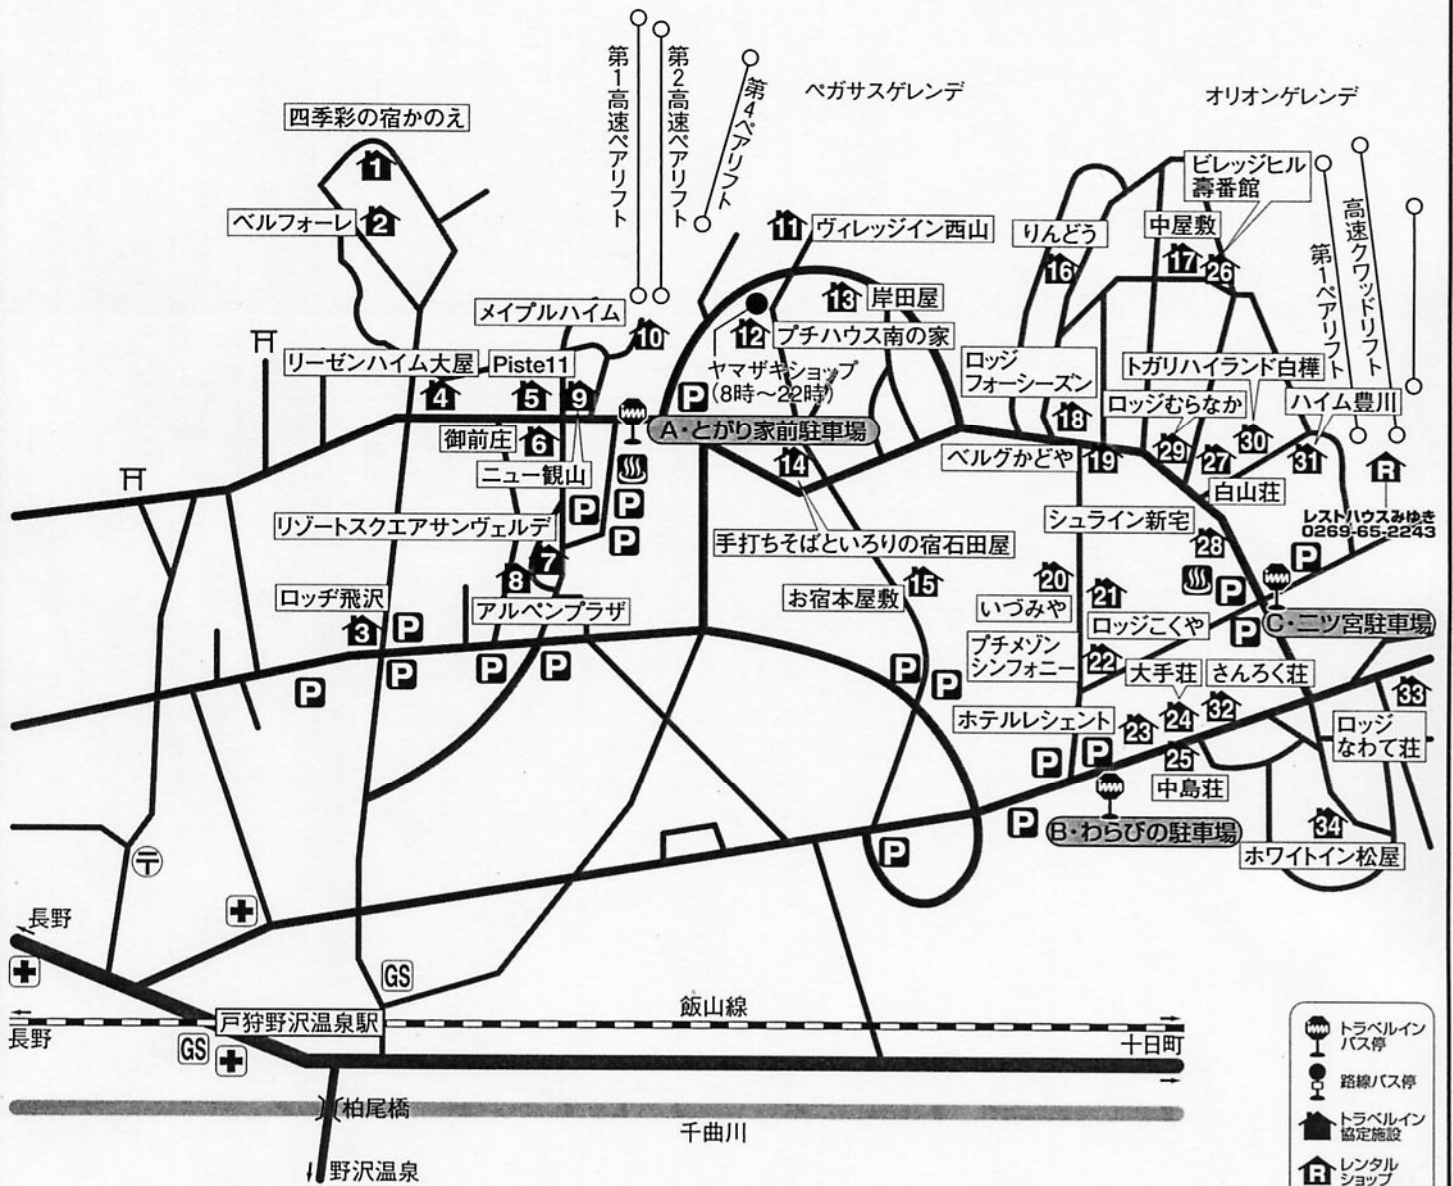

戸狩温泉

緊急連絡先
☎0120-066-544

■宅配便ご利用のお客様へ
バスプラン・マイカープラン・日帰りプランともに、利用施設にご連絡の上、お送りください。

注) 1~3の宿泊施設は、とがり家前駐車場よりお電話してください。
(6:00以降) 迎えに来ます。

●マイカー
上信越自動車道・豊田飯山I.C. ~17km

●電車
飯山線・戸狩野沢温泉駅下車

局番 0269-65
長野県飯山市戸狩

宿泊施設名	電話番号	最寄 ゲレンデ迄	復路 バス停迄
1 四季彩の宿かのえ	4570	滑4分	A:送3分
2 ベルフォーレ	2163	送2分	A:送2分
3 ロッジ飛沢(とびさわ)	2406	送3分	A:送3分
4 リーゼンハイム大屋(おおや)	2164	歩3分	A:歩3分
5 Piste11	2123	歩2分	A:歩2分
6 御前庄(おめのしょう)	2363	歩2分	A:歩2分
7 リゾートスクエアサンヴェルデ	2107	歩3分	A:歩3分
8 アルペンブラザ	2000	歩3分	A:歩3分

宿泊施設名	電話番号	最寄 ゲレンデ迄	復路 バス停迄
9 ニュー観山(かんばん)	2094	滑4分	A:歩1分
10 メイプルハイム	2008	歩1分	A:歩3分
11 ヴィレッジイン西山	2130	歩1分	A:歩3分
12 プチハウス南の家	2131	歩2分	A:歩2分
13 岸田屋	2225	歩3分	A:歩3分
14 手打ちそばといろりの宿石田屋	2121	歩2分	A:歩2分
15 お宿本屋敷(おやどもとやしき)	2132	歩4分	A:歩2分
16 りんどう	2125	歩3分	B:歩7分
17 中屋敷(なかやしき)	2651	歩3分	B:歩6分
18 ロッジフォーシーズン	2113	歩3分	B:歩4分
19 ベルグかどや	2150	歩3分	B:歩4分
20 いづみや	2115	歩3分	B:歩3分
21 ロッジこくや	2147	歩3分	B:歩3分

宿泊施設名	電話番号	最寄 ゲレンデ迄	復路 バス停迄
22 プチメゾンシンフォニー	2145	歩4分	B:歩2分
23 ホテルレシェント	2482	歩6分	B:歩1分
24 大手荘(おおてそう)	4147	歩6分	B:歩1分
25 中島荘	4556	歩6分	B:歩3分
26 ビレッジヒル壽番館(じゅばんかん)	3098	歩2分	C:歩5分
27 白山荘(はくさんそう)	2151	歩2分	C:歩3分
28 シュライン新宅(しんたく)	2138	歩2分	C:歩3分
29 ロッジむらなか	2139	歩1分	C:歩4分
30 トガリハイランド白樺	2152	歩1分	C:歩3分
31 ハイム豊川(とよかわ)	2134	歩1分	C:歩5分
32 さんろく荘	4557	歩5分	C:歩4分
33 ロッジなわて荘	2222	歩6分	C:歩3分
34 ホワイトイン松屋	2476	歩6分	C:歩5分