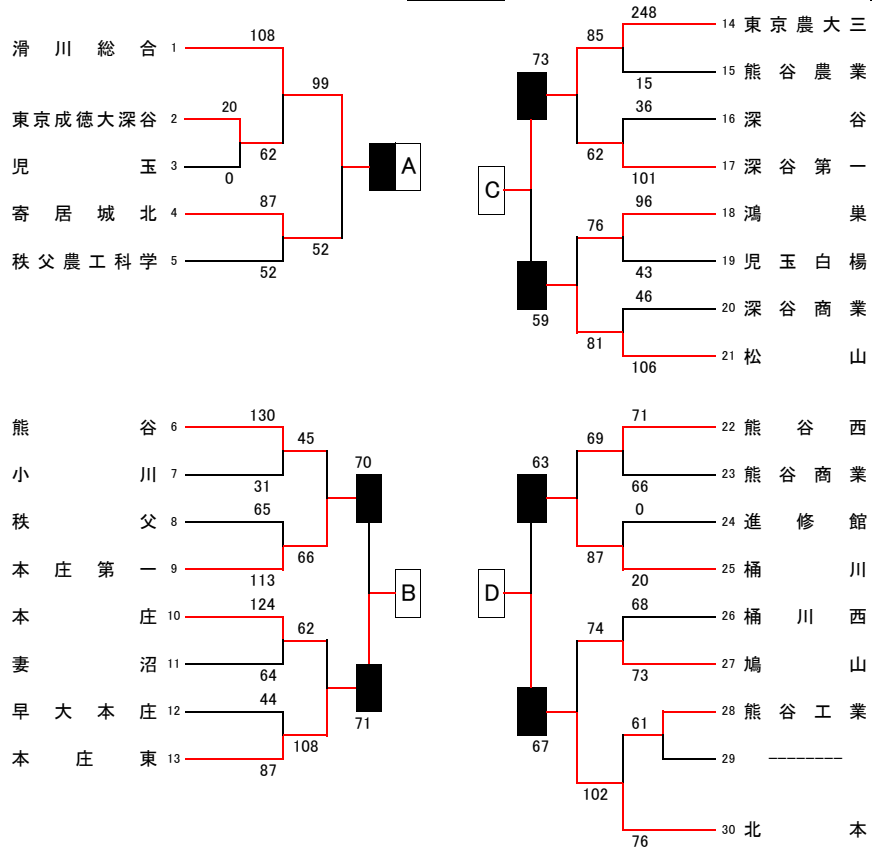

平成29年度 埼玉県新人大会 北部支部予選組合せ

10月29日(日)深谷第一高校AB 11月5日(日)深谷商業高校CD 11日(土)深谷高校EF 12日(日)本庄高校GH、児玉高校IJ 18日(土)熊谷市民体育館 KL
 決勝リーグ 19日(日)熊谷商業高校MN、23日(木)熊谷市民体育館KL

9月27日

男子

県大会出場権獲得

女子

	滑川総合	本庄東	東京農大三	北本	順位
滑川総合	-	○ 77 - 72	○ 80 - 46	○ 91 - 71	1位
本庄東	×	-	○ 99 - 69	×	2位
東京農大三	×	×	-	○ 68 - 62	4位
北本	×	○ 76 - 75	×	-	3位

【県大会出場校】

正智深谷(県シード)
 滑川総合
 本庄東
 北本
 東京農大三
 本庄第一
 松山
 桶川

	正智深谷	熊谷女子	寄居城北	児玉	順位
正智深谷	-	○ 103 - 42	○ 89 - 50	○ 99 - 46	1位
熊谷女子	×	-	×	○ 81 - 80	3位
寄居城北	×	○ 87 - 65	-	○ 72 - 66	2位
児玉	×	×	×	-	4位

【県大会出場校】

正智深谷
 寄居城北
 熊谷女子
 児玉
 熊谷商業
 熊谷西
 早大本庄学院
 鴻巣
 秩父