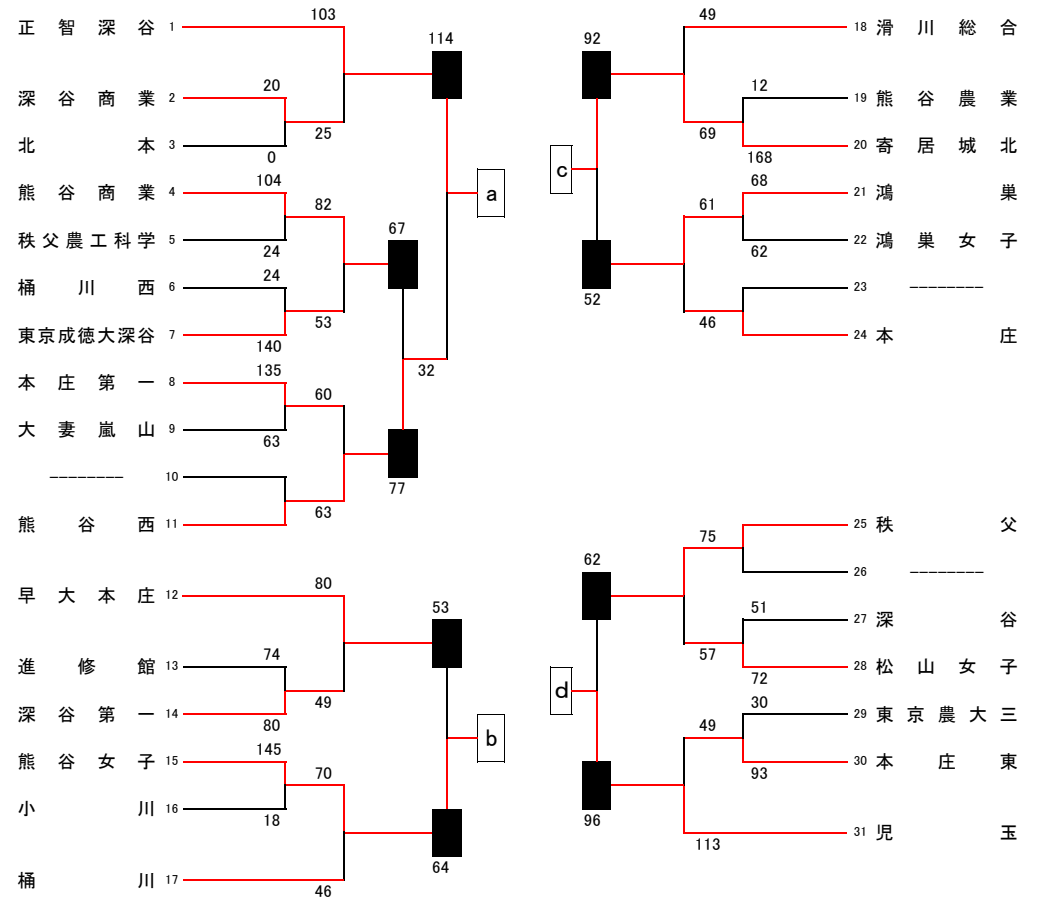

平成29年度 埼玉県新人大会 北部支部予選組合せ

10月29日(日)深谷第一高校AB 11月5日(日)深谷商業高校CD 11日(土)深谷高校EF 12日(日)本庄高校GH、児玉高校IJ 18日(土)熊谷市民体育館 KL
 決勝リーグ 19日(日)熊谷商業高校MN、23日(木)熊谷市民体育館KL

9月27日

男子

県大会出場権獲得

女子

	滑川総合	本庄東	東京農大三	北本	順位
滑川総合	-	○ 77 - 72	○ 80 - 46	○ 91 - 71	1位
本庄東	×	-	○ 99 - 69	×	2位
東京農大三	×	×	-	○ 68 - 62	4位
北本	×	○ 76 - 75	×	-	3位

【県大会出場校】

正智深谷(県シード)
 滑川総合
 本庄東
 北本
 東京農大三
 本庄第一
 松山
 桶川

	正智深谷	熊谷女子	寄居城北	児玉	順位
正智深谷	-	○ 103 - 42	○ 89 - 50	○ 99 - 46	1位
熊谷女子	×	-	×	○ 81 - 80	3位
寄居城北	×	○ 87 - 65	-	○ 72 - 66	2位
児玉	×	×	×	-	4位

【県大会出場校】

正智深谷
 寄居城北
 熊谷女子
 児玉
 熊谷商業
 熊谷西
 早大本庄学院
 鴻巣
 秩父