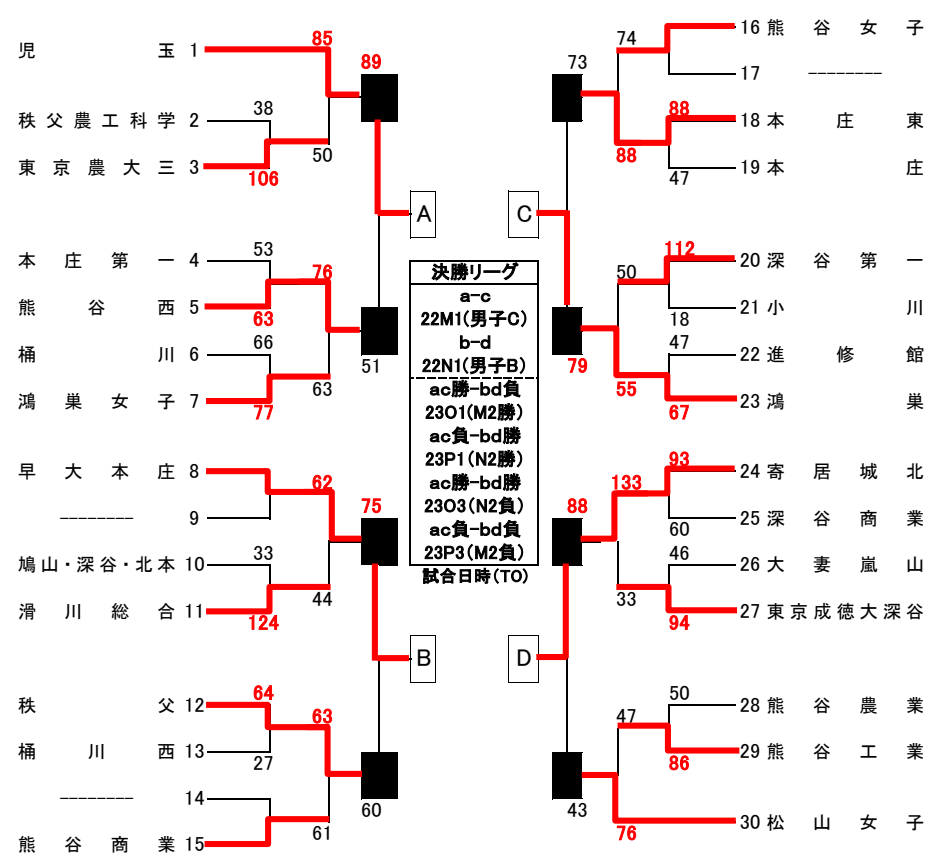

平成28年度 埼玉県新人大会 北部支部予選 組み合わせ

10月30日(日)深谷高校AB 11月5日(土)鳩山高校CD 11日(金)東京成徳深谷高校Z 12日(土)深谷商業高校EF 13日(日)深谷第一高校GH、本庄高校IJ 19日(土)シルクドーム KL
決勝リーグ 20日(日)児玉高校MN、23日(水) 熊谷市民体育館OP

男子

県大会出場権獲得

女子

【男子決勝リーグ】

	滑川総合	本庄東	松山	東京農大三	順位
滑川総合	-	○ 84 - 66	○ 78 - 68	○ 72 - 68	1位
本庄東	× 66 - 84	-	○ 64 - 62	○ 64 - 56	2位
松山	× 68 - 78	× 62 - 64	-	○ 82 - 69	3位
東京農大三	× 68 - 72	× 56 - 64	× 69 - 82	-	4位

【男子】県大会出場校 (県シード)

正智深谷高校
滑川総合高校
本庄東高校
松山高校
東京農大三高校
熊谷高校
熊谷西高校
深谷第一高校

【女子決勝リーグ】

	児玉	早大本庄学院	鴻巣	寄居城北	順位
児玉	-	○ 101 - 54	○ 97 - 54	○ 87 - 43	1位
早大本庄学院	× 54 - 101	-	× 62 - 90	× 62 - 72	4位
鴻巣	× 54 - 97	○ 90 - 62	-	× 42 - 67	3位
寄居城北	× 43 - 87	○ 72 - 62	○ 67 - 42	-	2位

【女子】県大会出場校

正智深谷高校 (県シード)
児玉高校
寄居城北高校
鴻巣高校
早稲田大学本庄学院
熊谷西高校
秩父高校
本庄東高校
松山女子高校