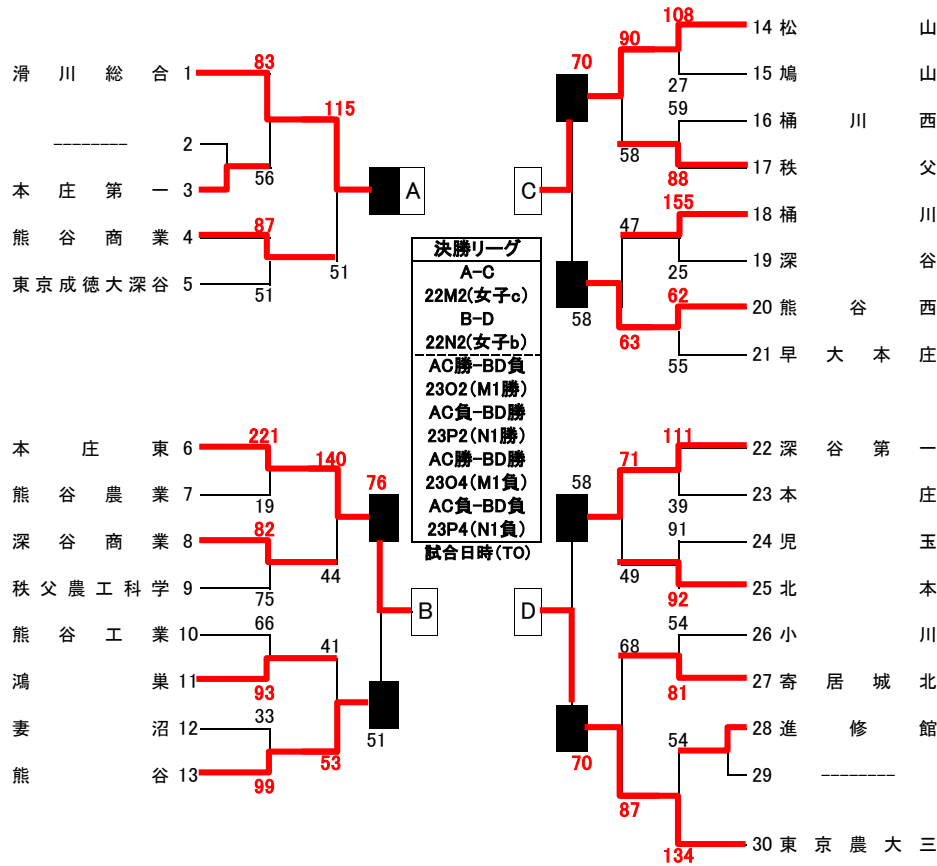

平成28年度 埼玉県新人大会 北部支部予選 組み合わせ

10月30日(日)深谷高校AB 11月5日(土)鳩山高校CD 11日(金)東京成徳深谷高校Z 12日(土)深谷商業高校EF 13日(日)深谷第一高校GH、本庄高校IJ 19日(土)シルクドーム KL
決勝リーグ 20日(日)児玉高校MN、23日(水) 熊谷市民体育館OP

男子

県大会出場権獲得

女子

【男子決勝リーグ】

	滑川総合	本庄東	松山	東京農大三	順位
滑川総合	-	○ 84 - 66	○ 78 - 68	○ 72 - 68	1位
本庄東	× 66 - 84	-	○ 64 - 62	○ 64 - 56	2位
松山	× 68 - 78	× 62 - 64	-	○ 82 - 69	3位
東京農大三	× 68 - 72	× 56 - 64	× 69 - 82	-	4位

【男子】県大会出場校 (県シード)

正智深谷高校
滑川総合高校
本庄東高校
松山高校
東京農大三高校
熊谷高校
熊谷西高校
深谷第一高校

【女子決勝リーグ】

	児玉	早大本庄学院	鴻巣	寄居城北	順位
児玉	-	○ 101 - 54	○ 97 - 54	○ 87 - 43	1位
早大本庄学院	× 54 - 101	-	× 62 - 90	× 62 - 72	4位
鴻巣	× 54 - 97	○ 90 - 62	-	× 42 - 67	3位
寄居城北	× 43 - 87	○ 72 - 62	○ 67 - 42	-	2位

【女子】県大会出場校

正智深谷高校 (県シード)
児玉高校
寄居城北高校
鴻巣高校
早稲田大学本庄学院
熊谷西高校
秩父高校
本庄東高校
松山女子高校