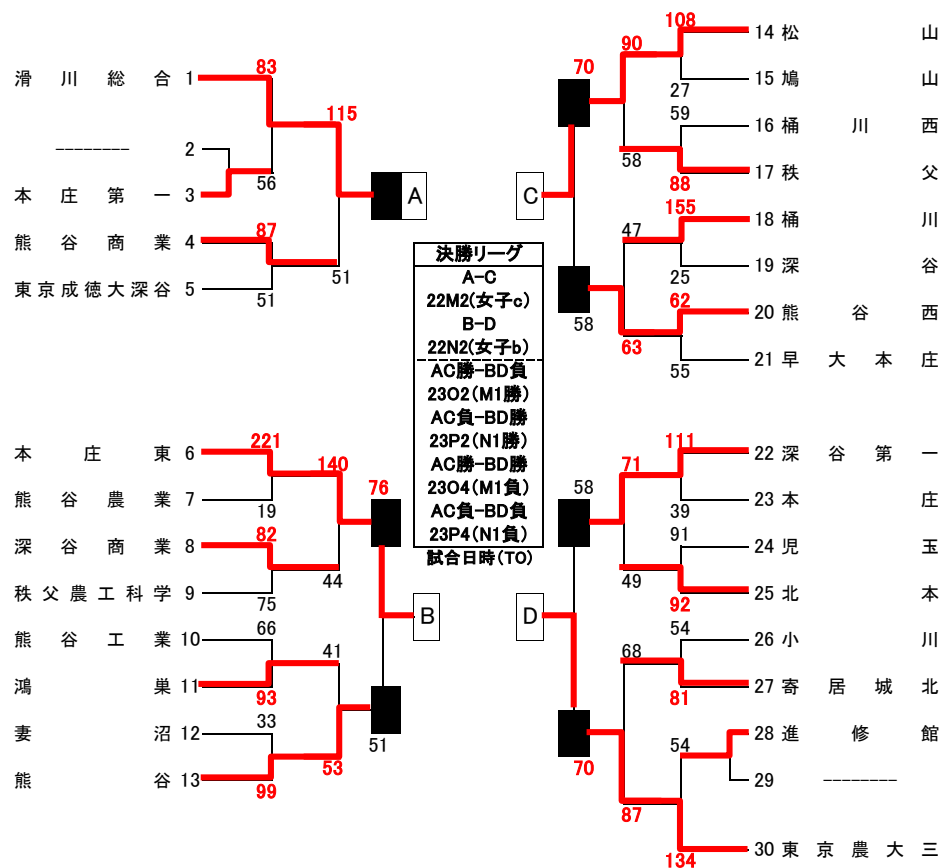

# 平成28年度 埼玉県新人大会 北部支部予選 組み合わせ

10月30日(日)深谷高校AB 11月5日(土)鳩山高校CD 11日(金)東京成徳深谷高校Z 12日(土)深谷商業高校EF 13日(日)深谷第一高校GH、本庄高校IJ 19日(土)シルクドーム KL  
決勝リーグ 20日(日)児玉高校MN、23日(水)熊谷市民体育館OP

男子

県大会出場権獲得

女子

【男子決勝リーグ】

	滑川総合	本庄東	松山	東京農大三
滑川総合			○ 78 - 68	
本庄東				○ 64 - 56
松山	× 68 - 78			
東京農大三		× 56 - 64		

【男子】県大会出場校

(県シード)  
正智深谷高校  
滑川総合高校  
本庄東高校  
松山高校  
東京農大三高校  
熊谷高校  
熊谷西高校  
深谷第一高校

【女子決勝リーグ】

	児玉	早大本庄学院	鴻巣	寄居城北
児玉			○ 97 - 54	
早大本庄学院				× 62 - 72
鴻巣	× 54 - 97			
寄居城北		○ 72 - 62		

【女子】県大会出場校

(県シード)  
正智深谷高校  
児玉高校  
早大本庄学院  
鴻巣高校  
寄居城北  
熊谷西高校  
秩父高校  
本庄東高校  
松山女子高校