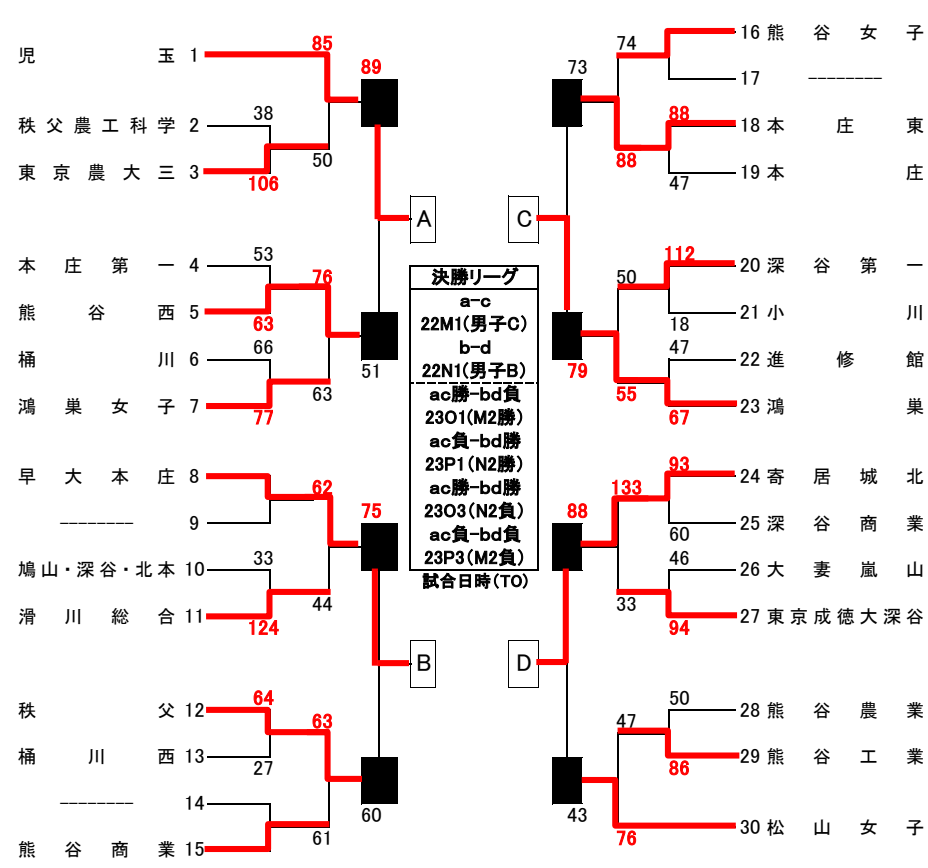

# 平成28年度 埼玉県新人大会 北部支部予選 組み合わせ

10月30日(日)深谷高校AB 11月5日(土)鳩山高校CD 11日(金)東京成徳深谷高校Z 12日(土)深谷商業高校EF 13日(日)深谷第一高校GH、本庄高校IJ 19日(土)シルクドーム KL  
決勝リーグ 20日(日)児玉高校MN、23日(水)熊谷市民体育館OP

男子

県大会出場権獲得

女子

【男子決勝リーグ】

	滑川総合	本庄東	松山	東京農大三
滑川総合			○ 78 - 68	
本庄東				○ 64 - 56
松山	× 68 - 78			
東京農大三		× 56 - 64		

【男子】県大会出場校

(県シード)  
正智深谷高校  
滑川総合高校  
本庄東高校  
松山高校  
東京農大三高校  
熊谷高校  
熊谷西高校  
深谷第一高校

【女子決勝リーグ】

	児玉	早大本庄学院	鴻巣	寄居城北
児玉			○ 97 - 54	
早大本庄学院				× 62 - 72
鴻巣	× 54 - 97			
寄居城北		○ 72 - 62		

【女子】県大会出場校

(県シード)  
正智深谷高校  
児玉高校  
早大本庄学院  
鴻巣高校  
寄居城北  
熊谷西高校  
秩父高校  
本庄東高校  
松山女子高校