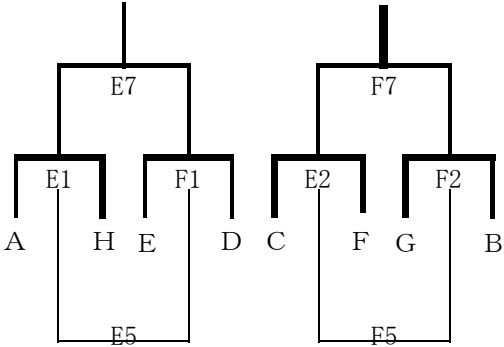

2016 県北支部技術講習会(1年生大会) 女子 組み合わせ

7/23(土) 熊谷商業高校 会場(A・Bコート)						
試合	時間	Aコート		審判・TO	Bコート	
1	9:30~	A1	- A2	A3	B1	- B2
2	10:15~	C1	- C2	C3	D1	- D2
3	11:00~	A1	- A3	A2	B1	- B3
4	11:45~	C1	- C3	C2	D1	- D3
5	12:30~	A2	- A3	A1	B2	- B3
6	13:15~	C2	- C3	C1	D2	- D3

7/23(土) 鴻巣女子高校 会場(C・Dコート)						
試合	時間	Cコート		審判・TO	Dコート	
1	9:30~	E1	- E2	E3	F1	- F2
2	10:15~	G1	- G2	G3	H1	- H2
3	11:00~	E1	- E3	E2	F1	- F3
4	11:45~	G1	- G3	G2	H1	- H3
5	12:30~	E2	- E3	E1	F2	- F3
6	13:15~	G2	- G3	G1	H2	- H3

予選グループ

	1	2	3
A	児玉	東京成徳大深谷	※本庄東
B	熊谷女子	本庄第一	深谷第一
C	寄居城北	熊谷西	※秩父農工科学
D	秩父	熊谷商業	※深谷商業
E	鴻巣	小川	※松山女子
F	滑川総合	桶川	※東京農大三
G	早大本庄学院	鴻巣女子	※(松山女子)
H	本庄	桶川西	大妻嵐山

※上級生との合同チーム
G3の勝敗に関してはグループリーグの勝敗に関与しない

7/24(日) 児玉高校 会場(E・Fコート)

1	9:15~
2	10:00~
3	10:45~
4	11:30~
5	12:15~
6	13:00~
7	13:45~
8	14:30~

実施方法

1. 1日目は予選リーグを行い各ブロック1位が2日目の決勝トーナメントへ進出できる。
2. 上級生との合同チームは2日目に進出できない。
3. 2ピリオドの試合を正規ゲームと同様に行う(時間もすべて止める)。
4. 2ピリオド目でコートチェンジを行い、第4ピリオド扱いとして試合を行う。
5. ピリオド間は2分、試合間は8分とする。
6. タイムアウトは各ピリオド1回とることができる。
7. 同点の場合、3分間の延長戦を勝敗が決まるまで行う。(タイムアウトは無し)
8. 1日目の審判・TOは表のとおり、2日目については第1試合のTOは第3試合のチームが、それ以降は負けチームが行う。
9. 2日間ともユニホーム、リバーシブルどちらでの出場も可とする。

※ 保護者の駐車スペースが両日共に用意されていませんのでご注意ください。