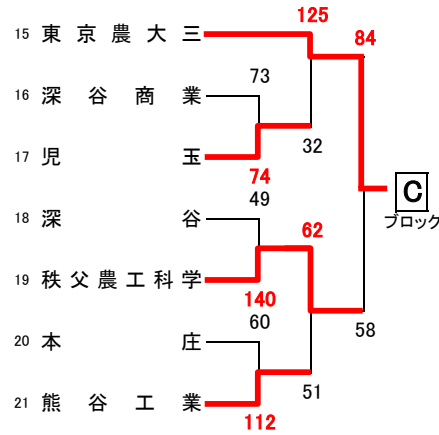

平成28年度 埼玉県北部支部選手権大会

勝ち上がり表

日程・会場 1回戦 4月24日(日)熊谷市民体育館 AB 29日(金)熊谷工業高校 CD 熊谷農業高校 EF 2回戦 30日(土)熊谷高校 GH 熊谷女子高校 IJ 3回戦 2日(月)熊谷市民体育館 AB

[男子]

[女子]

【男子】県大会出場校

- 正智深谷高校 (県シード)
- 本庄東高校 (県シード)
- 熊谷高校
- 松山高校
- 東京農大三高校
- 滑川総合高校

【女子】県大会出場校

- 正智深谷高校 (県シード)
- 児玉高校
- 鴻巣高校
- 熊谷女子高校
- 松山女子高校