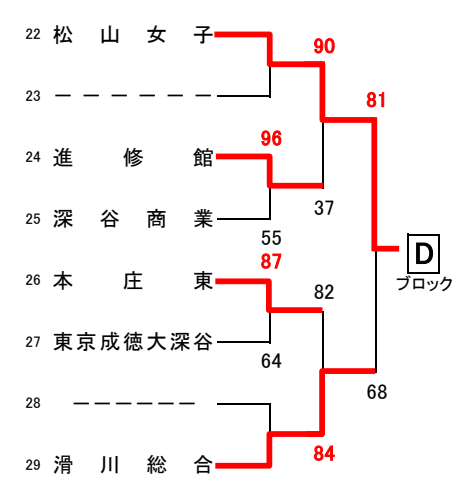

平成28年度 埼玉県北部支部選手権大会

勝ち上がり表

日程・会場 1回戦 4月24日(日)熊谷市民体育館 AB 29日(金)熊谷工業高校 CD 熊谷農業高校 EF 2回戦 30日(土)熊谷高校 GH 熊谷女子高校 IJ 3回戦 2日(月)熊谷市民体育館 AB

[男子]

[女子]

【男子】県大会出場校

- 正智深谷高校 (県シード)
- 本庄東高校 (県シード)
- 熊谷高校
- 松山高校
- 東京農大三高校
- 滑川総合高校

【女子】県大会出場校

- 正智深谷高校 (県シード)
- 児玉高校
- 鴻巣高校
- 熊谷女子高校
- 松山女子高校