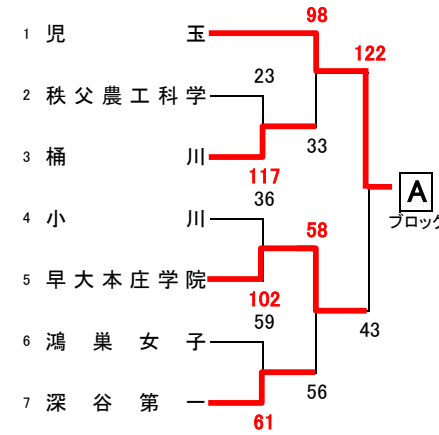

平成28年度 埼玉県北部支部選手権大会

勝ち上がり表

日程・会場 1回戦 4月24日(日)熊谷市民体育館 AB 29日(金)熊谷工業高校 CD 熊谷農業高校 EF 2回戦 30日(土)熊谷高校 GH 熊谷女子高校 IJ 3回戦 2日(月)熊谷市民体育館 AB

[男子]

[女子]

【男子】県大会出場校

- 正智深谷高校 (県シード)
- 本庄東高校 (県シード)
- 熊谷高校
- 松山高校
- 東京農大三高校
- 滑川総合高校

【女子】県大会出場校

- 正智深谷高校 (県シード)
- 児玉高校
- 鴻巣高校
- 熊谷女子高校
- 松山女子高校