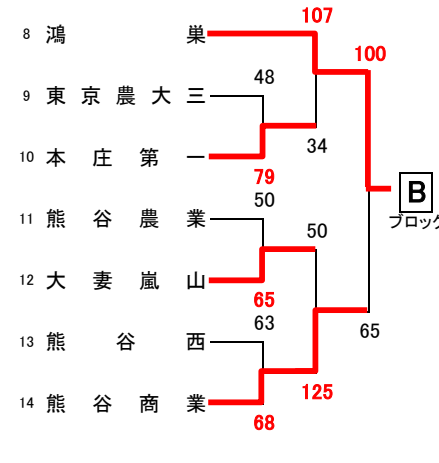

平成28年度 埼玉県北部支部選手権大会

勝ち上がり表

日程・会場 1回戦 4月24日(日)熊谷市民体育館 AB 29日(金)熊谷工業高校 CD 熊谷農業高校 EF 2回戦 30日(土)熊谷高校 GH 熊谷女子高校 IJ 3回戦 2日(月)熊谷市民体育館 AB

[男子]

[女子]

【男子】県大会出場校

- 正智深谷高校 (県シード)
- 本庄東高校 (県シード)
- 熊谷高校
- 松山高校
- 東京農大三高校
- 滑川総合高校

【女子】県大会出場校

- 正智深谷高校 (県シード)
- 児玉高校
- 鴻巣高校
- 熊谷女子高校
- 松山女子高校