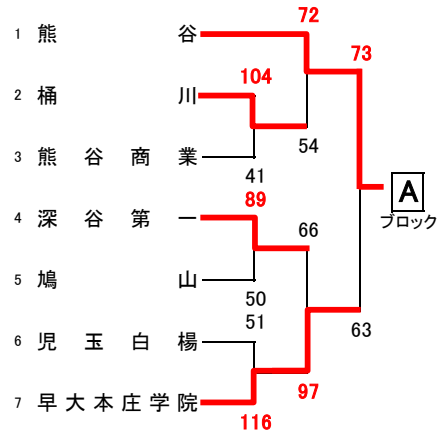

平成28年度 埼玉県北部支部選手権大会

勝ち上がり表

日程・会場 1回戦 4月24日(日)熊谷市民体育館 AB 29日(金)熊谷工業高校 CD 熊谷農業高校 EF 2回戦 30日(土)熊谷高校 GH 熊谷女子高校 IJ 3回戦 2日(月)熊谷市民体育館 AB

[男子]

[女子]

【男子】県大会出場校

- 正智深谷高校 (県シード)
- 本庄東高校 (県シード)
- 熊谷高校
- 松山高校
- 東京農大三高校
- 滑川総合高校

【女子】県大会出場校

- 正智深谷高校 (県シード)
- 児玉高校
- 鴻巣高校
- 熊谷女子高校
- 松山女子高校