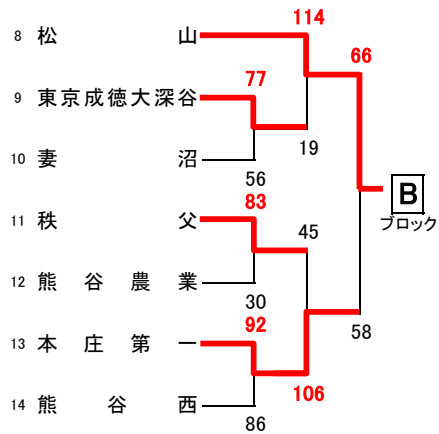

平成28年度 埼玉県北部支部選手権大会

勝ち上がり表

日程・会場 1回戦 4月24日(日)熊谷市民体育館 AB 29日(金)熊谷工業高校 CD 熊谷農業高校 EF 2回戦 30日(土)熊谷高校 GH 熊谷女子高校 IJ 3回戦 2日(月)熊谷市民体育館 AB

[男子]

[女子]

【男子】県大会出場校

- 正智深谷高校 (県シード)
- 本庄東高校 (県シード)
- 熊谷高校
- 松山高校
- 東京農大三高校
- 滑川総合高校

【女子】県大会出場校

- 正智深谷高校 (県シード)
- 児玉高校
- 鴻巣高校
- 熊谷女子高校
- 松山女子高校