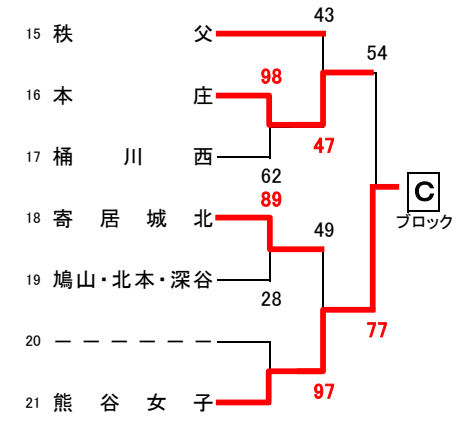

平成28年度 埼玉県北部支部選手権大会

勝ち上がり表

日程・会場 1回戦 4月24日(日)熊谷市民体育館 AB 29日(金)熊谷工業高校 CD 熊谷農業高校 EF 2回戦 30日(土)熊谷高校 GH 熊谷女子高校 IJ 3回戦 2日(月)熊谷市民体育館 AB

[男子]

[女子]

【男子】県大会出場校

- 正智深谷高校 (県シード)
- 本庄東高校 (県シード)
- 熊谷高校
- 松山高校
- 東京農大三高校
- 滑川総合高校

【女子】県大会出場校

- 正智深谷高校 (県シード)
- 児玉高校
- 鴻巣高校
- 熊谷女子高校
- 松山女子高校