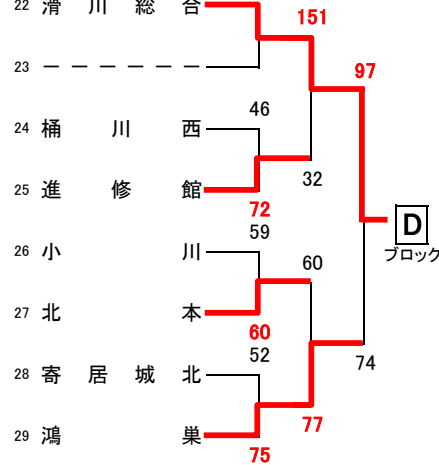

平成28年度 埼玉県北部支部選手権大会

勝ち上がり表

日程・会場 1回戦 4月24日(日)熊谷市民体育館 AB 29日(金)熊谷工業高校 CD 熊谷農業高校 EF 2回戦 30日(土)熊谷高校 GH 熊谷女子高校 IJ 3回戦 2日(月)熊谷市民体育館 AB

[男子]

[女子]

【男子】県大会出場校

- 正智深谷高校 (県シード)
- 本庄東高校 (県シード)
- 熊谷高校
- 松山高校
- 東京農大三高校
- 滑川総合高校

【女子】県大会出場校

- 正智深谷高校 (県シード)
- 児玉高校
- 鴻巣高校
- 熊谷女子高校
- 松山女子高校