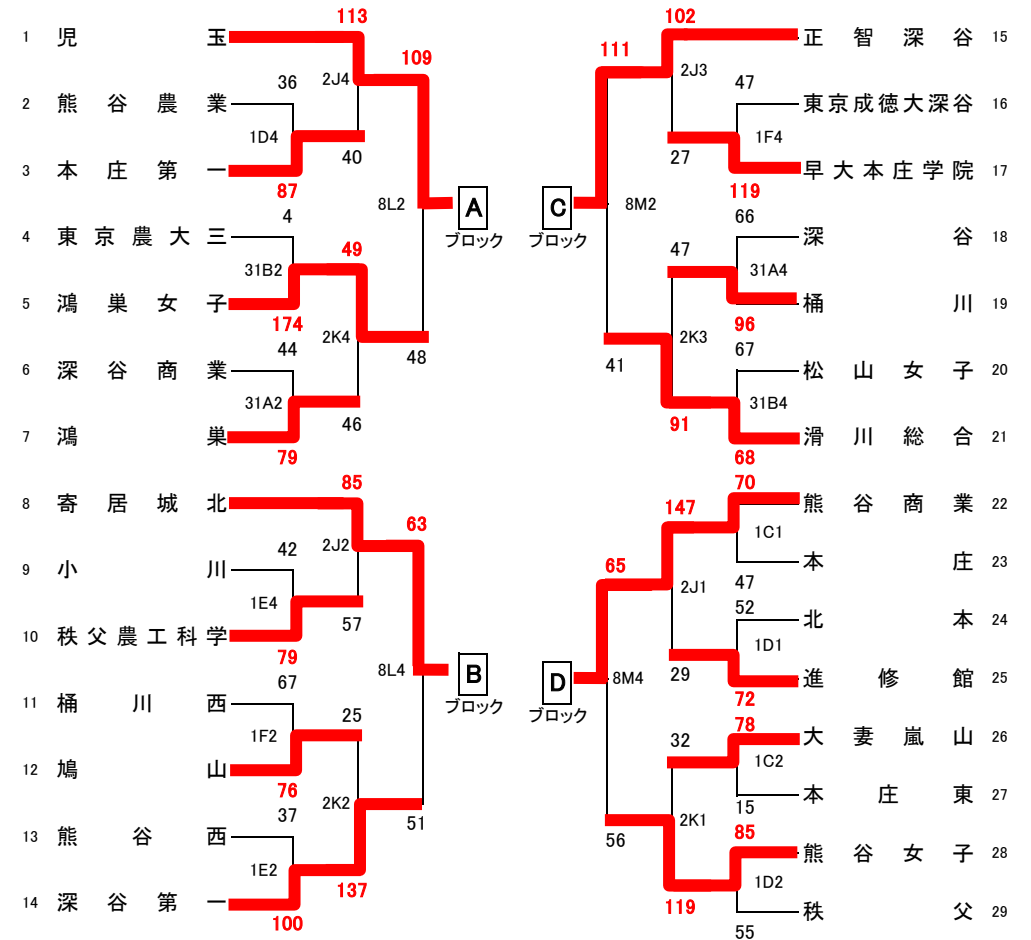

平成25年度 高校総体北部支部予選

5月31日(金)熊谷市民体育館 6月1日(土)深谷商業高校、桶川西高校 6月2日(日)熊谷西高校、深谷第一高校 6月8日(土)シルクドーム

[男子]

正智深谷、東京農大三は県シードのため、高校総体北部支部予選の出場はありません

[女子]

会場・コート名

※試合日・コート名・試合順
(例) 31A3 → 31日Aコート第3試合

日程	男・女	会場	コート名
5月31日	男女	熊谷市民体育館	AB
6月1日(土)	男女	深谷商業高校	CD
6月1日(土)	男女	桶川西高校	EF
6月2日(日)	男	熊谷西高校	GH
6月2日(日)	女	深谷第一高校	JK
6月8日(土)	男女	シルクドーム	LM

県大会出場シード校(男子)
正智深谷高校
東京農大三高校

県大会出場校(男子)
熊谷高校
秩父農工科学高校
本庄東高校
松山高校

県大会出場校(女子)
児玉高校
寄居城北高校
正智深谷高校
熊谷商業高校

学校会場	試合開始予定	公共体育館	試合開始予定
第1試合	9:00	第1試合	10:00
第2試合	10:30	第2試合	11:30
第3試合	12:00	第3試合	13:00
第4試合	13:30	第4試合	14:30
第5試合	15:00	※ 8:30から開場・準備開始 (第1試合のチーム)となります	