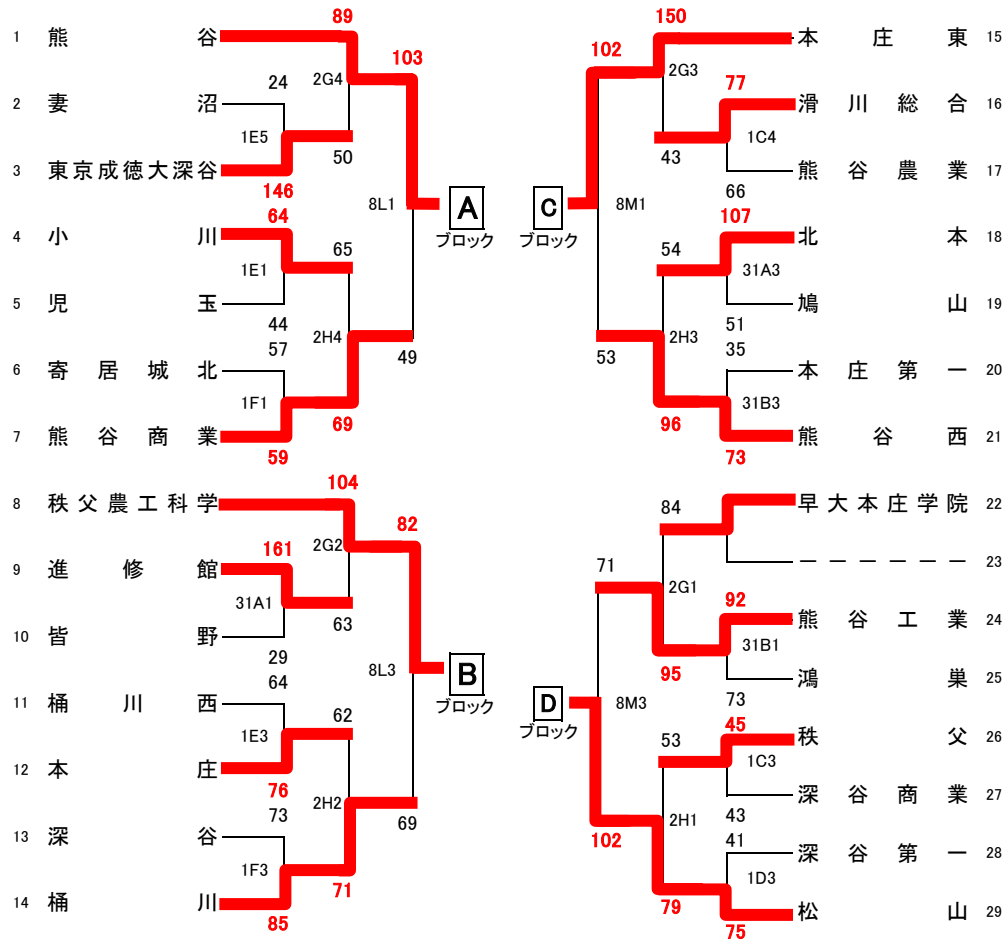

平成25年度 高校総体北部支部予選

5月31日(金)熊谷市民体育館 6月1日(土)深谷商業高校、桶川西高校 6月2日(日)熊谷西高校、深谷第一高校 6月8日(土)シルクドーム

[男子]

正智深谷、東京農大三は県シードのため、高校総体北部支部予選の出場はありません

[女子]

会場・コート名

※試合日・コート名・試合順
(例) 31A3 → 31日Aコート第3試合

日程	男・女	会場	コート名
5月31日	男女	熊谷市民体育館	AB
6月1日(土)	男女	深谷商業高校	CD
6月1日(土)	男女	桶川西高校	EF
6月2日(日)	男	熊谷西高校	GH
6月2日(日)	女	深谷第一高校	JK
6月8日(土)	男女	シルクドーム	LM

県大会出場シード校(男子)
正智深谷高校
東京農大三高校

県大会出場校(男子)
熊谷高校
秩父農工科学高校
本庄東高校
松山高校

県大会出場校(女子)
児玉高校
寄居城北高校
正智深谷高校
熊谷商業高校

学校会場	試合開始予定	公共体育館	試合開始予定
第1試合	9:00	第1試合	10:00
第2試合	10:30	第2試合	11:30
第3試合	12:00	第3試合	13:00
第4試合	13:30	第4試合	14:30
第5試合	15:00	※ 8:30から開場・準備開始 (第1試合のチーム)となります	