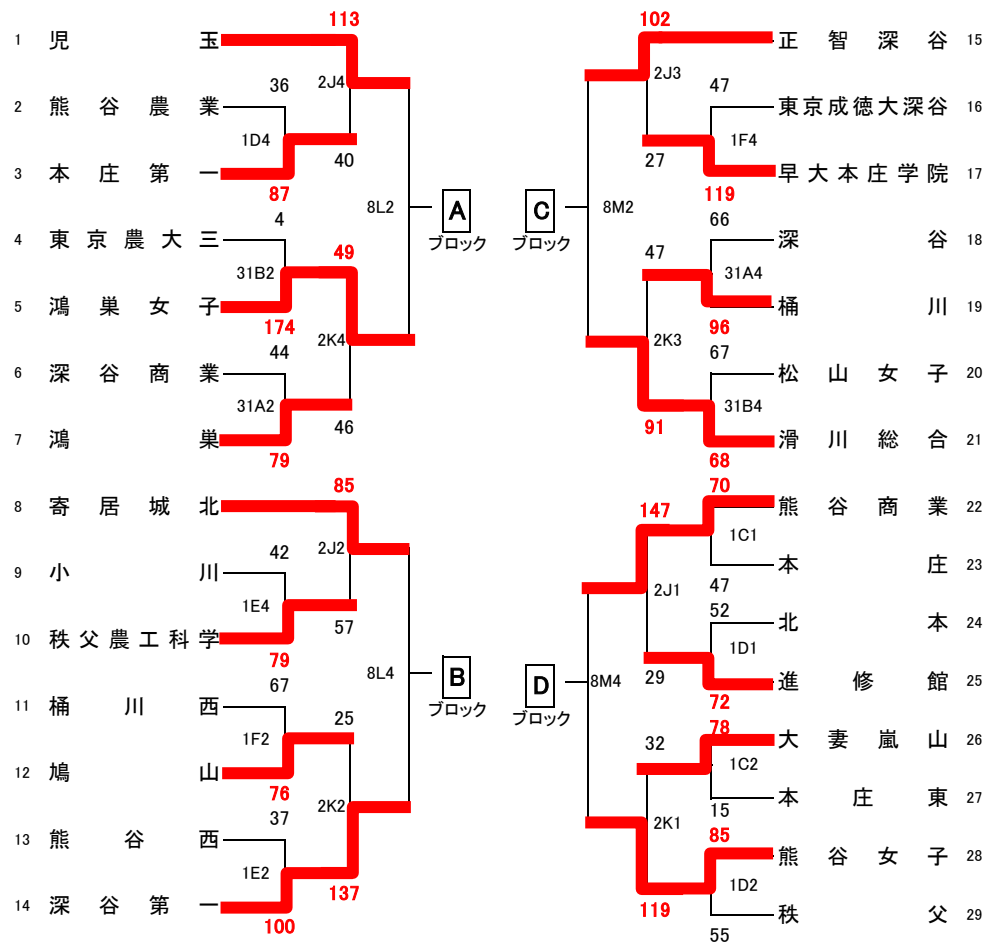

平成25年度 高校総体北部支部予選

5月31日(金)熊谷市民体育館 6月1日(土)深谷商業高校、桶川西高校 6月2日(日)熊谷西高校、深谷第一高校 6月8日(土)シルクドーム

6月2日 現在

[ 男子 ]

[ 女子 ]

正智深谷、東京農大三は県シードのため、高校総体北部支部予選の出場はありません

日程	男・女	会場	コート名
5月31日	男女	熊谷市民体育館	AB
6月1日(土)	男女	深谷商業高校	CD
6月1日(土)	男女	桶川西高校	EF
6月2日(日)	男	熊谷西高校	GH
6月2日(日)	女	深谷第一高校	JK
6月8日(土)	男女	シルクドーム	LM

※試合日・コート名・試合順  
(例) 31A3 → 31日Aコート第3試合

学校会場	試合開始予定	公共体育館	試合開始予定
第1試合	9:00	第1試合	10:00
第2試合	10:30	第2試合	11:30
第3試合	12:00	第3試合	13:00
第4試合	13:30	第4試合	14:30
第5試合	15:00	※ 8:30から開場・準備開始 (第1試合のチーム)となります	