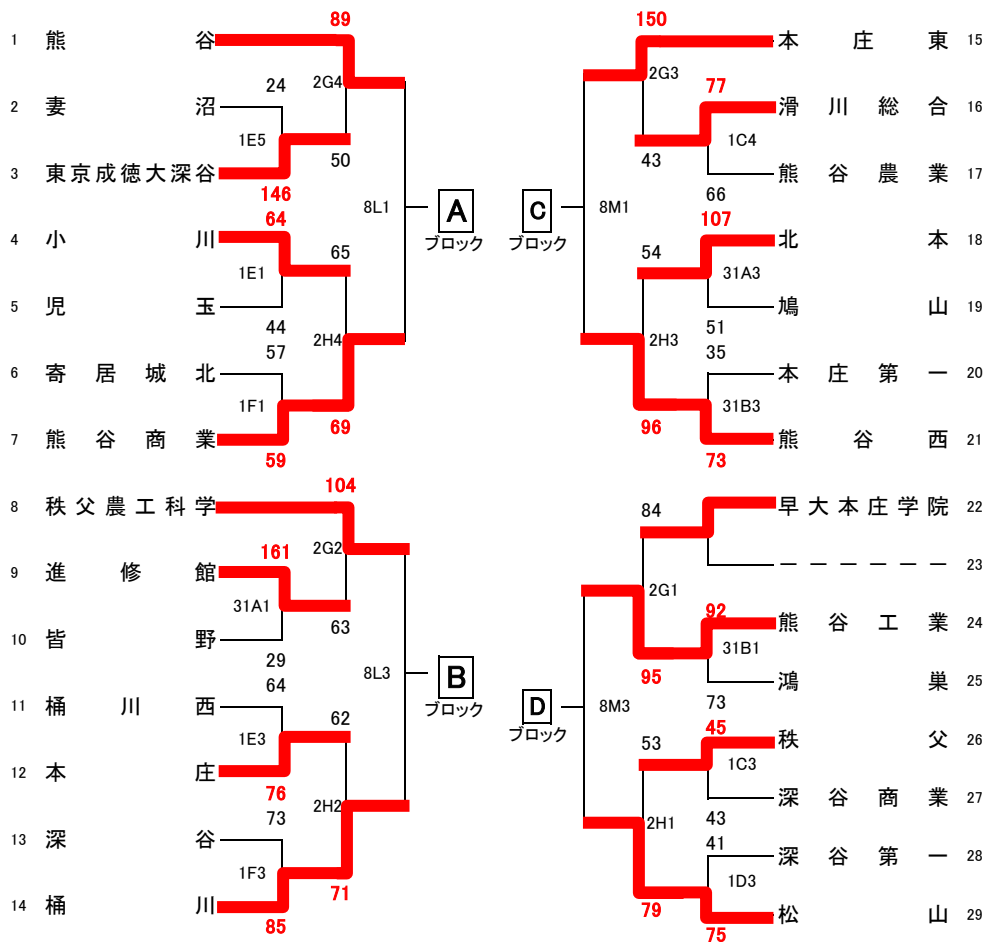

平成25年度 高校総体北部支部予選

5月31日(金)熊谷市民体育館 6月1日(土)深谷商業高校、桶川西高校 6月2日(日)熊谷西高校、深谷第一高校 6月8日(土)シルクドーム

6月2日 現在

[ 男子 ]

[ 女子 ]

正智深谷、東京農大三は県シードのため、高校総体北部支部予選の出場はありません

日程	男・女	会場	コート名
5月31日	男女	熊谷市民体育館	AB
6月1日(土)	男女	深谷商業高校	CD
6月1日(土)	男女	桶川西高校	EF
6月2日(日)	男	熊谷西高校	GH
6月2日(日)	女	深谷第一高校	JK
6月8日(土)	男女	シルクドーム	LM

※試合日・コート名・試合順  
(例) 31A3 → 31日Aコート第3試合

学校会場	試合開始予定	公共体育館	試合開始予定
第1試合	9:00	第1試合	10:00
第2試合	10:30	第2試合	11:30
第3試合	12:00	第3試合	13:00
第4試合	13:30	第4試合	14:30
第5試合	15:00	※ 8:30から開場・準備開始 (第1試合のチーム)となります	