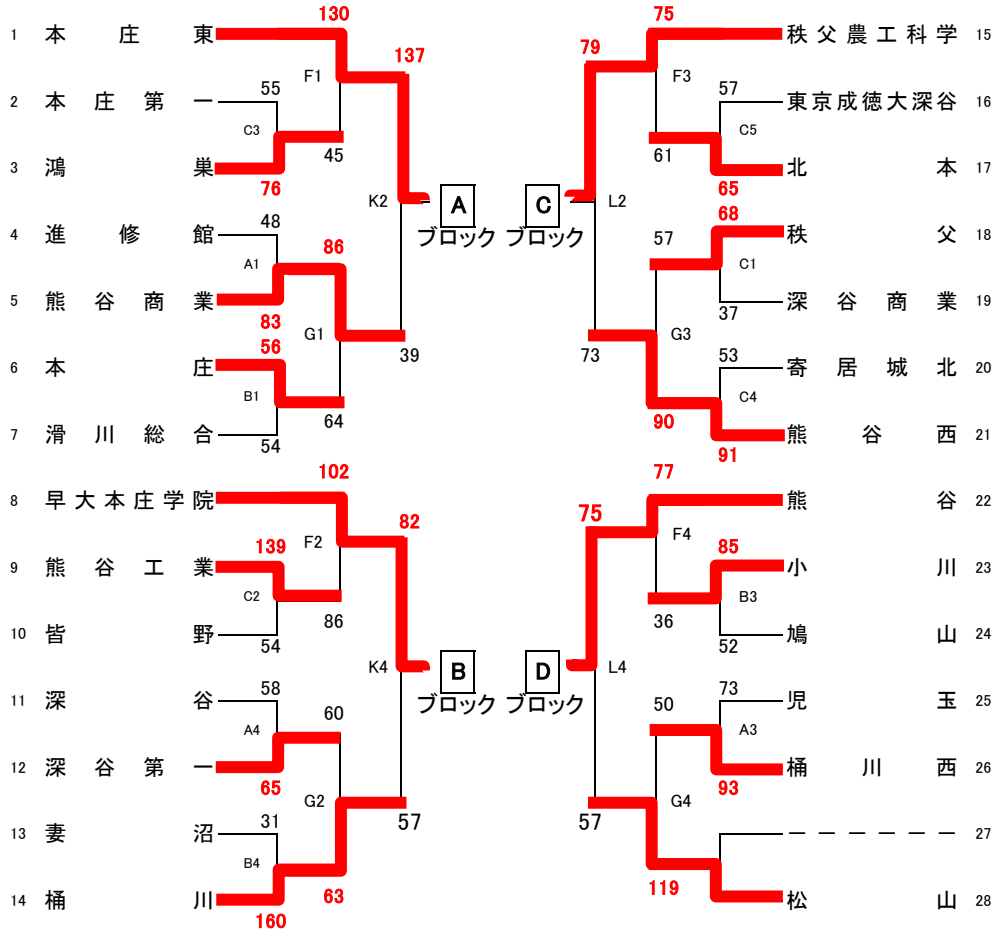

# 平成25年度 埼玉県北部支部選手権大会

4月27日(土)熊谷商業高校、28日(日)熊谷工業高校、29日(月)大妻嵐山高校、3日(金)熊谷高校・熊谷女子高校、4日(土)熊谷市民体育館

## [男子]

## [女子]

※ 正智深谷(男子)、東京農大三(男子)は県シードのため、北部支部選手権大会の出場はありません

会場・コート名	日程	男・女	会場	コート名
	4月27日(土)	男女	熊谷商業高校	AB
	4月28日(日)	男	熊谷工業高校	C
	4月29日(月)	女	大妻嵐山高校	DE
	5月3日(金)	男・女	熊谷高校、熊谷女子高校	FG、HJ
	5月4日(土)	男女	熊谷市民体育館	KL