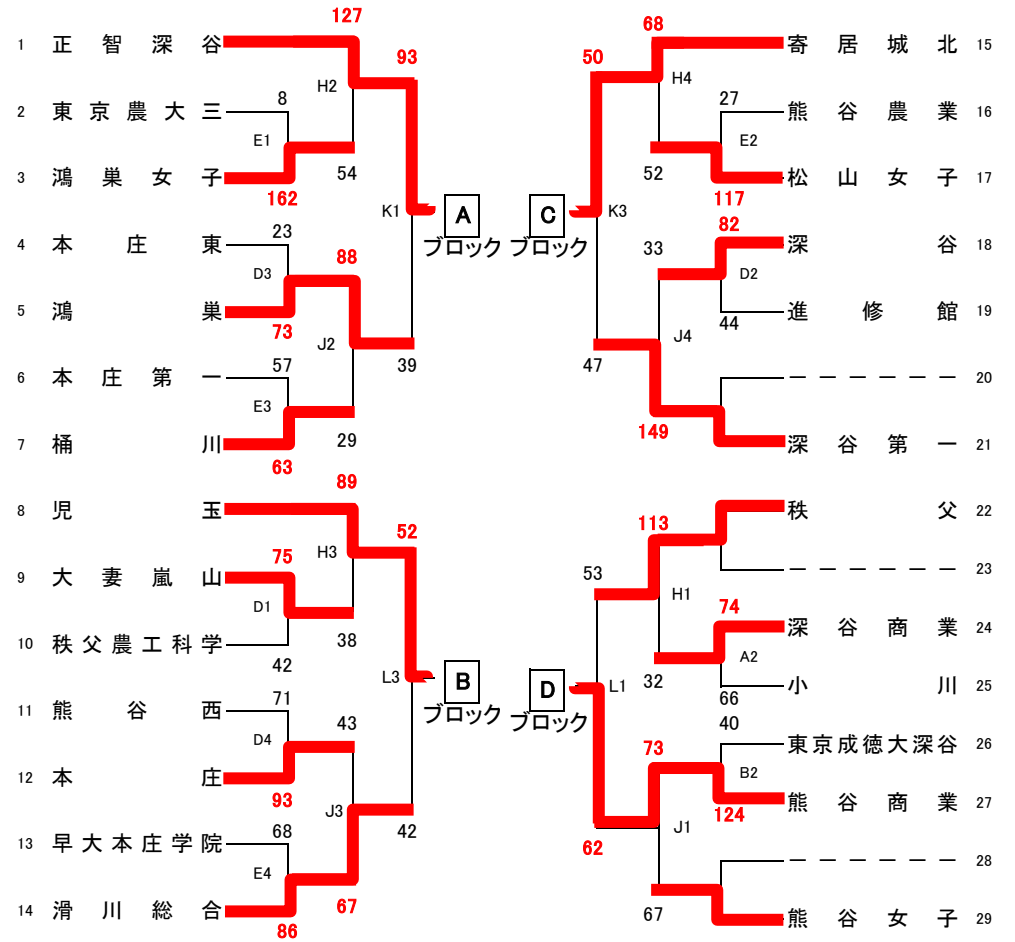

# 平成25年度 埼玉県北部支部選手権大会

4月27日(土)熊谷商業高校、28日(日)熊谷工業高校、29日(月)大妻嵐山高校、3日(金)熊谷高校・熊谷女子高校、4日(土)熊谷市民体育館

## [男子]

## [女子]

※ 正智深谷(男子)、東京農大三(男子)は県シードのため、北部支部選手権大会の出場はありません

会場・コート名	日程	男・女	会場	コート名
	4月27日(土)	男女	熊谷商業高校	AB
	4月28日(日)	男	熊谷工業高校	C
	4月29日(月)	女	大妻嵐山高校	DE
	5月3日(金)	男・女	熊谷高校、熊谷女子高校	FG、HJ
	5月4日(土)	男女	熊谷市民体育館	KL