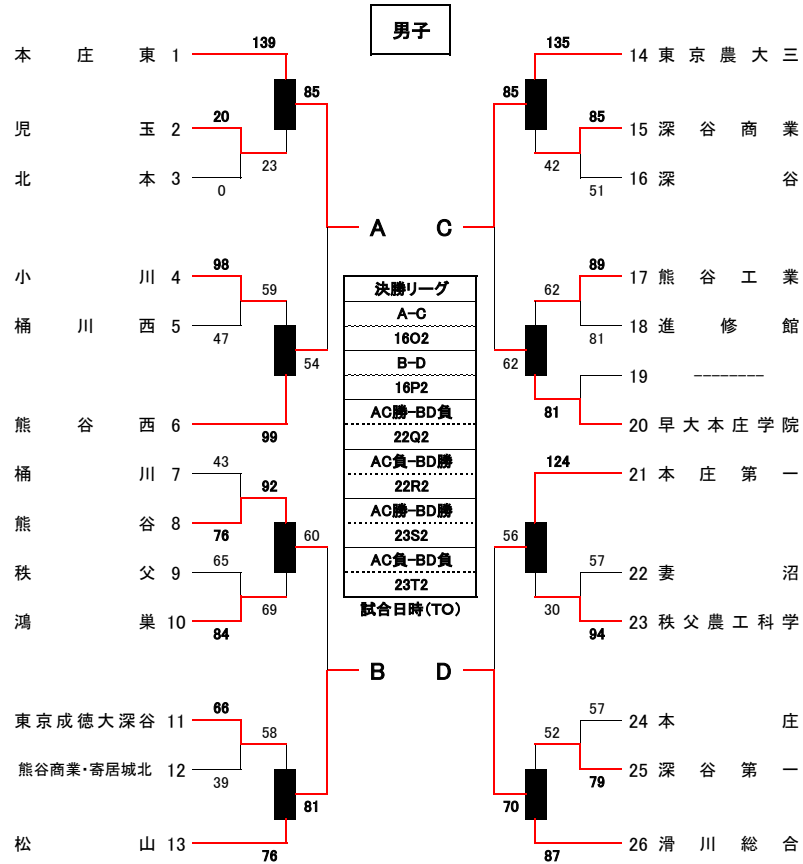

# 令和7年度 埼玉県新人大会 北部支部予選組合せ

11月1日(土) 秩父農工科学高校CD 3日(月) 深谷高校EF, 深谷第一高校GH 8日(土) 寄居城北高校IJ 9日(日) 小川高校KL  
 14日(金) 滑川総合高校MN 16日(日) シルクドームOP 22日(土) 大里体育館QR 23日(日) 東京成徳大深谷高校ST

最終版

	本庄東	松山	東京農大三	滑川総合	勝敗	順位
本庄東	-	○ 83-51	× 67-69	○ 77-74	2勝1敗	2位
松山	× 51-83	-	× 63-88	× 65-87	3敗	4位
東京農大三	○ 69-67	○ 88-63	-	× 59-80	2勝1敗	3位
滑川総合	× 74-77	○ 87-65	○ 80-59	-	2勝1敗	1位

※順位は当該チームの得失点差で決定しました。

	正智深谷	熊谷西	滑川総合	深谷第一	勝敗	順位
正智深谷	-	○ 20-0	○ 79-38	○ 106-39	3勝	1位
熊谷西	× 0-20	-	× 0-20	× 57-87	3敗	4位
滑川総合	× 38-79	○ 20-0	-	× 64-80	1勝2敗	3位
深谷第一	× 39-106	○ 87-57	○ 80-64	-	2勝1敗	2位