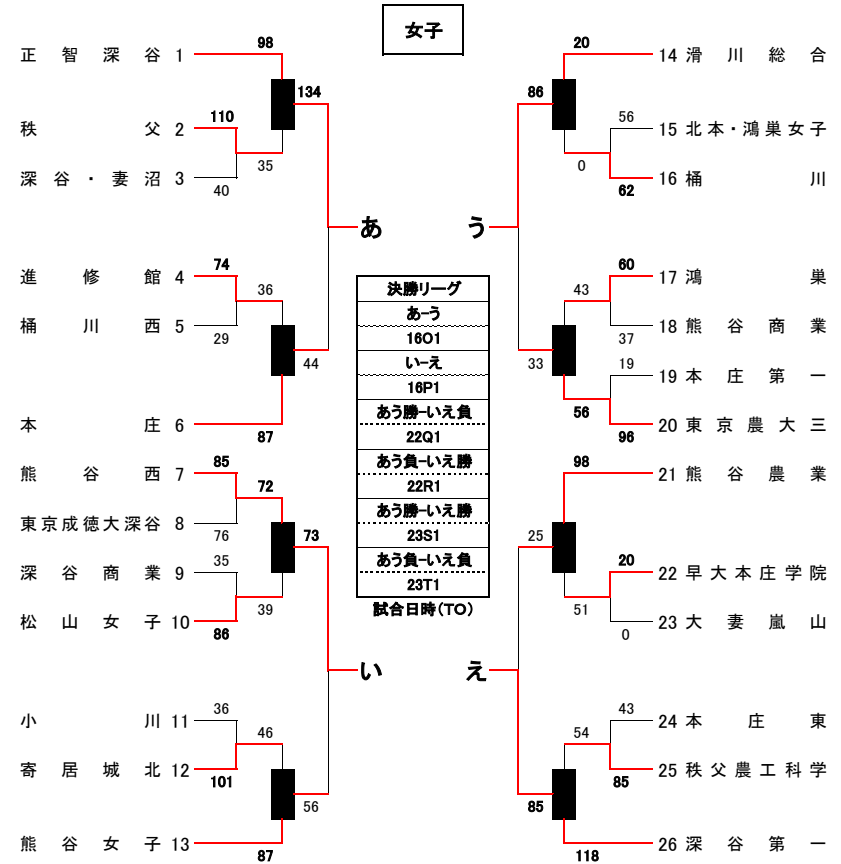

# 令和7年度 埼玉県新人大会 北部支部予選組合せ

11月1日(土) 秩父農工科学高校CD 3日(月) 深谷高校EF, 深谷第一高校GH 8日(土) 寄居城北高校IJ 9日(日) 小川高校KL  
 14日(金) 滑川総合高校MN 16日(日) シルクドームOP 22日(土) 大里体育館QR 23日(日) 東京成徳大深谷高校ST

最終版

	本庄東	松山	東京農大三	滑川総合	勝敗	順位
本庄東	-	○ 83-51	× 67-69	○ 77-74	2勝1敗	2位
松山	× 51-83	-	× 63-88	× 65-87	3敗	4位
東京農大三	○ 69-67	○ 88-63	-	× 59-80	2勝1敗	3位
滑川総合	× 74-77	○ 87-65	○ 80-59	-	2勝1敗	1位

※順位は当該チームの得失点差で決定しました。

	正智深谷	熊谷西	滑川総合	深谷第一	勝敗	順位
正智深谷	-	○ 20-0	○ 79-38	○ 106-39	3勝	1位
熊谷西	× 0-20	-	× 0-20	× 57-87	3敗	4位
滑川総合	× 38-79	○ 20-0	-	× 64-80	1勝2敗	3位
深谷第一	× 39-106	○ 87-57	○ 80-64	-	2勝1敗	2位