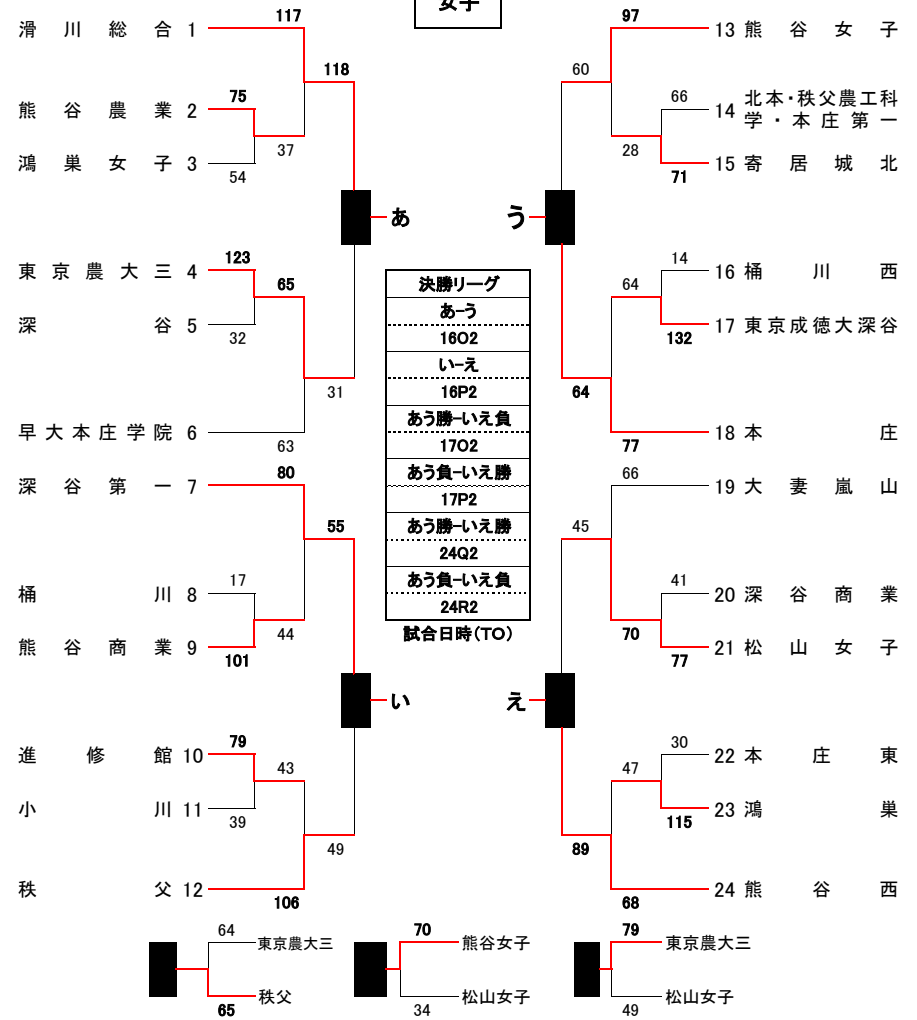

令和6年度 埼玉県新人大会 北部支部予選組合せ

11月2日(土) 深谷高校CD 11月4日(月) 寄居城北高校EF 11月9日(土) 北本高校GH, 熊谷商業高校IJ 11月10日(日) 本庄高校KL
 11月14日(木) 滑川総合高校MN 11月16日(土), 17日(日) 大里体育館OP 11月24日(日) 東京成徳大深谷高校QR

最終版

男子

女子

	本庄東	滑川総合	本庄第一	東京農大三	結果	順位
本庄東	○	○	○	×	2勝1敗	1位
滑川総合	×	94 - 72	76 - 54	76 - 86	0勝3敗	4位
本庄第一	×	○	68 - 70	65 - 73	2勝1敗	3位
東京農大三	○	○	×	62 - 57	2勝1敗	2位

	滑川総合	深谷第一	本庄	熊谷西	結果	順位
滑川総合	○	○	○	○	3勝0敗	1位
深谷第一	×	101 - 36	68 - 21	68 - 40	1勝2敗	3位
本庄	×	○	67 - 49	47 - 81	0勝3敗	4位
熊谷西	×	×	×	43 - 78	2勝1敗	2位