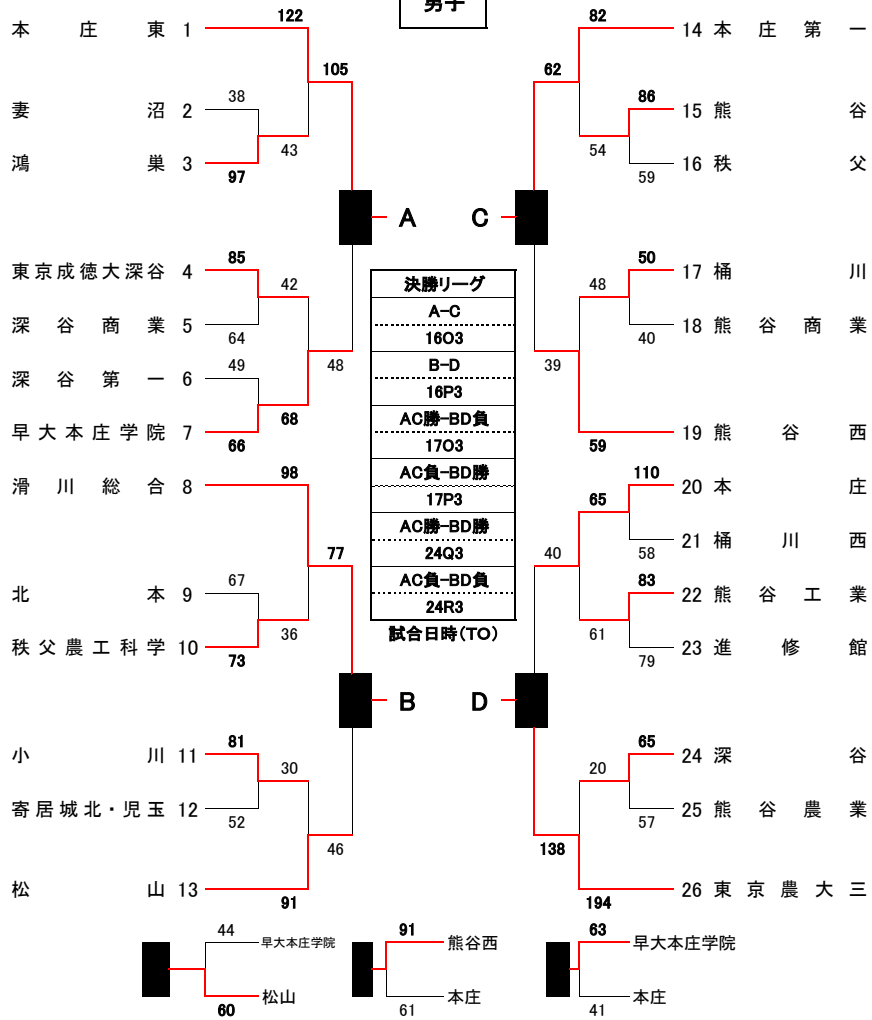

令和6年度 埼玉県新人大会 北部支部予選組合せ

11月2日(土) 深谷高校CD 11月4日(月) 寄居城北高校EF 11月9日(土) 北本高校GH, 熊谷商業高校IJ 11月10日(日) 本庄高校KL
 11月14日(木) 滑川総合高校MN 11月16日(土), 17日(日) 大里体育館OP 11月24日(日) 東京成徳大深谷高校QR

最終版

男子

女子

	本庄東	滑川総合	本庄第一	東京農大三	結果	順位
本庄東	○	○	○	×	2勝1敗	1位
滑川総合	×	94 - 72	76 - 54	76 - 86	0勝3敗	4位
本庄第一	×	○	68 - 70	65 - 73	2勝1敗	3位
東京農大三	○	○	×	62 - 57	2勝1敗	2位

	滑川総合	深谷第一	本庄	熊谷西	結果	順位
滑川総合	○	○	○	○	3勝0敗	1位
深谷第一	×	101 - 36	68 - 21	68 - 40	1勝2敗	3位
本庄	×	○	67 - 49	47 - 81	0勝3敗	4位
熊谷西	×	×	×	43 - 78	2勝1敗	2位