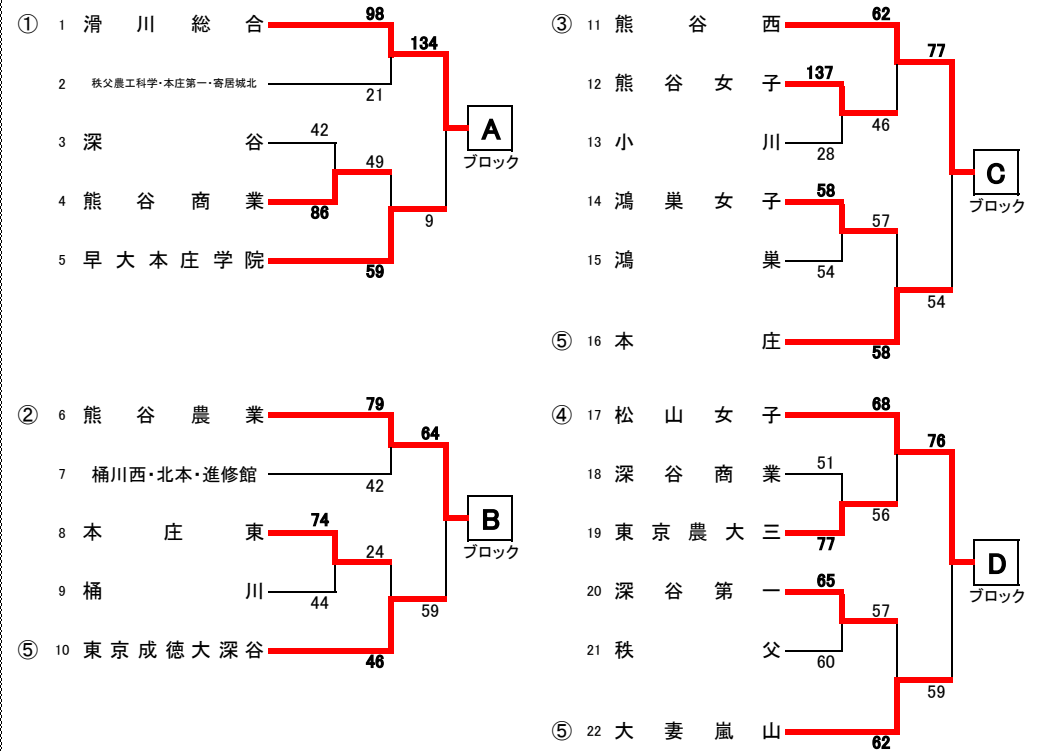

[女子]

【県予選出場校】
正智深谷(県シード)
滑川総合
熊谷農業
熊谷西
松山女子