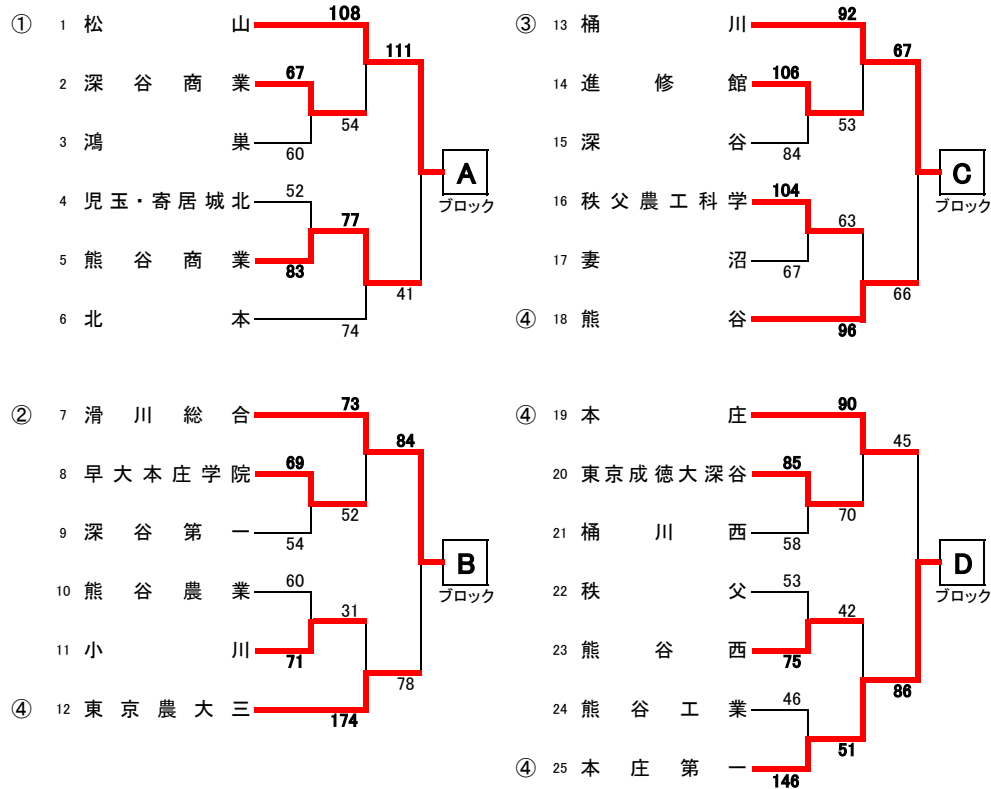

# 令和6年度 埼玉県北部支部選手権大会

1回戦 4月27日(土) 熊谷工業高校 AB, 進修館高校 CD

2回戦 29日(月) 熊谷高校 GH, 熊谷女子高校 IJ

代表決定戦 3日(金) 熊谷市民体育館 KL

最終結果

## [男子]

【県予選出場校】  
正智深谷(県シード)  
本庄東(県シード)  
松山  
滑川総合  
桶川  
本庄第一

## [女子]

【県予選出場校】  
正智深谷(県シード)  
滑川総合  
熊谷農業  
熊谷西  
松山女子