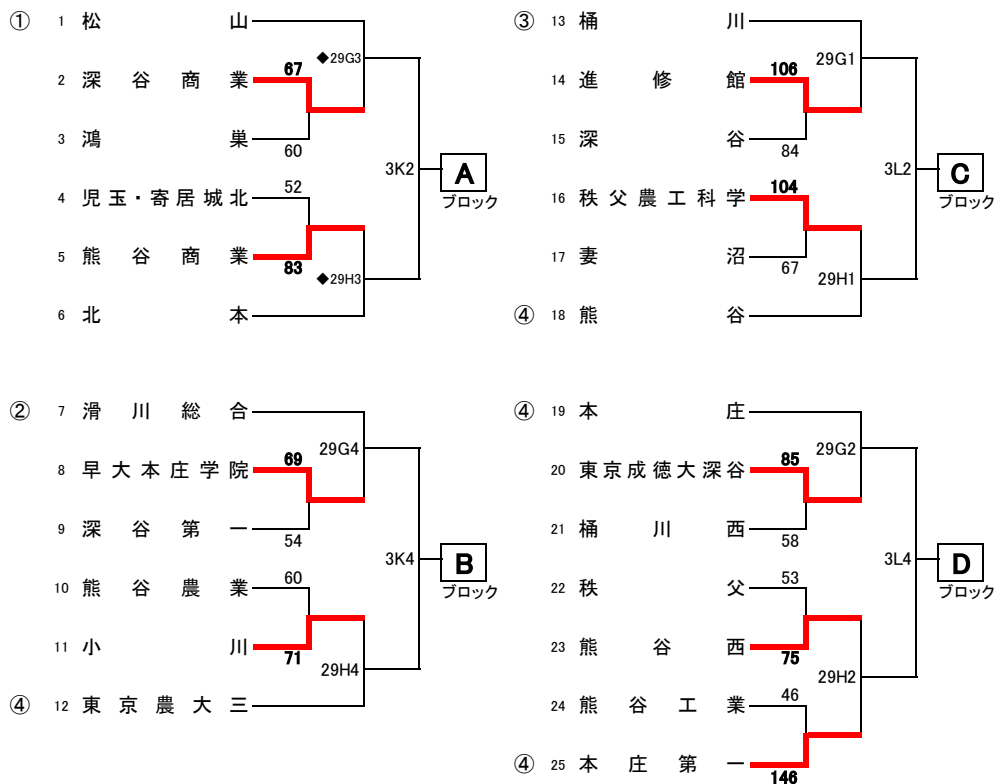

令和6年度 埼玉県北部支部選手権大会

1回戦 4月27日(土) 熊谷工業高校 AB, 進修館高校 CD

2回戦 29日(月) 熊谷高校 GH, 熊谷女子高校 IJ

代表決定戦 3日(金) 熊谷市民体育館 KL

4/27 現在

[男子]

[女子]