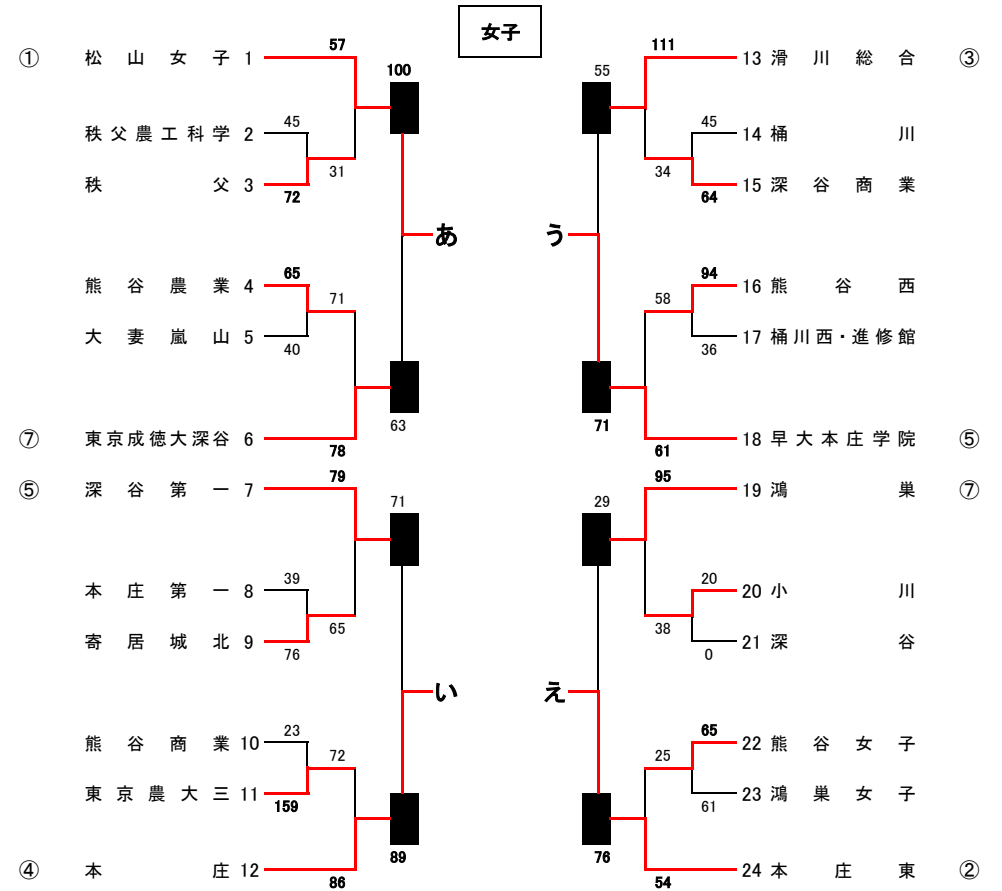

令和4年度 埼玉県新人大会 北部支部予選組合せ

10月30日(日) 児玉高校 AB 11月12日(土) 深谷高校 EF 11月19日(土) 寄居城北高校 KL 11月23日(水) 本庄シルクドーム OP
 11月5日(土) 本庄高校 CD 11月13日(日) 桶川西高校 GH 深谷第一高校 IJ 11月20日(日) 成徳深谷高校 MN

最終結果

	本庄東	松山	東京農大三	滑川総合	順位
本庄東		○ 103 - 55	○ 82 - 53	○ 102 - 66	優勝
松山	× 55 - 103		× 52 - 84	○ 91 - 77	3位
東京農大三	× 53 - 82	○ 84 - 52		○ 124 - 78	準優勝
滑川総合	× 66 - 102	× 77 - 91	× 78 - 124		4位

	松山女子	本庄	早大本庄学院	本庄東	順位
松山女子		○ 73 - 52	○ 49 - 40	○ 48 - 30	優勝
本庄	× 52 - 73		× 59 - 66	○ 74 - 68	3位
早大本庄学院	× 40 - 49	○ 66 - 59		○ 67 - 48	準優勝
本庄東	× 30 - 48	× 68 - 74	× 48 - 67		4位