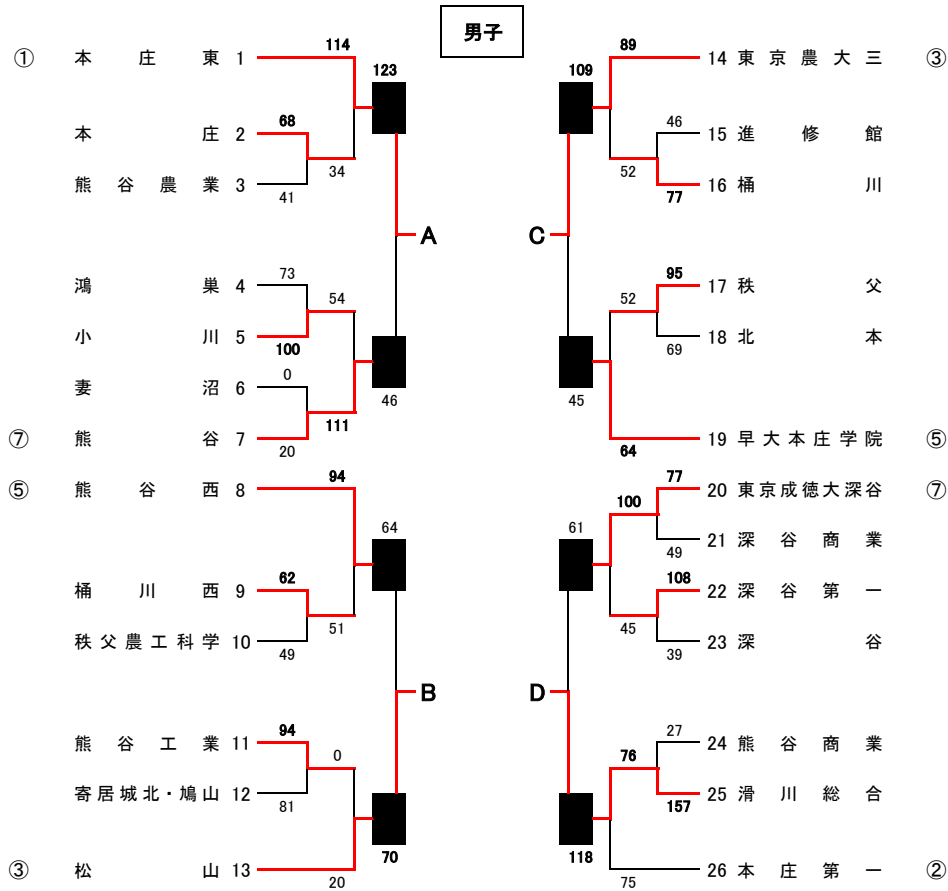

令和4年度 埼玉県新人大会 北部支部予選組合せ

10月30日(日) 児玉高校 AB 11月12日(土) 深谷高校 EF 11月19日(土) 寄居城北高校 KL 11月23日(水) 本庄シルクドーム OP
 11月5日(土) 本庄高校 CD 11月13日(日) 桶川西高校 GH 深谷第一高校 IJ 11月20日(日) 成徳深谷高校 MN

最終結果

	本庄東	松山	東京農大三	滑川総合	順位
本庄東		○ 103 - 55	○ 82 - 53	○ 102 - 66	優勝
松山	× 55 - 103		× 52 - 84	○ 91 - 77	3位
東京農大三	× 53 - 82	○ 84 - 52		○ 124 - 78	準優勝
滑川総合	× 66 - 102	× 77 - 91	× 78 - 124		4位

	松山女子	本庄	早大本庄学院	本庄東	順位
松山女子		○ 73 - 52	○ 49 - 40	○ 48 - 30	優勝
本庄	× 52 - 73		× 59 - 66	○ 74 - 68	3位
早大本庄学院	× 40 - 49	○ 66 - 59		○ 67 - 48	準優勝
本庄東	× 30 - 48	× 68 - 74	× 48 - 67		4位