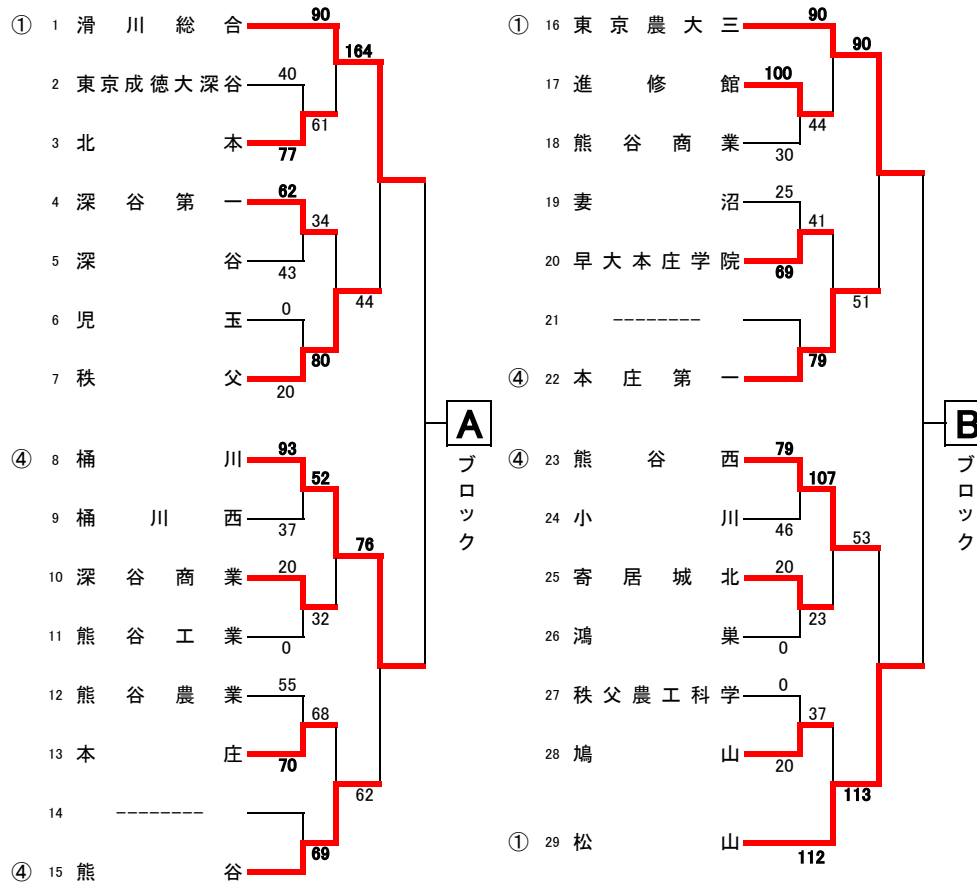

令和4年度 ウィンターカップ北部支部予選

1回戦 7月16日(土)妻沼AB 17日(日)鴻巣女子CD 深谷商業EF 2回戦 18日(月)熊谷農業高校 GH 松山女子高校 IJ 3回戦 23日(土)北本 KL 代表決定戦 24日(日)滑川総合 MN

7/23 現在

[男子]

[女子]