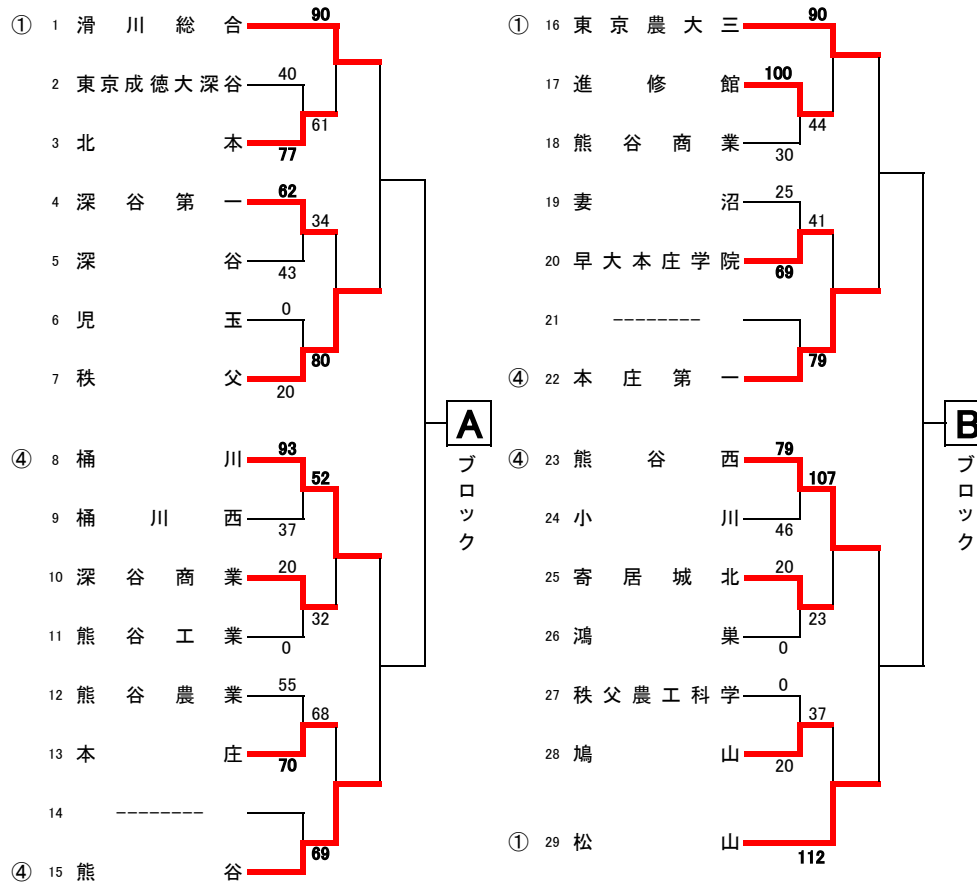

令和4年度 ウィンターカップ北部支部予選

1回戦 7月16日(土)妻沼AB 17日(日)鴻巣女子CD 深谷商業EF 2回戦 18日(月)熊谷農業高校 GH 松山女子高校 IJ 3回戦 23日(土)北本 KL 代表決定戦 24日(日)滑川総合 MN

7/18 現在

[男子]

[女子]