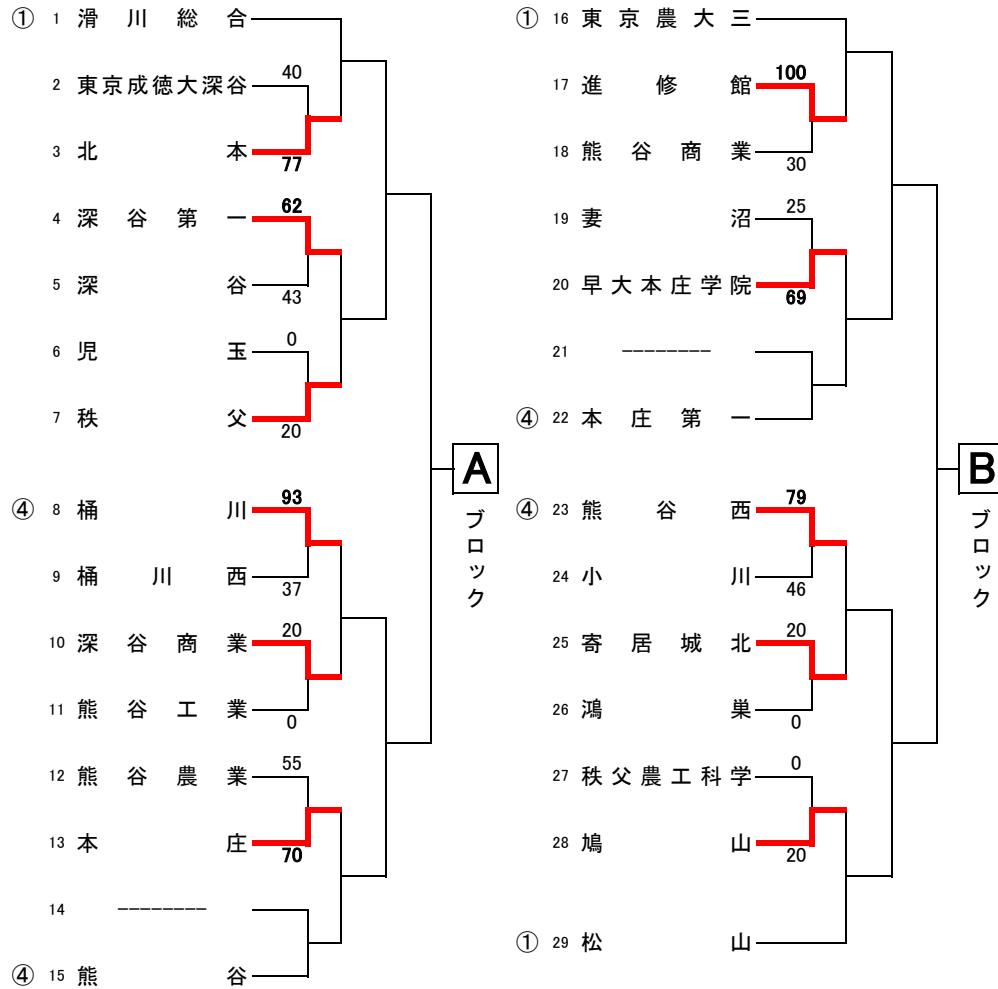

# 令和4年度 ウィンターカップ北部支部予選

1回戦 7月16日(土)妻沼AB 17日(日)鴻巣女子CD 深谷商業EF 2回戦 18日(月)熊谷農業高校 GH 松山女子高校 IJ 3回戦 23日(土)北本 KL 代表決定戦 24日(日)滑川総合 MN

7/17 現在

## [男子]

## [女子]