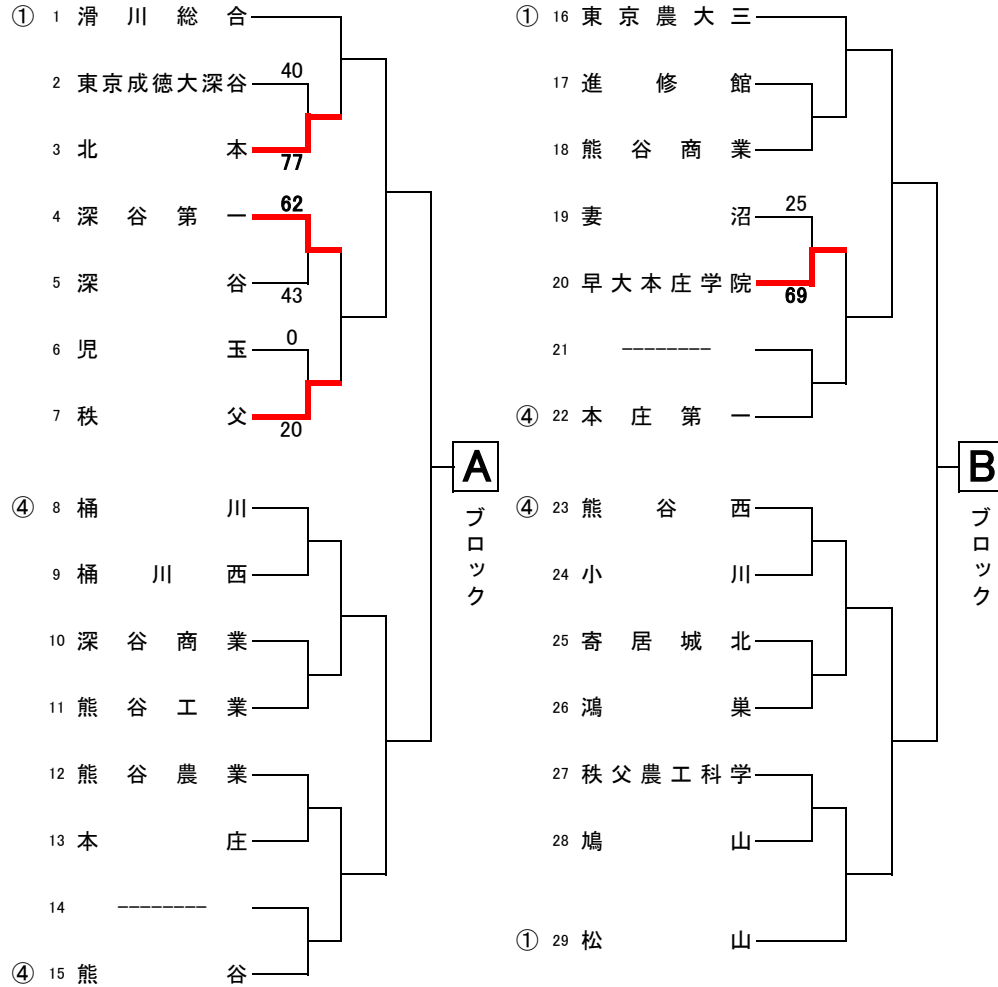

令和4年度 ウィンターカップ北部支部予選

1回戦 7月16日(土)妻沼AB 17日(日)鴻巣女子CD 深谷商業EF 2回戦 18日(月)熊谷農業高校 GH 松山女子高校 IJ 3回戦 23日(土)北本 KL 代表決定戦 24日(日)滑川総合 MN

7/16 現在

[男子]

[女子]