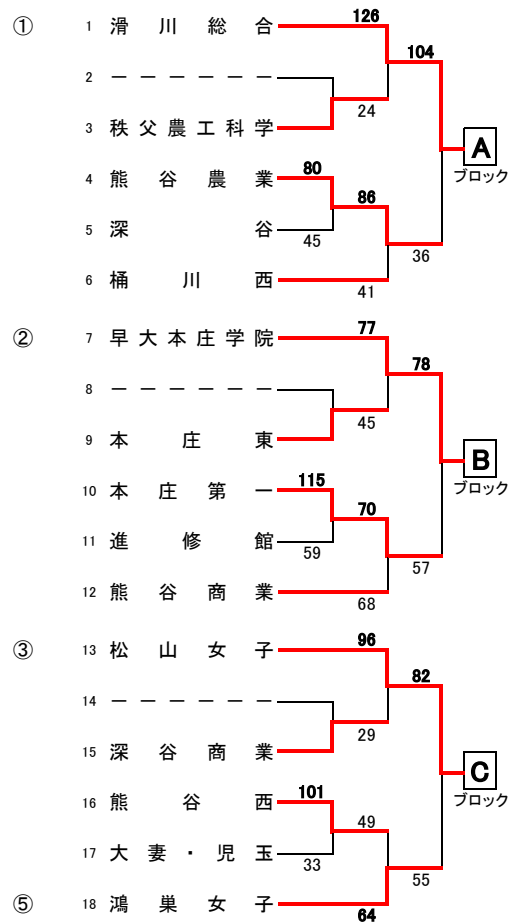

2021年度 埼玉県北部支部選手権大会

4月29日(木) 熊谷農業高校 AB 5月1日(土) 熊谷西高校 CD 熊谷商業 EF 2日(日) 熊谷高校 GH 熊谷女子 IJ 代表決定戦 3日(月) シルクドーム KLM

最終版

[男子]

【県大会出場校】
 正智深谷(県シード)
 滑川総合
 東京農大三
 桶川
 松山
 本庄東

[女子]

【県大会出場校】
 正智深谷(県シード)
 滑川総合
 早大本庄学院
 松山女子
 鴻巣
 熊谷女子