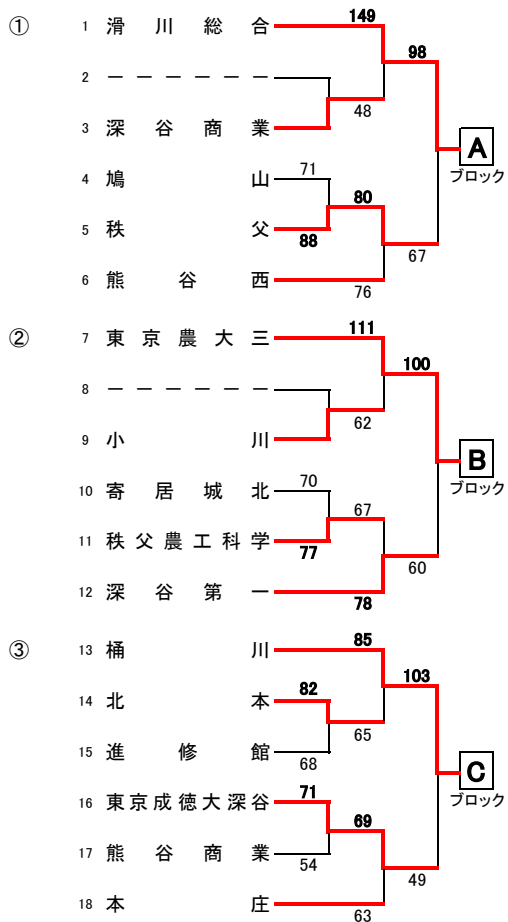

2021年度 埼玉県北部支部選手権大会

4月29日(木) 熊谷農業高校 AB 5月1日(土) 熊谷西高校 CD 熊谷商業 EF 2日(日) 熊谷高校 GH 熊谷女子 IJ 代表決定戦 3日(月) シルクドーム KLM

最終版

[男子]

【県大会出場校】
 正智深谷(県シード)
 滑川総合
 東京農大三
 桶川
 松山
 本庄東

[女子]

【県大会出場校】
 正智深谷(県シード)
 滑川総合
 早大本庄学院
 松山女子
 鴻巣
 熊谷女子