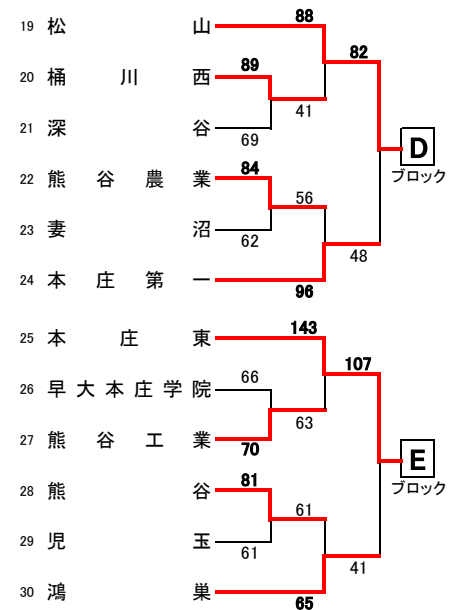

2021年度 埼玉県北部支部選手権大会

4月29日(木) 熊谷農業高校 AB 5月1日(土) 熊谷西高校 CD 熊谷商業 EF 2日(日) 熊谷高校 GH 熊谷女子 IJ 代表決定戦 3日(月) シルクドーム KLM

最終版

[男子]

【県大会出場校】
 正智深谷(県シード)
 滑川総合
 東京農大三
 桶川
 松山
 本庄東

[女子]

【県大会出場校】
 正智深谷(県シード)
 滑川総合
 早大本庄学院
 松山女子
 鴻巣
 熊谷女子