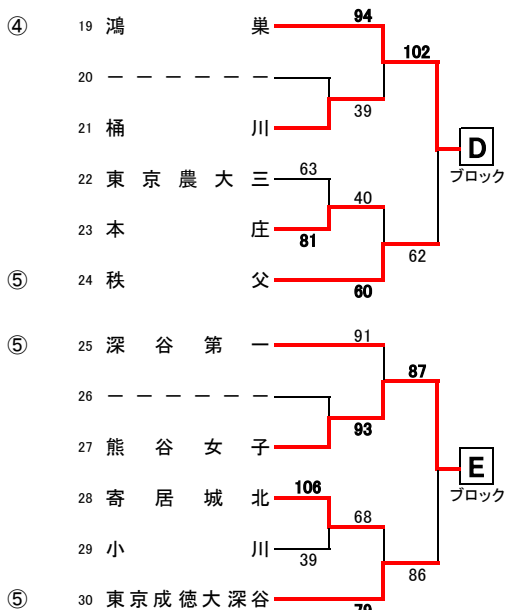

2021年度 埼玉県北部支部選手権大会

4月29日(木) 熊谷農業高校 AB 5月1日(土) 熊谷西高校 CD 熊谷商業 EF 2日(日) 熊谷高校 GH 熊谷女子 IJ 代表決定戦 3日(月) シルクドーム KLM

最終版

[男子]

【県大会出場校】
 正智深谷(県シード)
 滑川総合
 東京農大三
 桶川
 松山
 本庄東

[女子]

【県大会出場校】
 正智深谷(県シード)
 滑川総合
 早大本庄学院
 松山女子
 鴻巣
 熊谷女子