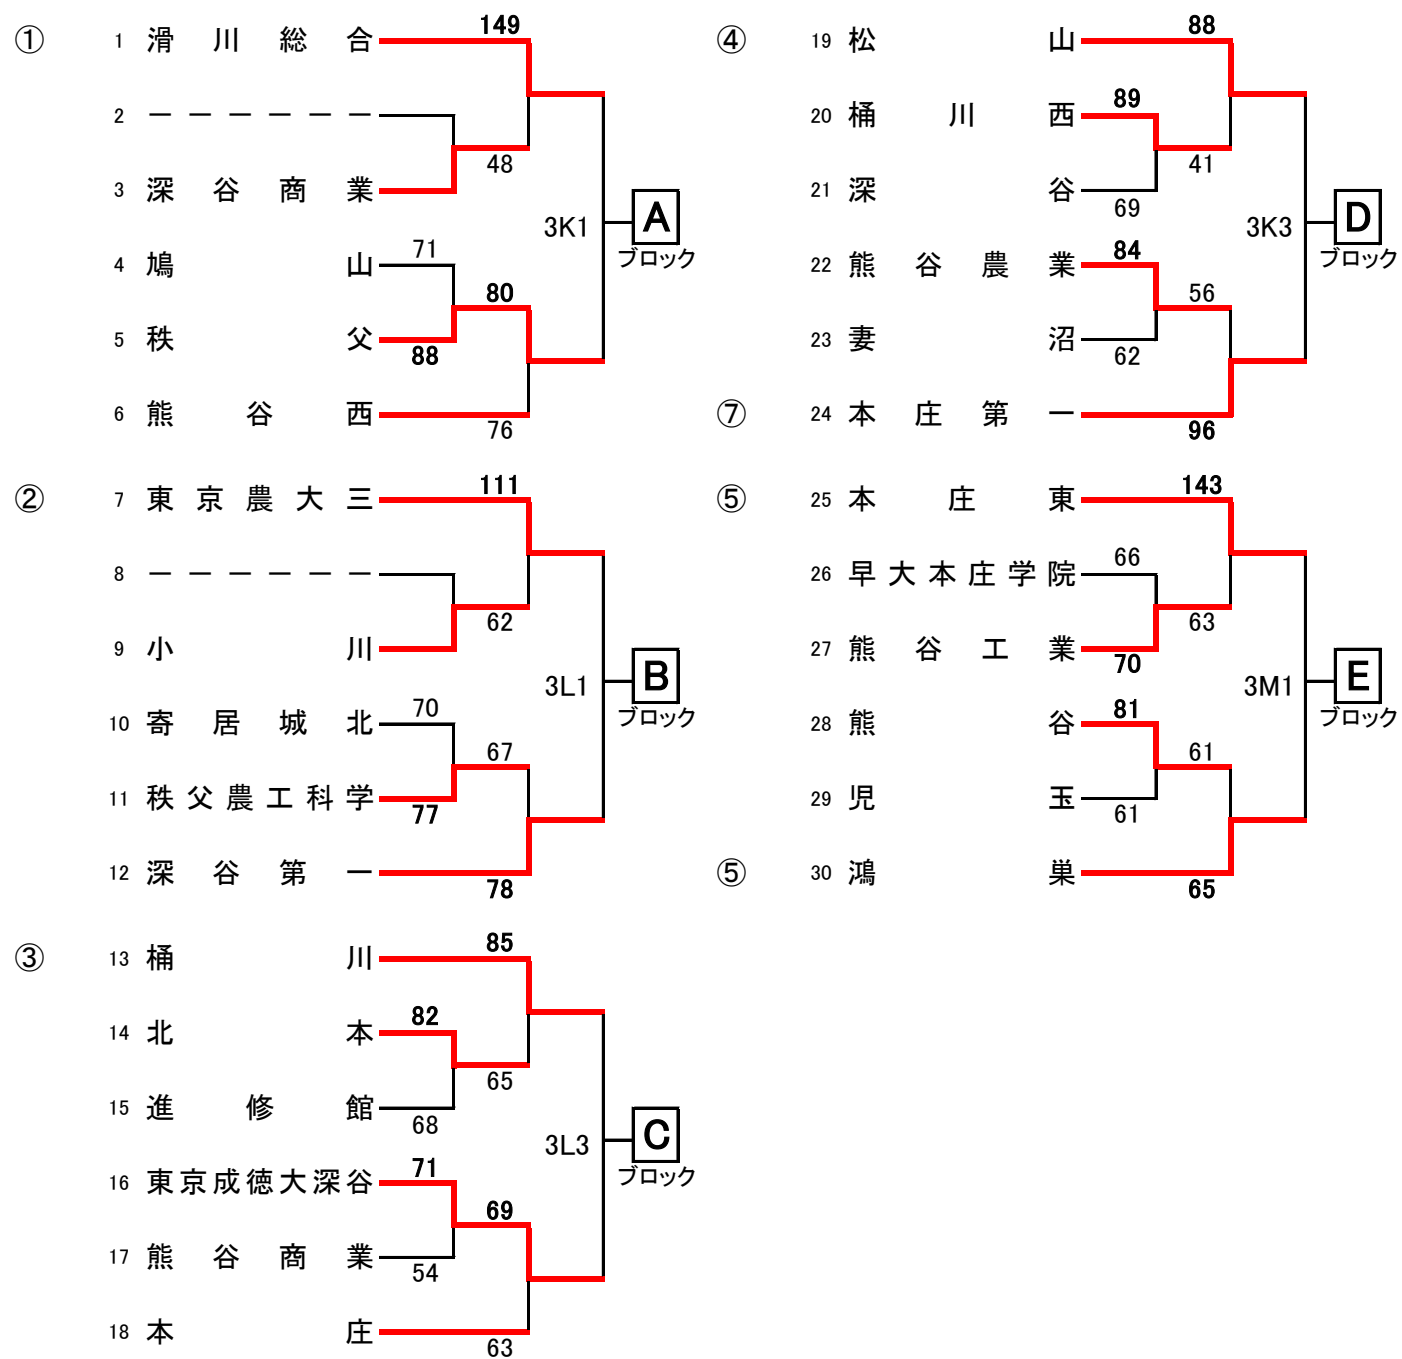

2021年度 埼玉県北部支部選手権大会

4月29日(木) 熊谷農業高校 AB 5月1日(土) 熊谷西高校 CD 熊谷商業 EF 2日(日) 熊谷高校 GH 熊谷女子 IJ 代表決定戦 3日(月) シルクドーム KLM

5/2 現在

[男子]

[女子]