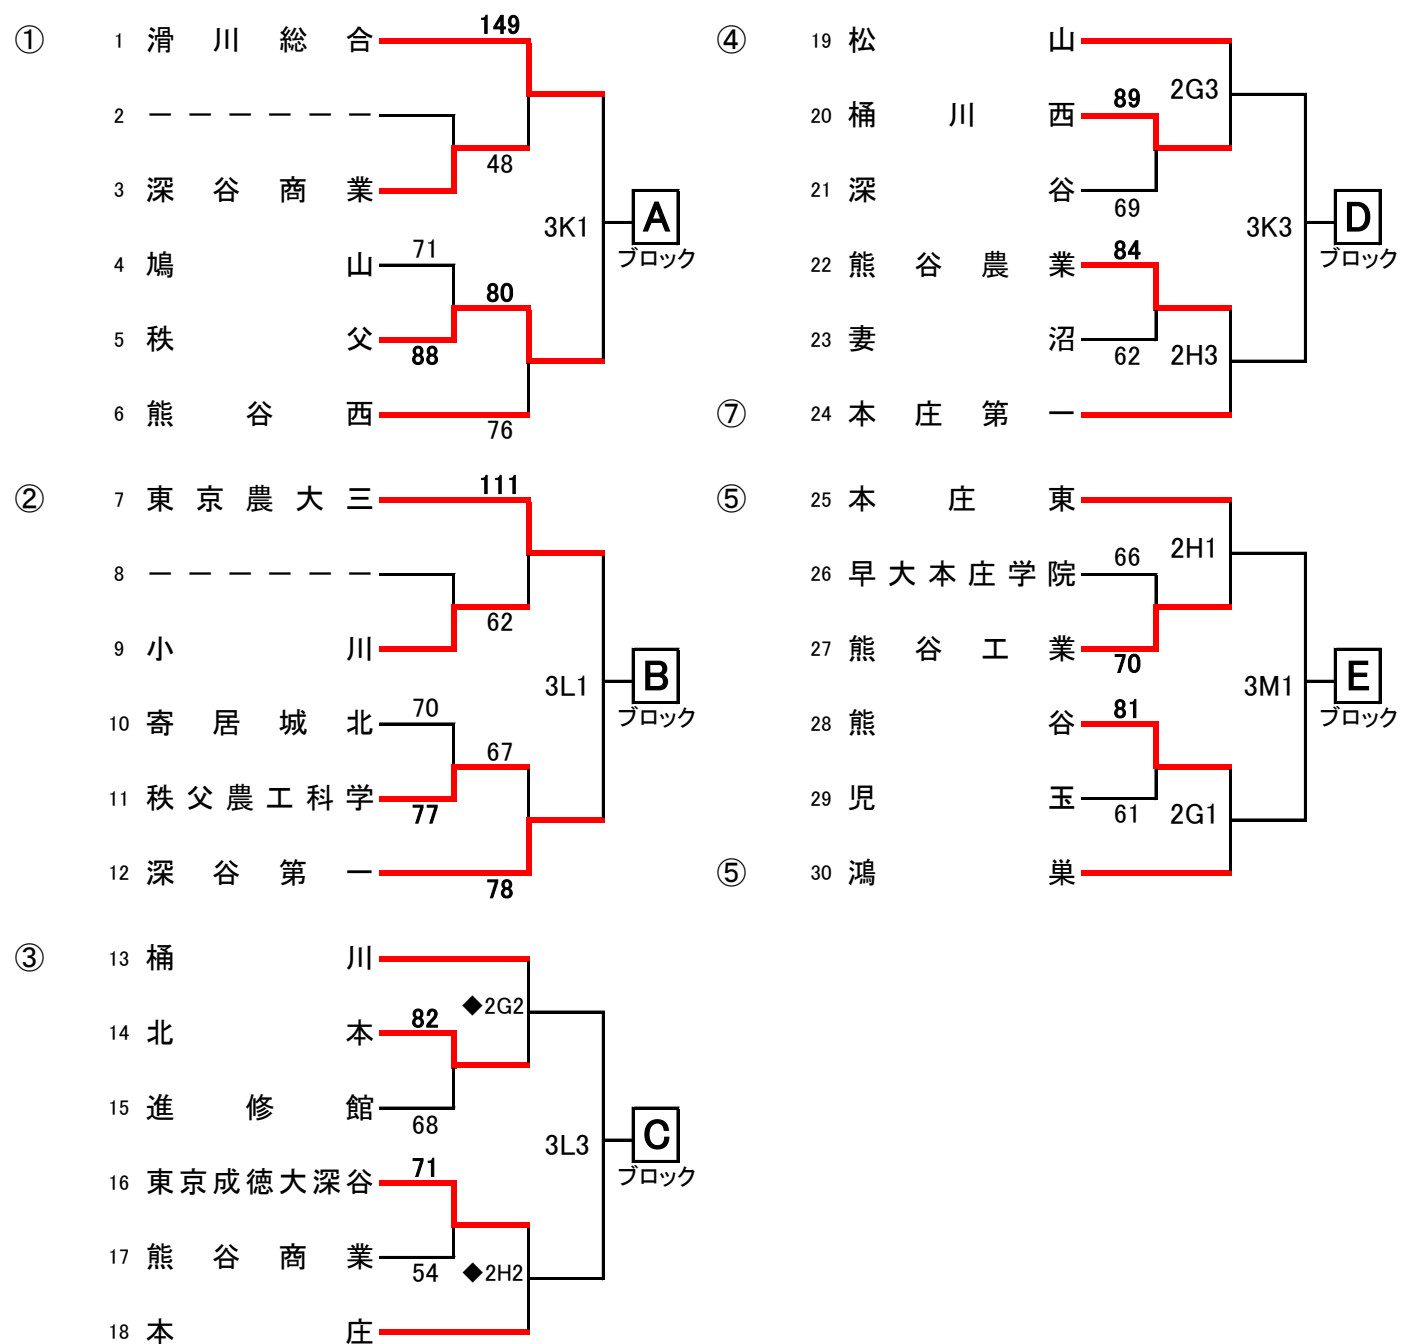

2021年度 埼玉県北部支部選手権大会

4月29日(木) 熊谷農業高校 AB 5月1日(土) 熊谷西高校 CD 熊谷商業 EF 2日(日) 熊谷高校 GH 熊谷女子 IJ 代表決定戦 3日(月) シルクドーム KLM

5/1 現在

[男子]

[女子]