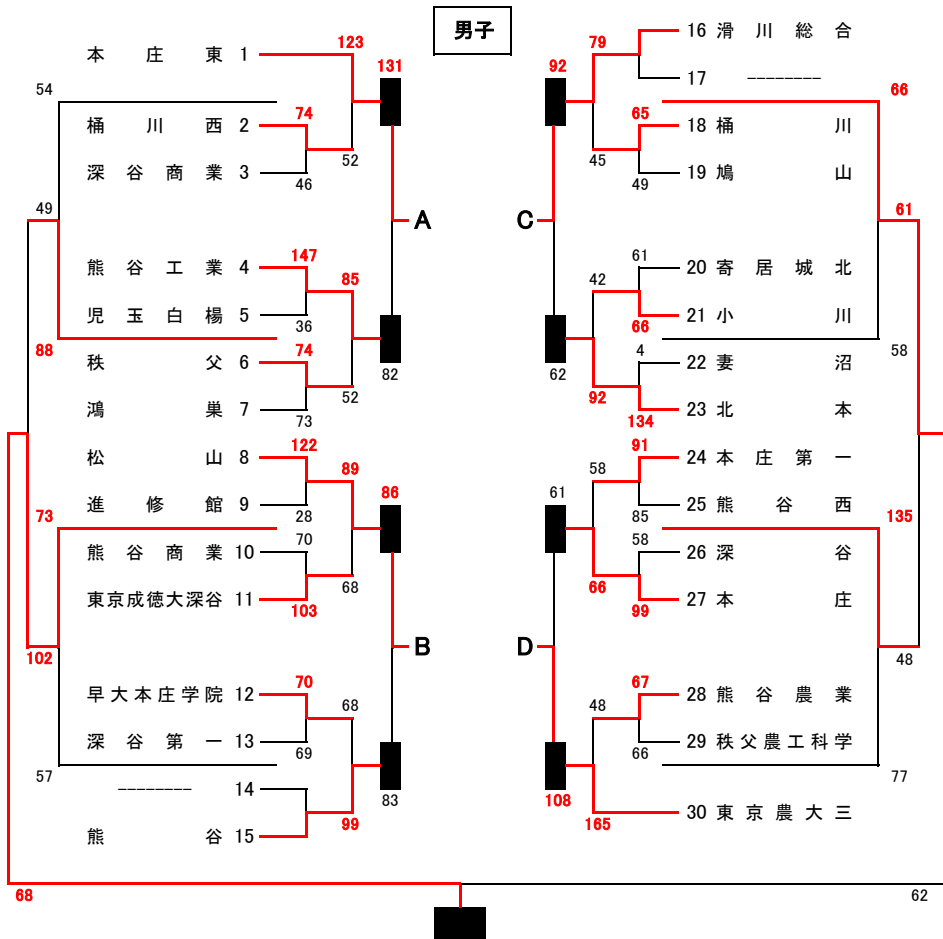

平成30年度 埼玉県新人大会 北部支部予選

1回戦 10月28日(日) 深谷第一高校A B 1・2回戦 11月4日(日) 深谷商業高校C D 1回戦 10日(土) 深谷高校E F 2回戦 11日(日) 児玉高校G H、本庄高校I J
 3回戦・県出場決定戦 17日(土) エコーピアK L、児玉白楊高校M 男女決勝リーグ・県出場決定戦 18日(日) 児玉高校GH 23日(金・祝) エコーピアKL

最終版

【決勝リーグ】 最終結果

	本庄東	松山	滑川総合	東京農大三	順位
本庄東	-	× 64 - 74	○ 89 - 84	○ 83 - 80	1
松山	○ 74 - 64	-	× 79 - 82	× 75 - 85	4
滑川総合	× 84 - 89	○ 82 - 79	-	○ 89 - 76	2
東京農大三	× 80 - 83	○ 85 - 75	× 76 - 89	-	3

	滑川総合	児玉	熊谷女子	寄居城北	順位
滑川総合	-	○ 69 - 56	○ 74 - 48	○ 84 - 55	1
児玉	× 56 - 69	-	○ 89 - 72	× 67 - 104	4
熊谷女子	× 48 - 74	× 72 - 89	-	○ 83 - 82	3
寄居城北	× 55 - 84	○ 104 - 67	× 82 - 83	-	2