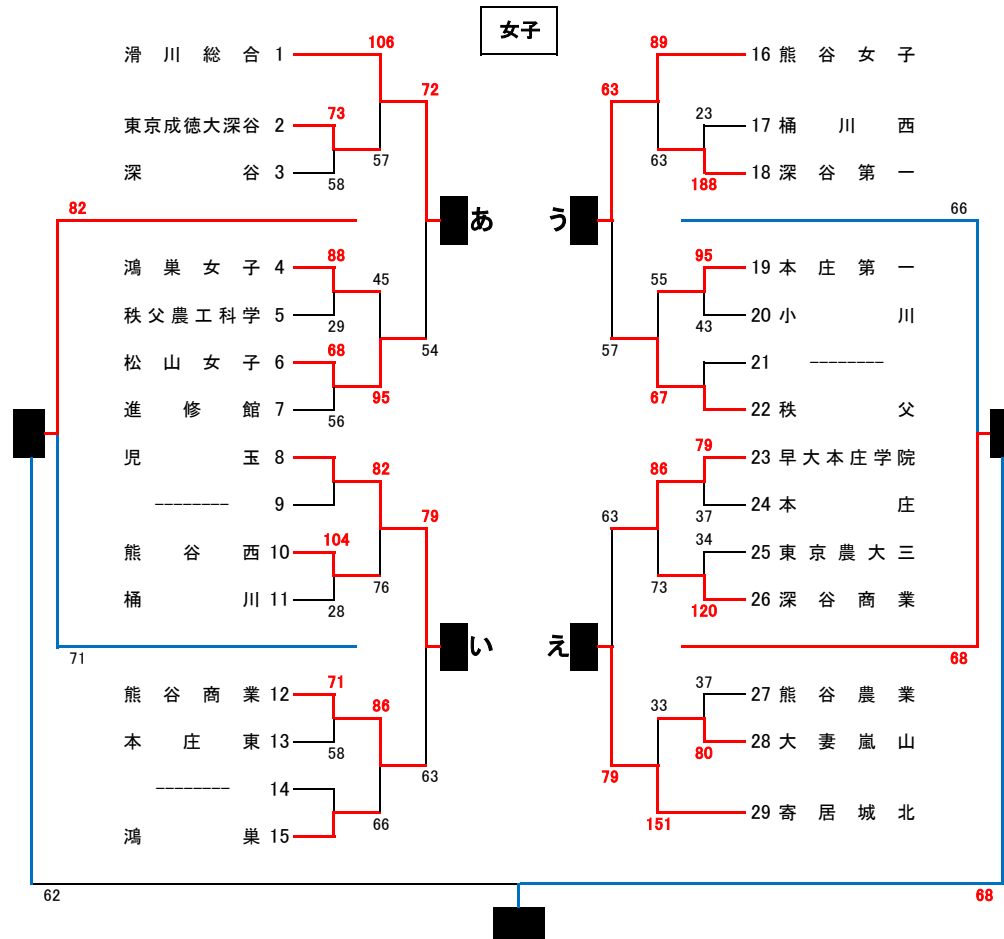

平成30年度 埼玉県新人大会 北部支部予選

1回戦 10月28日(日) 深谷第一高校A B 1・2回戦 11月4日(日) 深谷商業高校C D 1回戦 10日(土) 深谷高校E F 2回戦 11日(日) 児玉高校G H、本庄高校I J
 3回戦・県出場決定戦 17日(土) エコーピアK L、児玉白楊高校M 男女決勝リーグ・県出場決定戦 18日(日) 児玉高校GH 23日(金・祝) エコーピアKL

最終版

【決勝リーグ】 最終結果

	本庄東	松山	滑川総合	東京農大三	順位
本庄東	-	× 64 - 74	○ 89 - 84	○ 83 - 80	1
松山	○ 74 - 64	-	× 79 - 82	× 75 - 85	4
滑川総合	× 84 - 89	○ 82 - 79	-	○ 89 - 76	2
東京農大三	× 80 - 83	○ 85 - 75	× 76 - 89	-	3

	滑川総合	児玉	熊谷女子	寄居城北	順位
滑川総合	-	○ 69 - 56	○ 74 - 48	○ 84 - 55	1
児玉	× 56 - 69	-	○ 89 - 72	× 67 - 104	4
熊谷女子	× 48 - 74	× 72 - 89	-	○ 83 - 82	3
寄居城北	× 55 - 84	○ 104 - 67	× 82 - 83	-	2