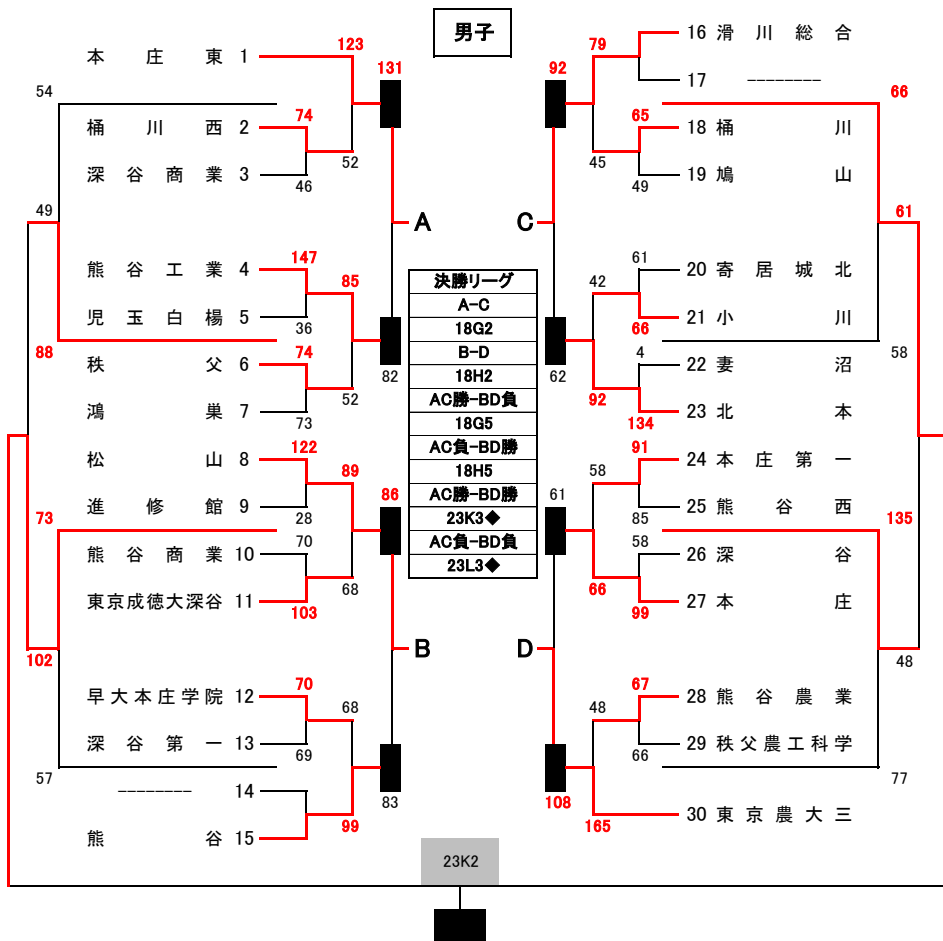

平成30年度 埼玉県新人大会 北部支部予選

1回戦 10月28日(日) 深谷第一高校A B 1・2回戦 11月4日(日) 深谷商業高校C D 1回戦 10日(土) 深谷高校E F 2回戦 11日(日) 児玉高校G H、本庄高校I J
 3回戦・県出場決定戦 17日(土) エコーピアK L、児玉白楊高校M 男女決勝リーグ・県出場決定戦 18日(日) 児玉高校GH 23日(金・祝) エコーピアKL

11月18日 現在

【決勝リーグ】 途中経過

| | 本庄東 | 松山 | 滑川総合 | 東京農大三 | 順位 |
|-------|--------------|--------------|--------------|--------------|----|
| 本庄東 | - | × 64 - 74 | ○ 89 - 84 | | |
| 松山 | ○ 74 - 64 | - | | × 75 - 85 | |
| 滑川総合 | × 84 - 89 | | - | ○ 89 - 76 | |
| 東京農大三 | | ○ 85 - 75 | × 76 - 89 | - | |

| | 滑川総合 | 児玉 | 熊谷女子 | 寄居城北 | 順位 |
|------|--------------|---------------|--------------|---------------|----|
| 滑川総合 | - | | ○ 74 - 48 | | |
| 児玉 | | - | | × 67 - 104 | |
| 熊谷女子 | × 48 - 74 | | - | | |
| 寄居城北 | | ○ 104 - 67 | | - | |