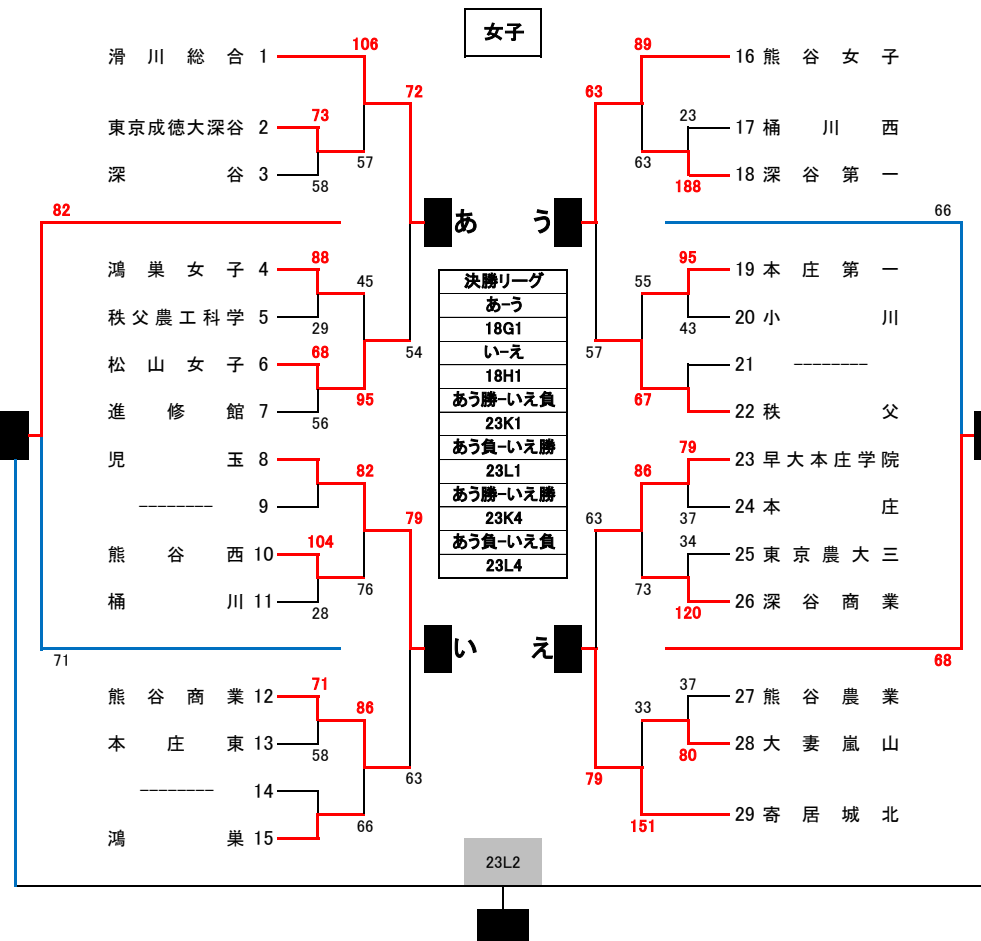

平成30年度 埼玉県新人大会 北部支部予選

1回戦 10月28日(日) 深谷第一高校A B 1・2回戦 11月4日(日) 深谷商業高校C D 1回戦 10日(土) 深谷高校E F 2回戦 11日(日) 児玉高校G H、本庄高校I J
 3回戦・県出場決定戦 17日(土) エコーピアK L、児玉白楊高校M 男女決勝リーグ・県出場決定戦 18日(日) 児玉高校GH 23日(金・祝) エコーピアKL

11月18日 現在

【決勝リーグ】 途中経過

| | 本庄東 | 松山 | 滑川総合 | 東京農大三 | 順位 |
|-------|--------------|--------------|--------------|--------------|----|
| 本庄東 | - | × 64 - 74 | ○ 89 - 84 | | |
| 松山 | ○ 74 - 64 | - | | × 75 - 85 | |
| 滑川総合 | × 84 - 89 | | - | ○ 89 - 76 | |
| 東京農大三 | | ○ 85 - 75 | × 76 - 89 | - | |

| | 滑川総合 | 児玉 | 熊谷女子 | 寄居城北 | 順位 |
|------|--------------|---------------|--------------|---------------|----|
| 滑川総合 | - | | ○ 74 - 48 | | |
| 児玉 | | - | | × 67 - 104 | |
| 熊谷女子 | × 48 - 74 | | - | | |
| 寄居城北 | | ○ 104 - 67 | | - | |