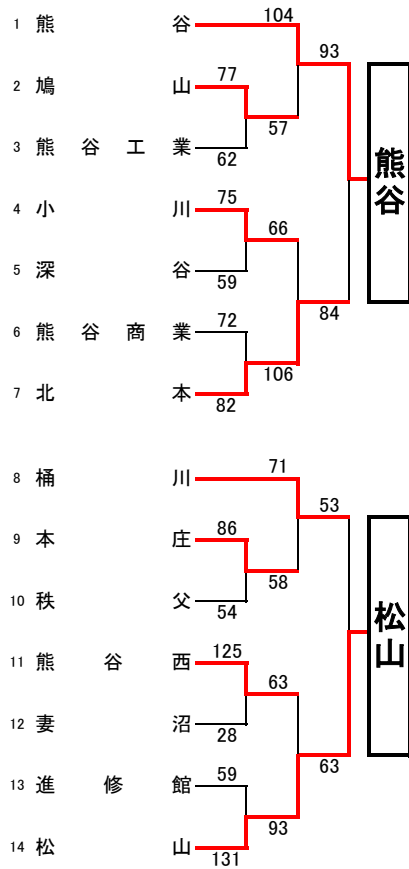

平成30年度 全国高等学校総合体育大会北部支部予選

1回戦 6月2日(土)、3日(日)シルクドーム ABC 2回戦 9日(土)桶川西高校 DE 鴻巣女子高校 FG 代表決定戦 10日(日) エコーピア HI

5/16抽選会

[男子]

[女子]

【県大会出場校】
 正智深谷(県シード)
 本庄東(県シード)
 熊谷
 松山
 滑川総合
 鴻巣

【県大会出場校】
 正智深谷(県シード)
 寄居城北
 児玉
 秩父
 早大本庄学院