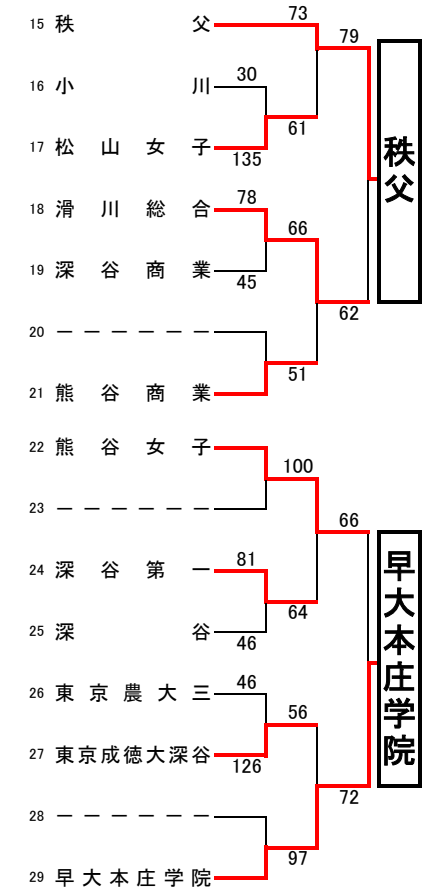

平成30年度 全国高等学校総合体育大会北部支部予選

1回戦 6月2日(土)、3日(日)シルクドーム ABC 2回戦 9日(土)桶川西高校 DE 鴻巣女子高校 FG 代表決定戦 10日(日) エコーピア HI

5/16抽選会

[男子]

[女子]

【県大会出場校】
 正智深谷(県シード)
 本庄東(県シード)
 熊谷
 松山
 滑川総合
 鴻巣

【県大会出場校】
 正智深谷(県シード)
 寄居城北
 児玉
 秩父
 早大本庄学院