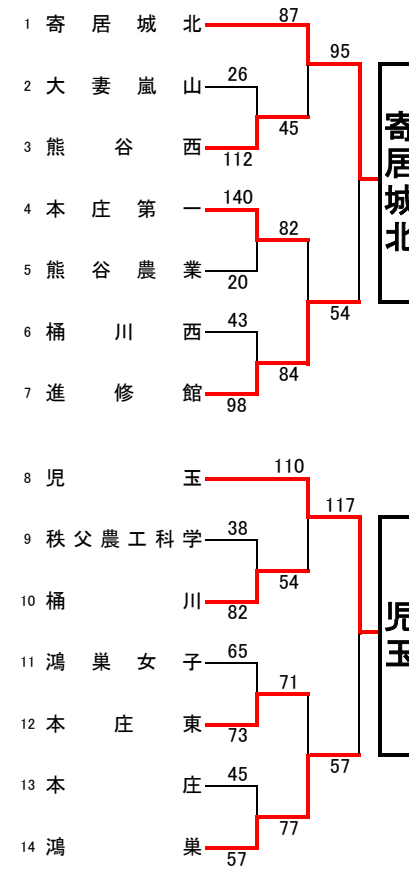

平成30年度 全国高等学校総合体育大会北部支部予選

1回戦 6月2日(土)、3日(日)シルクドーム ABC 2回戦 9日(土)桶川西高校 DE 鴻巣女子高校 FG 代表決定戦 10日(日) エコーピア HI

5/16抽選会

[男子]

[女子]

【県大会出場校】
 正智深谷(県シード)
 本庄東(県シード)
 熊谷
 松山
 滑川総合
 鴻巣

【県大会出場校】
 正智深谷(県シード)
 寄居城北
 児玉
 秩父
 早大本庄学院