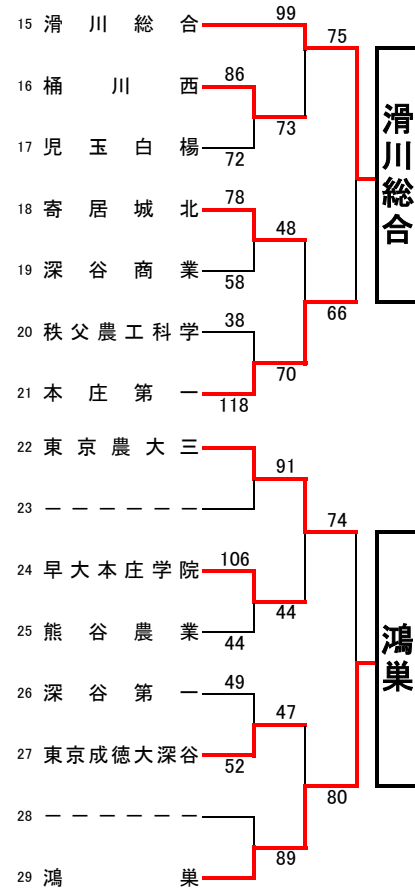

平成30年度 全国高等学校総合体育大会北部支部予選

1回戦 6月2日(土)、3日(日)シルクドーム ABC 2回戦 9日(土)桶川西高校 DE 鴻巣女子高校 FG 代表決定戦 10日(日) エコーピア HI

5/16抽選会

[男子]

[女子]

【県大会出場校】
 正智深谷(県シード)
 本庄東(県シード)
 熊谷
 松山
 滑川総合
 鴻巣

【県大会出場校】
 正智深谷(県シード)
 寄居城北
 児玉
 秩父
 早大本庄学院