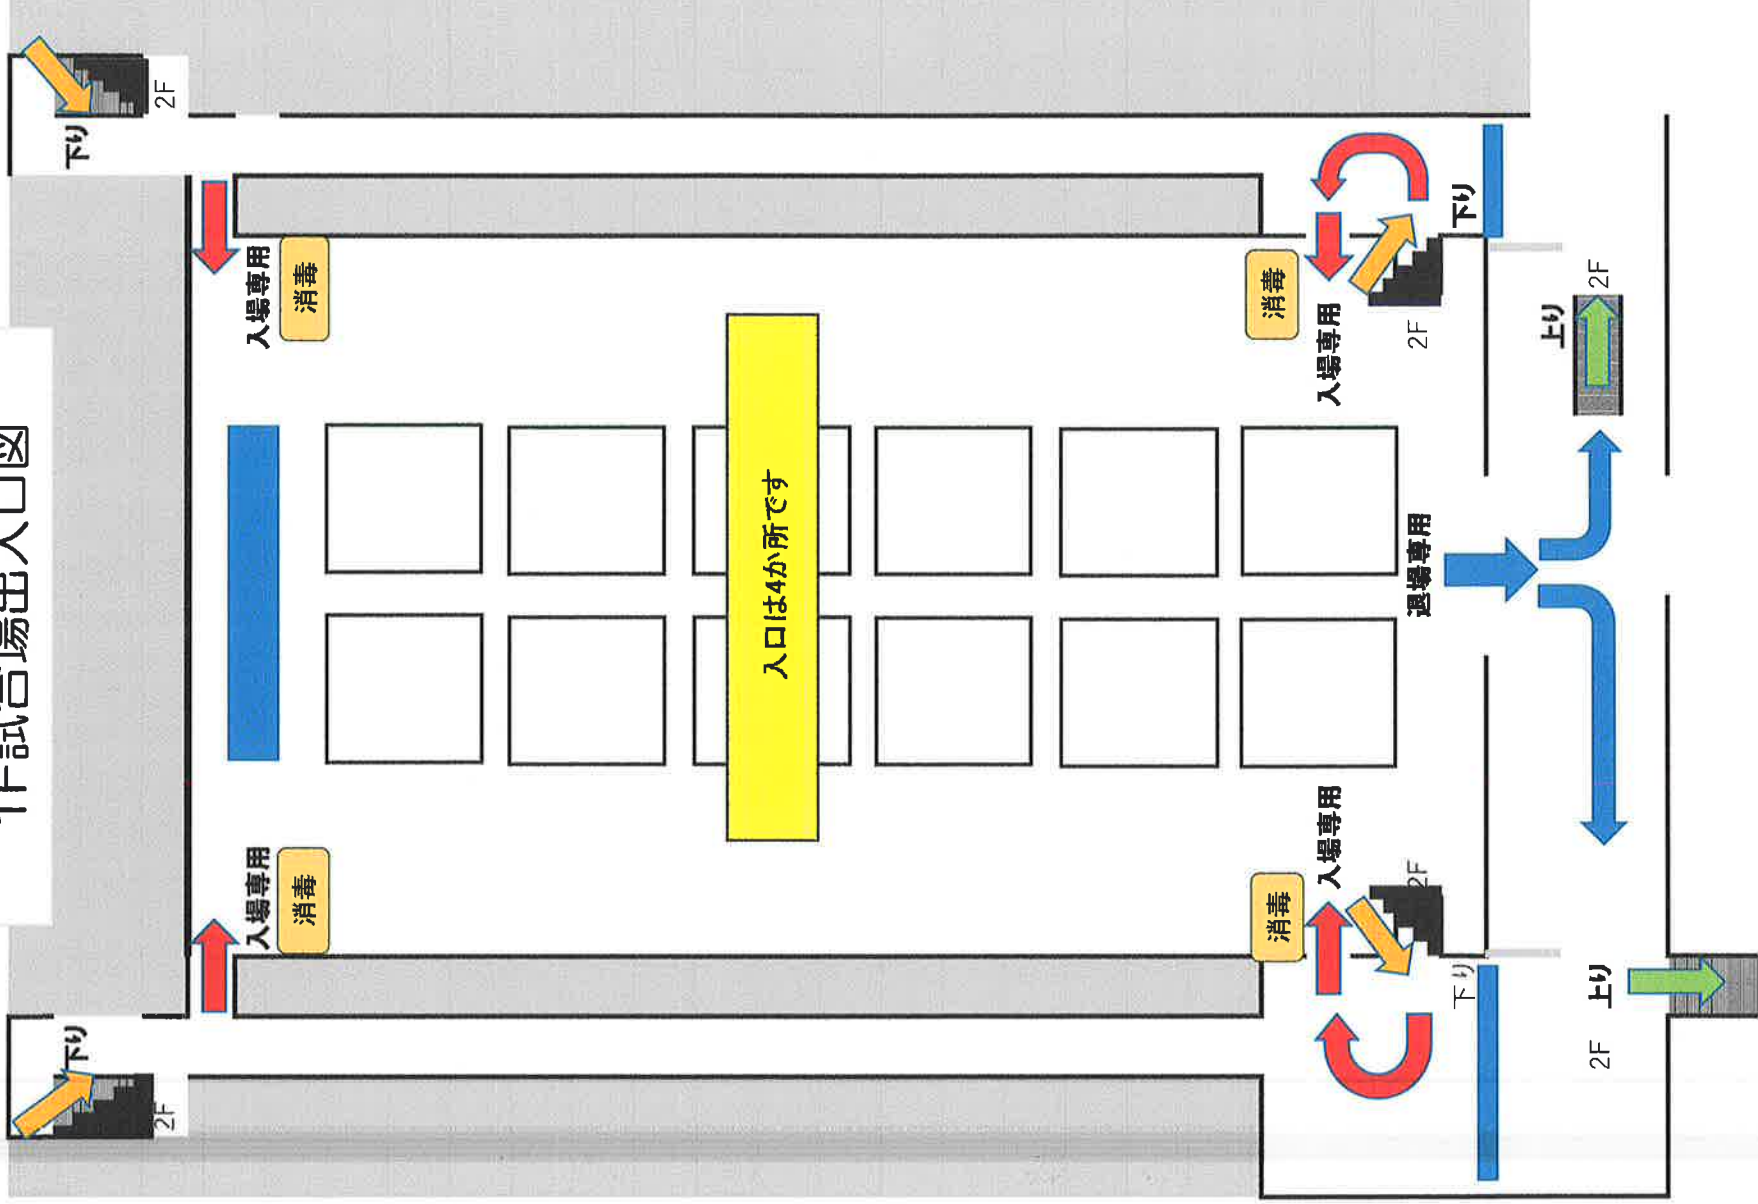

施設入場の流れ

1F試合出場出入口

- 団体毎に決められた控え場所で準備、観戦をしてください。
- 通路は一方通行です。
- 試合進行状況を確認し、控え場所が空きましたら、選手監督は1Fに降りてください
- 1Fへの移動の際は靴を履いて移動してください（廊下・階段を裸足で歩かないようにお願いします）
- 靴はくつ袋に入れて各自保管してください

施設外への退路はサブホール側の階段を使用してください

控え場所番号一覧