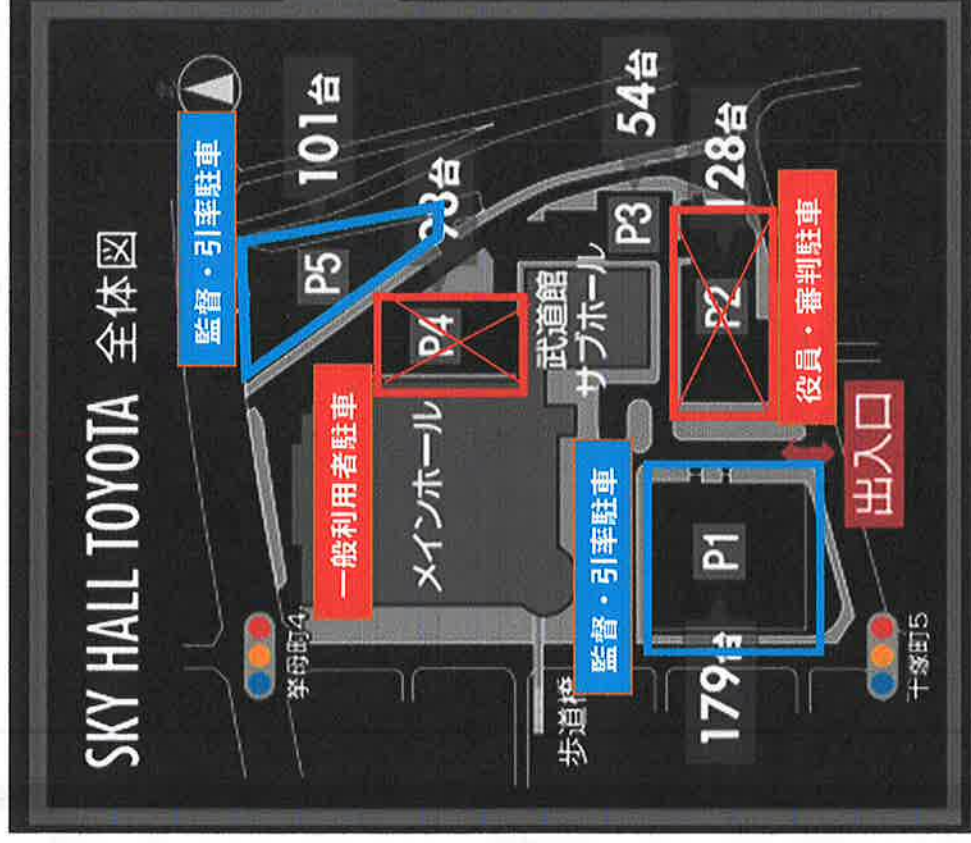

施設入場の流れ

1F試合出場出入口

- 団体毎に決められた控え場所で準備、観戦をしてください。
- 通路は一方通行です。
- 試合進行状況を確認し、控え場所が空きましたら、選手監督は1Fに降りてください
- 1Fへの移動の際は靴を履いて移動してください（廊下・階段を裸足で歩かないようにお願いします）
- 靴はくつ袋に入れて各自保管してください

施設外への退路はサブホール側の階段を使用してください

控え場所番号一覧

1F 試合場配置及び 待機場所

正面

次試合、次々試合のチームは
各会場の指定エリアにて待機してください。
次々試合のチームは2Fで控え、
待機場所が空いたら1Fに降りてください。

スカイホール駐車場

- ・選手、監督は P1 P3 P5 駐車場をご利用ください
- ・P4はスカイホール豊田の一般利用の方が駐車しますので、駐車しないでください
- ・P2は大会役員 審判員の先生が駐車しますので駐車しないでください

駐車場からの入出場について

左折退場にご協力ください。左折後の道順は次ページを参考にしてください。
右折退場が必要な場合は係員の指示に従いゼブラゾーン上で待機してください。

左折後の順路について

選手変更届

部門 小学生・中学生(男子・女子)の部 該当に○

団体名 学校名

ポジション	変更前		変更後
先鋒		↑	
次鋒		↑	
中堅		↑	
副将		↑	
大将		↑	

※ 変更となる選手のみ記入してください。