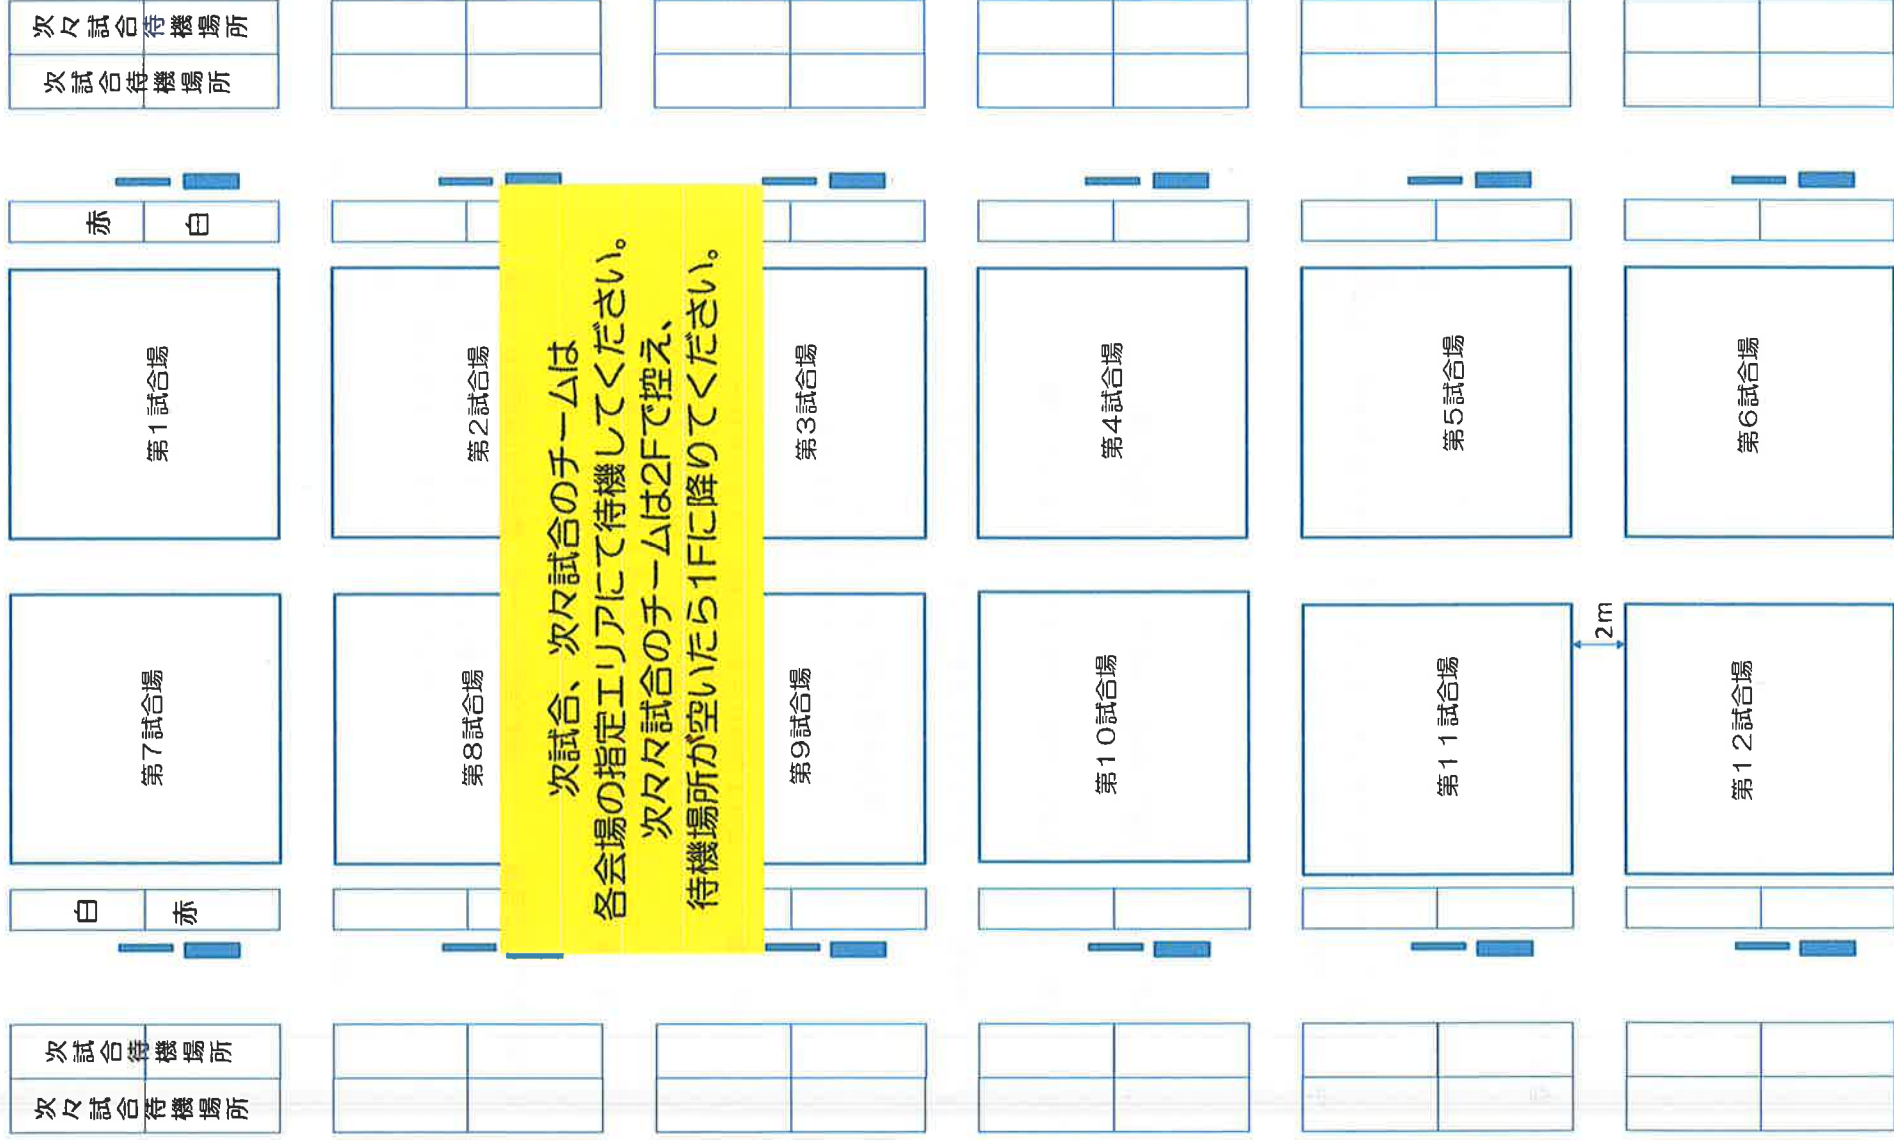

1F 試合場配置及び 待機場所

正面

次試合、次々試合のチームは
各会場の指定エリアにて待機してください。
次々試合のチームは2Fで控え、
待機場所が空いたら1Fに降りてください。