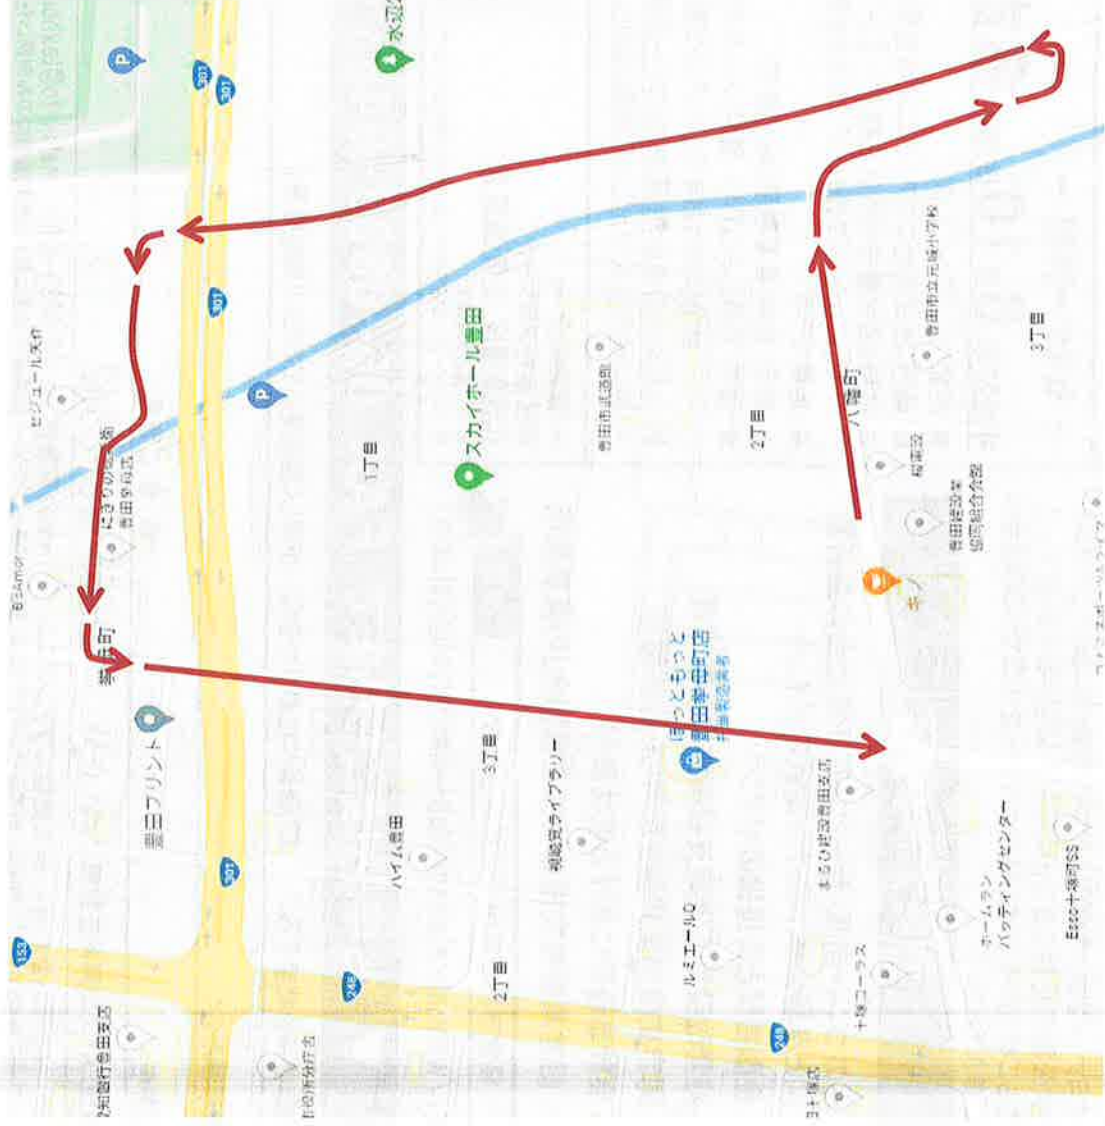

◆駐車場について

- ・ P1/P3/P5をご利用ください
- ・ 駐車場からの退場時は左折退場にご協力ください
- ・ 事情により右折退場する場合は、係員の指示に従い、ゼブラゾーンで待機してください

◆選手変更届について

- ・ 申込時から選手の変更がある場合は添付の選手変更届に記入し受付に提出してください

R5.1.9 「西三河少年剣道大会」 入場前 集合場所（午前部の部）

控え場所番号

控え場所番号

入場は控え場所番号順に行います
 控え場所毎の指定場所にて集合待機してください
 入場開始時にいない場合は、最後に入場していただきますので、ご了承ください
 （今大会は試合前のアップはありませんので、早く入場する必要はありません）
 渋滞回避、3密回避にご協力を頂けますようお願いいたします）
 団体毎にまとまって入場してください（受付終了後の入場は認めません）

施設入場の流れ

1F試合出場出入口

- 団体毎に決められた控え場所で準備、観戦をしてください。
- 通路は一方通行です。
- 試合進行状況を確認し、控え場所が空きましたら、選手監督は1Fに降りてください
- 1Fへの移動の際は靴を履いて移動してください（廊下・階段を裸足で歩かないようにお願いします）
- 靴はくつ袋に入れて各自保管してください

施設外への退路はサブホール側の階段を使用してください

控え場所番号一覧

1F 試合場配置及び 待機場所

正面

次試合、次々試合のチームは
各会場の指定エリアにて待機してください。
次々試合のチームは2Fで控え、
待機場所が空いたら1Fに降りてください。

スカイホール駐車場

- ・選手、監督は P1 P3 P5 駐車場をご利用ください
- ・P4はスカイホール豊田の一般利用の方が駐車しますので、駐車しないでください
- ・P2は大会役員 審判員の先生が駐車しますので駐車しないでください

駐車場からの入出場について

左折退場にご協力ください。左折後の道順は次ページを参考にしてください。
右折退場が必要な場合は係員の指示に従いゼブラゾーン上で待機してください。

左折後の順路について

選手変更届

部門 小学生・中学生(男子・女子)の部 該当に○

団体名 学校名

ポジション	変更前		変更後
先鋒		↑	
次鋒		↑	
中堅		↑	
副将		↑	
大将		↑	

※ 変更となる選手のみ記入してください。