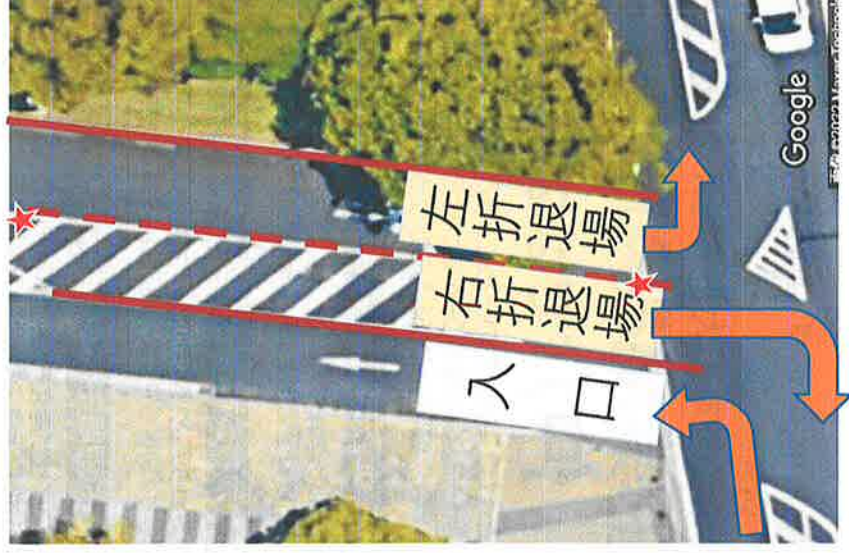

施設入場の流れ

1F試合出場出入口

- 団体毎に決められた控え場所で準備、観戦をしてください。
- 通路は一方通行です。
- 試合進行状況を確認し、控え場所が空きましたら、選手監督は1Fに降りてください
- 1Fへの移動の際は靴を履いて移動してください（廊下・階段を裸足で歩かないようにお願いします）
- 靴はくつ袋に入れて各自保管してください

施設外への退路はサブホール側の階段を使用してください

控え場所番号一覧

1F 試合場配置及び 待機場所

正面

次試合、次々試合のチームは
各会場の指定エリアにて待機してください。
次々試合のチームは2Fで控え、
待機場所が空いたら1Fに降りてください。

スカイホール駐車場

- ・選手、監督は P1 P3 P5 駐車場をご利用ください
- ・P4はスカイホール豊田の一般利用の方が駐車しますので、駐車しないでください
- ・P2は大会役員 審判員の先生が駐車しますので駐車しないでください

駐車場からの入出場について

左折退場にご協力ください。左折後の道順は次ページを参考にしてください。
右折退場が必要な場合は係員の指示に従いゼブラゾーン上で待機してください。

左折後の順路について

選手変更届

部門 小学生・中学生(男子・女子)の部 該当に○

団体名 学校名

ポジション	変更前		変更後
先鋒		↑	
次鋒		↑	
中堅		↑	
副将		↑	
大将		↑	

※ 変更となる選手のみ記入してください。