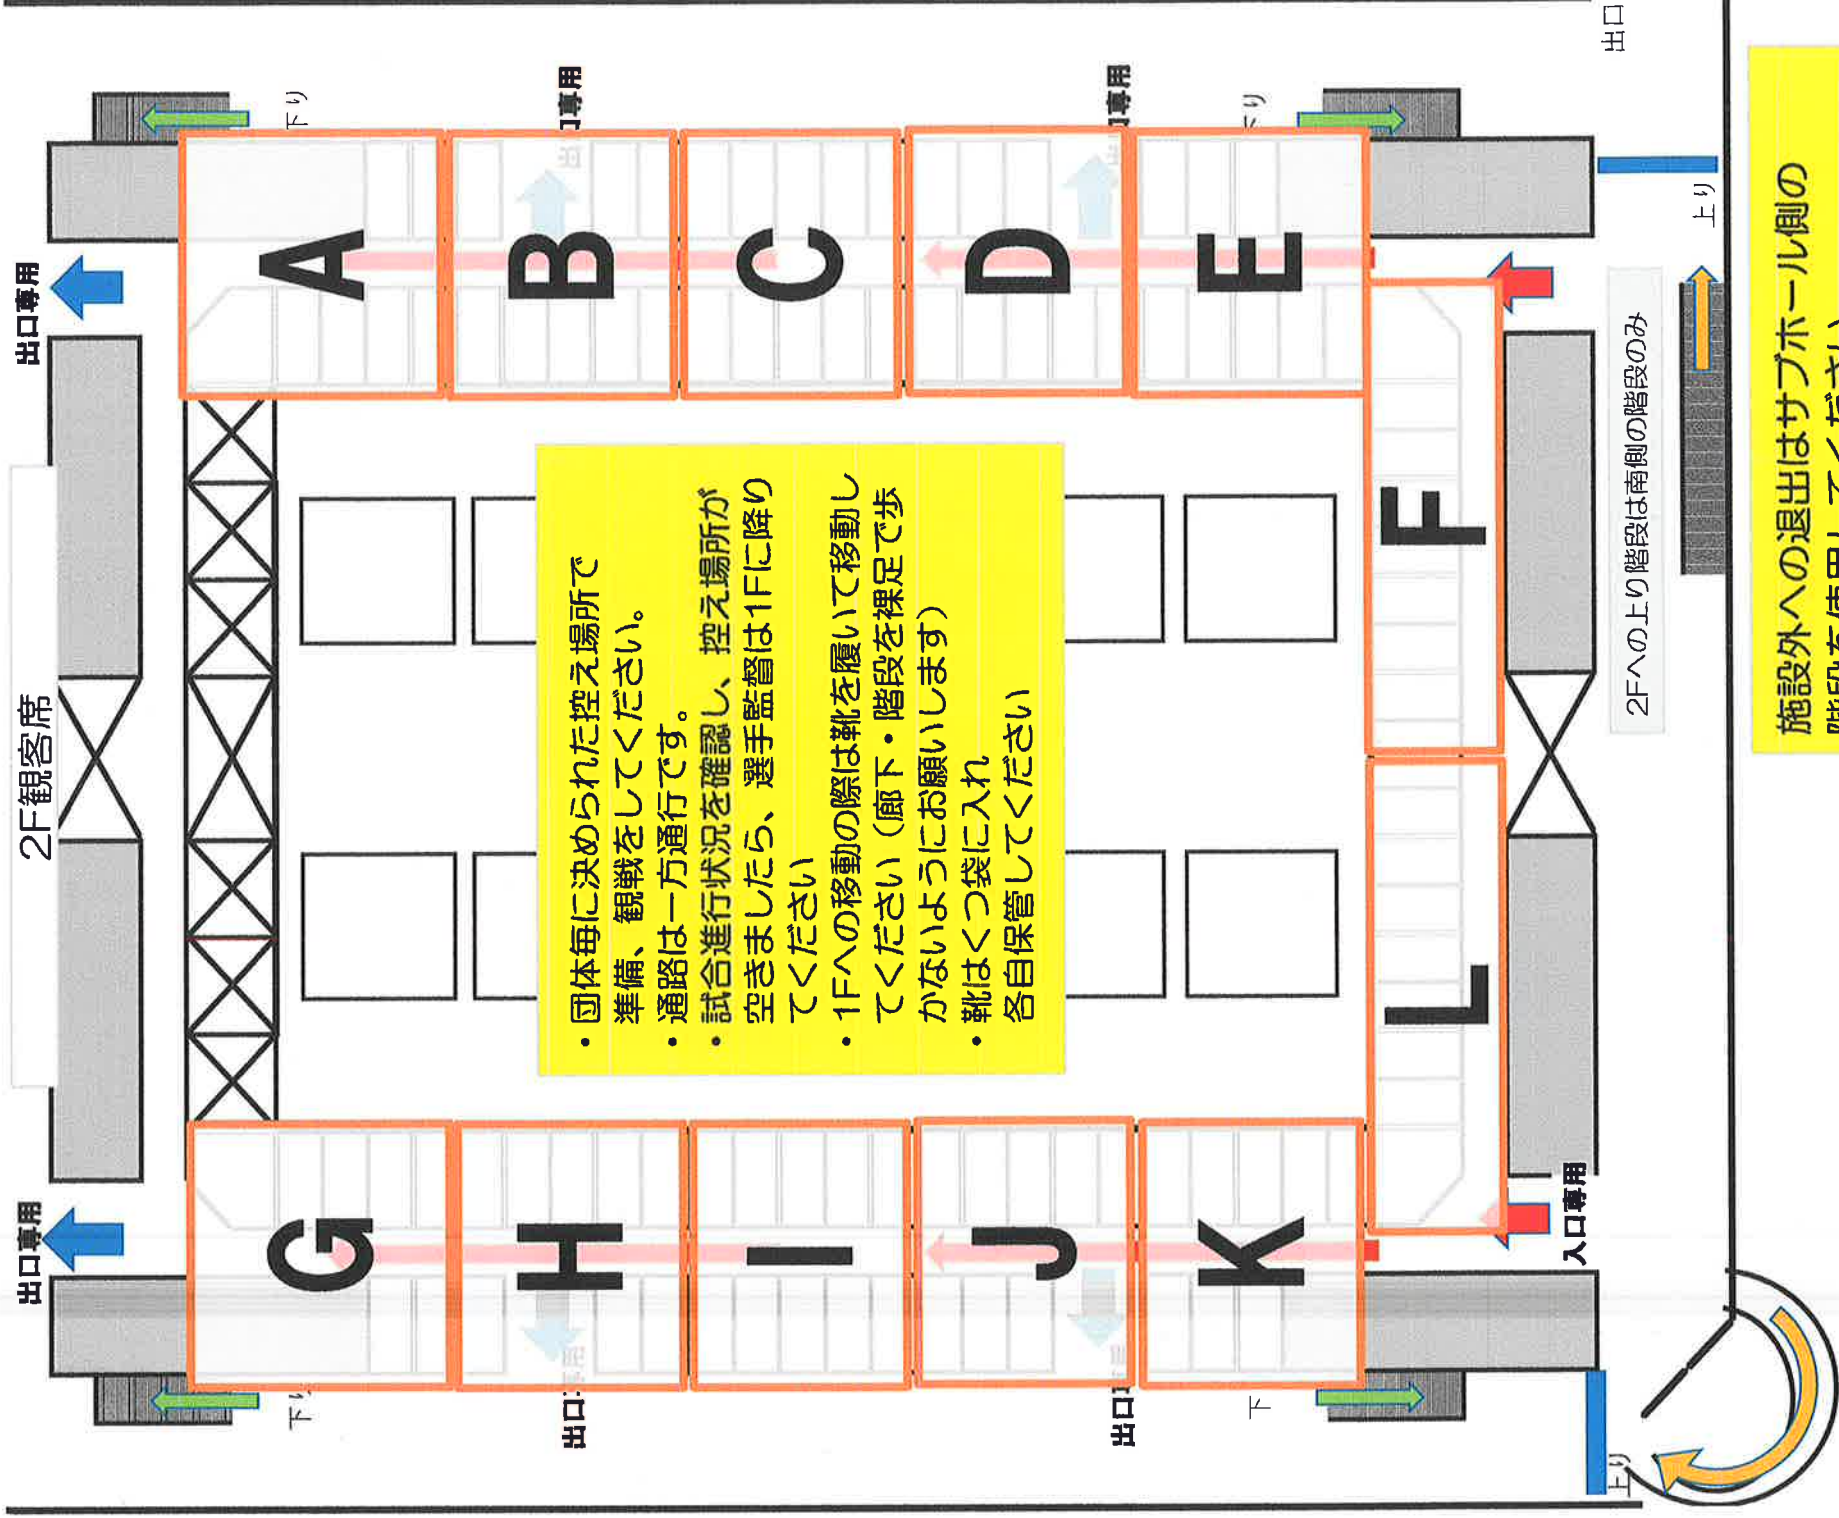

控え場所番号

控え場所番号

午後 中学生女子の部	
G	益富中学校 雁が音中学校 幸田中学校 高浜南中学校 寺津中学校
H	みよし北中学校 吉良中学校 幸田南部中学校 甲山中学校 浄水中学校 鶴城中学校 福岡中学校
I	葵中学校 安城北中学校 猿投中学校 刈谷南中学校 知立南中学校 矢作北中学校 竜神中学校

入場は控え場所番号順に行います
控え場所毎の指定場所にて集合待機してください。
入場開始時にいない場合は、最後に入場していただきますので、ご了承ください
(今大会は試合前のアップはありませんので、早く入場する必要はありません)
渋滞回避、3密回避にご協力を頂けますようお願いいたします
団体毎にまとめて入場してください(受付終了後の入場は認めません)

施設入場の流れ

1F試合出場出入口

- 団体毎に決められた控え場所で準備、観戦をしてください。
- 通路は一方通行です。
- 試合進行状況を確認し、控え場所が空きましたら、選手監督は1Fに降りてください
- 1Fへの移動の際は靴を履いて移動してください（廊下・階段を裸足で歩かないようにお願いします）
- 靴はくつ袋に入れて各自保管してください

施設外への退路はサブホール側の階段を使用してください

控え場所番号一覧