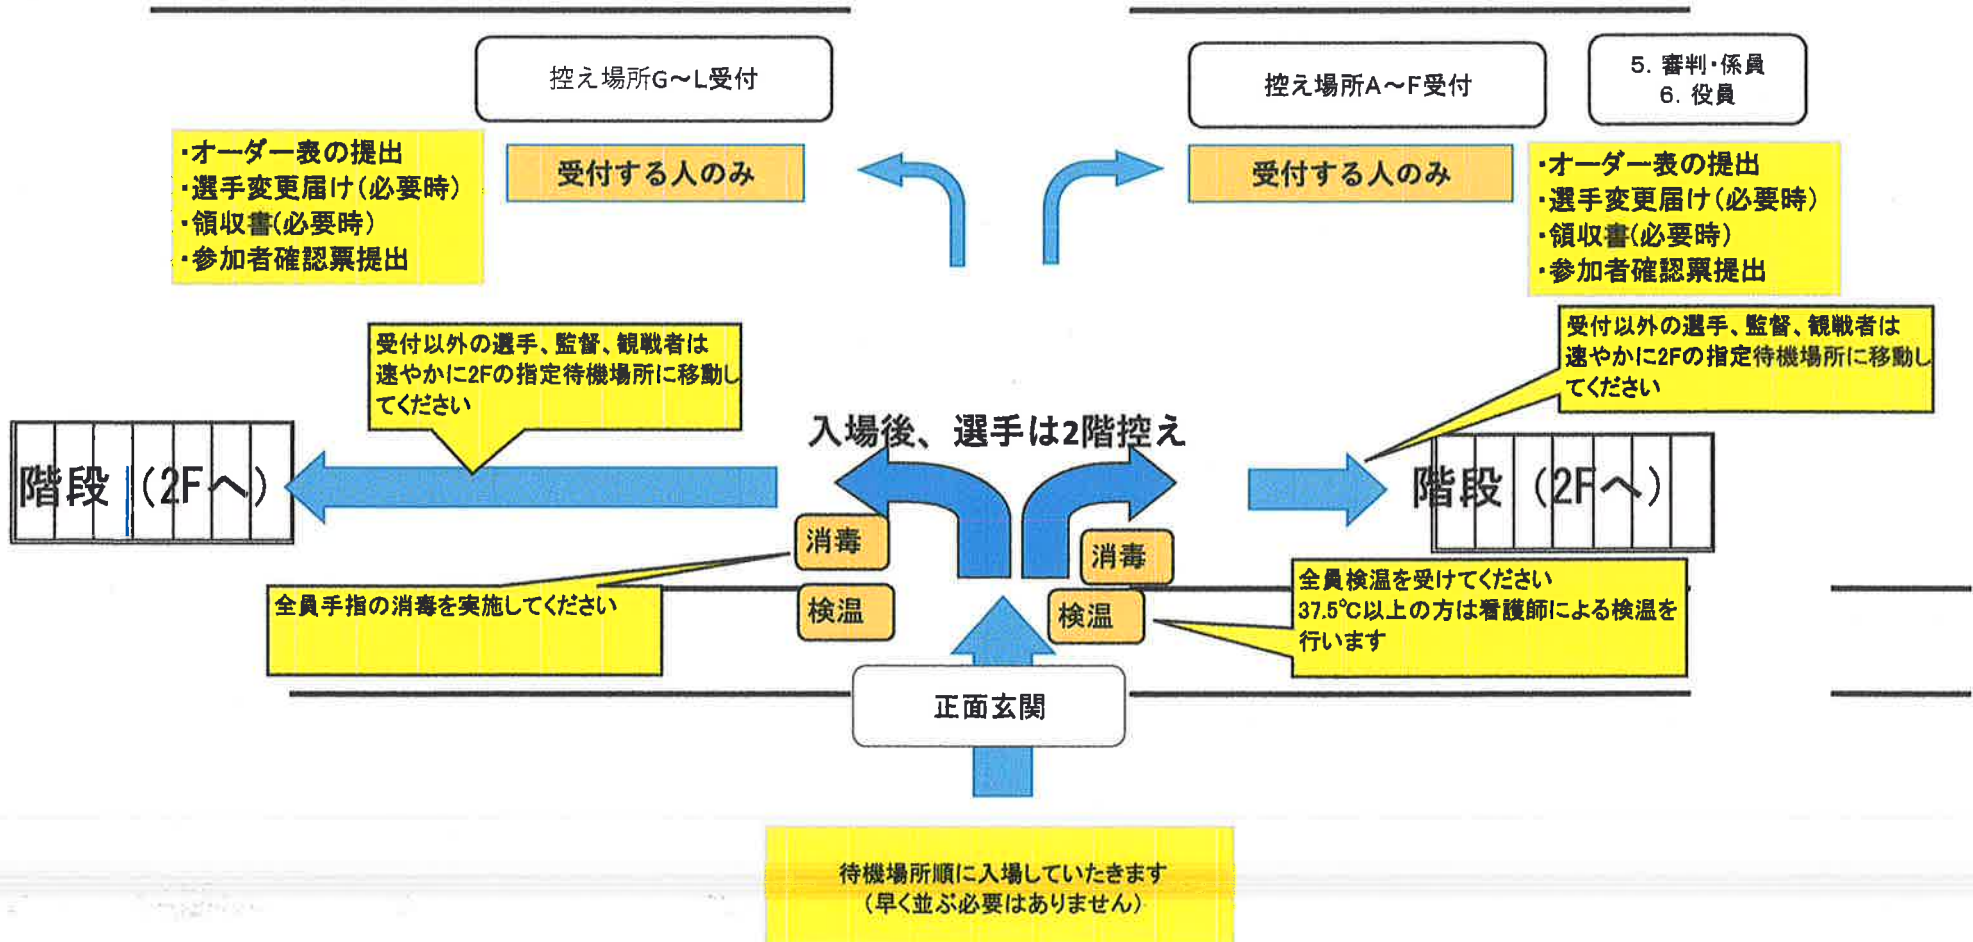

控え場所番号

控え場所番号

午後 中学生女子の部	
G	益富中学校 雁が音中学校 幸田中学校 高浜南中学校 寺津中学校
H	みよし北中学校 吉良中学校 幸田南部中学校 甲山中学校 浄水中学校 鶴城中学校 福岡中学校
I	葵中学校 安城北中学校 猿投中学校 刈谷南中学校 知立南中学校 矢作北中学校 竜神中学校

入場は控え場所番号順に行います
控え場所毎の指定場所にて集合待機してください。
入場開始時にいない場合は、最後に入場していただきますので、ご了承ください
(今大会は試合前のアップはありませんので、早く入場する必要はありません)
渋滞回避、3密回避にご協力を頂けますようお願いいたします
団体毎にまとめて入場してください(受付終了後の入場は認めません)

施設入場の流れ

1F試合出場出入口

- 団体毎に決められた控え場所で準備、観戦をしてください。
- 通路は一方通行です。
- 試合進行状況を確認し、控え場所が空きましたら、選手監督は1Fに降りてください
- 1Fへの移動の際は靴を履いて移動してください（廊下・階段を裸足で歩かないようにお願いします）
- 靴はくつ袋に入れて各自保管してください

施設外への退路はサブホール側の階段を使用してください

控え場所番号一覧