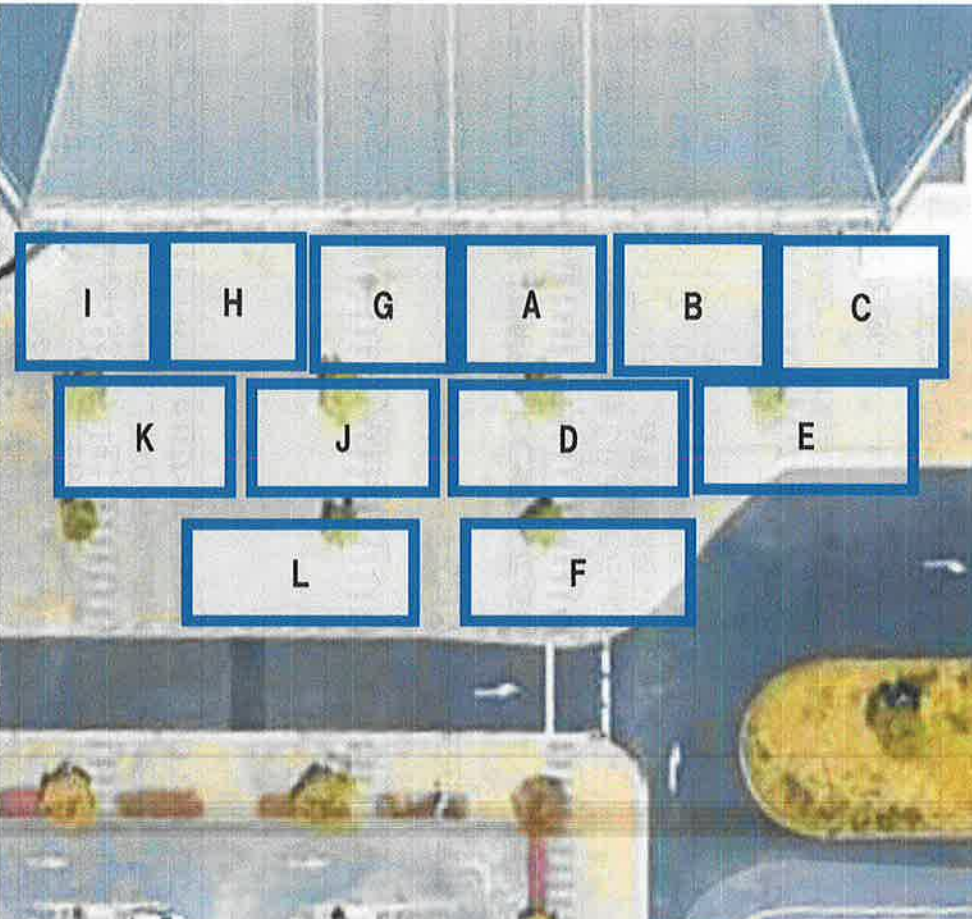

R5.1.9「西三河少年剣道大会」入場前 集合場所（午後の部）

控え場所番号

控え場所番号

午後 中学生女子の部	
G	益富中学校 雁が音中学校 幸田中学校 高浜南中学校 寺津中学校
H	みよし北中学校 吉良中学校 幸田南部中学校 甲山中学校 浄水中学校 鶴城中学校 福岡中学校
I	葵中学校 安城北中学校 猿投中学校 刈谷南中学校 知立南中学校 矢作北中学校 竜神中学校

入場は控え場所番号順に行います
控え場所毎の指定場所にて集合待機してください。
入場開始時にいない場合は、最後に入場していただきますので、ご了承ください
(今大会は試合前のアップはありませんので、早く入場する必要はありません)
渋滞回避、3密回避にご協力を頂けますようお願いいたします
団体毎にまとめて入場してください(受付終了後の入場は認めません)

午後 中学生男子の部	
A	猿投中学校 額田中学校 三好中学校 西尾東部中学校 矢作北中学校 福岡中学校 未野原中学校 みよし北中学校 依佐美中学校 雁が音中学校 幸田中学校 幸田北部中学校 足助中学校 知立南中学校 福地中学校
B	安祥中学校 猿投台中学校 幸田南部中学校 崇化館中学校 鶴城中学校 矢作中学校 竜北中学校 六ツ美北中学校 岡崎北中学校 吉良中学校 高浜中学校 上郷中学校 常磐中学校 西尾中学校 朝日中学校 富士松中学校
C	安城西中学校 一色中学校 益富中学校 岡崎中学校 高浜南中学校 浄水中学校 東海中学校 平坂中学校 碧南東中学校