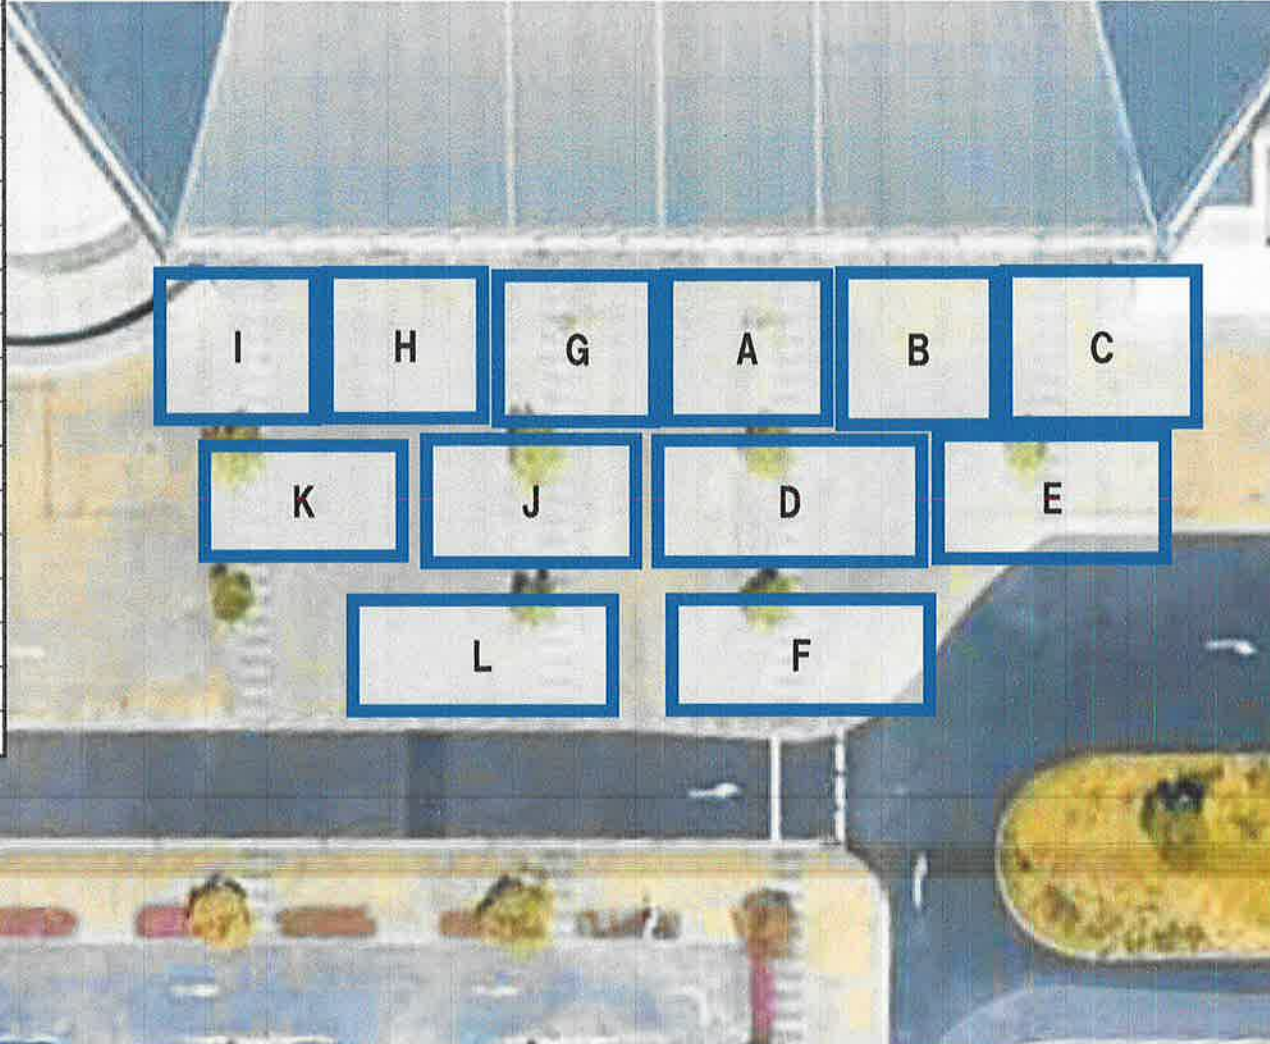

R5.1.9 「西三河少年剣道大会」 入場前 集合場所（午前部の部）

控え場所番号

控え場所番号

入場は控え場所番号順に行います
控え場所毎の指定場所にて集合待機してください
入場開始時にいない場合は、最後に入場していただきますので、ご了承ください
（今大会は試合前のアップはありませんので、早く入場する必要はありません）
渋滞回避、3密回避にご協力を頂けますようお願いいたします）
団体毎にまとまって入場してください（受付終了後の入場は認めません）

午前 小学生の部		
G	幸田少年剣志会	
	生協会館子供剣道教室	
	西尾青少年剣道クラブ	
	安城東部祥学館	
H	高浜市剣道スポーツ少年団	
	西端剣道クラブ	
	豊田剣友会	
	愛知矢田道場	
I	葵剣友会	
	加納剣道少年団	
	電友会	
	東刈谷剣道教室	
	岡崎少年剣心会	
J	刈谷剣道スポーツ少年団	
	桜井剣道クラブ	
	愛剣会	
K	寺部杉の子剣道クラブ	
	朝日少年剣道クラブ	
	東レ居敬堂	
	愛知錬心館	
L	五心会	
	三好剣道教室	
	西野町剣修会	

午前 小学生の部	
A	一ツ木剣道クラブ
	若園剣志会
	西尾東剣会
B	常磐剣道クラブ
	堤剣道クラブ
	保見剣道クラブ
C	愛知静心館
	吉良剣友会
	高棚修武会
	梅園剣道教室
	要心館
D	岡崎警察署少年剣道育成会
	刈谷今岡剣道クラブ
	鶴剣会
E	たかね剣道クラブ
	愛心館
	安城篠目振風会
	寿恵野剣道クラブ
F	虎行塾剣道クラブ
	高浜翼
	西尾尚武館
	蒼錬館
	竜神剣道クラブ