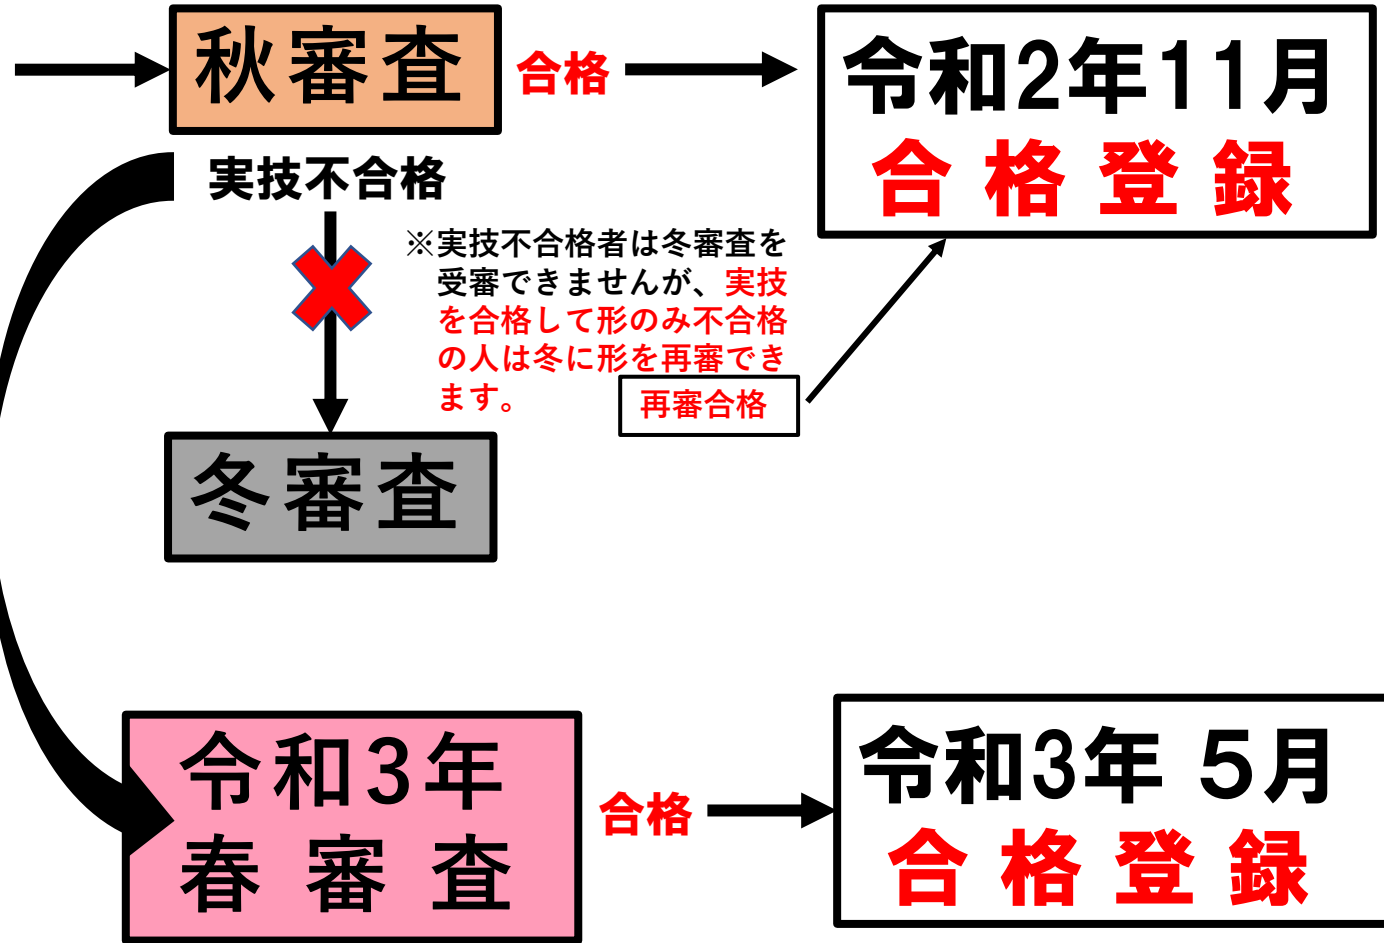

令和2年度特別措置 秋季・冬季審査会

剣道二段および三段 受審・登録チャート図 1/2

令和2年度春から受審できる人
// 夏から受審できる人

※令和2年春以前から受審できる人を含みます。

令和2年度特別措置 秋季・冬季審査会

剣道二段および三段 受審・登録チャート図 2/2

(要注意)
令和2年度**秋**から
受審できる人

令和2年度特別措置 秋季・冬季審査会

剣道初段 受審・登録チャート図 1 / 1

1級受有者で13歳以上の人

※初段の審査について、資格のある人は秋・冬どちらの審査も受けることができます。

※平成19年11月29日以前に生まれた人