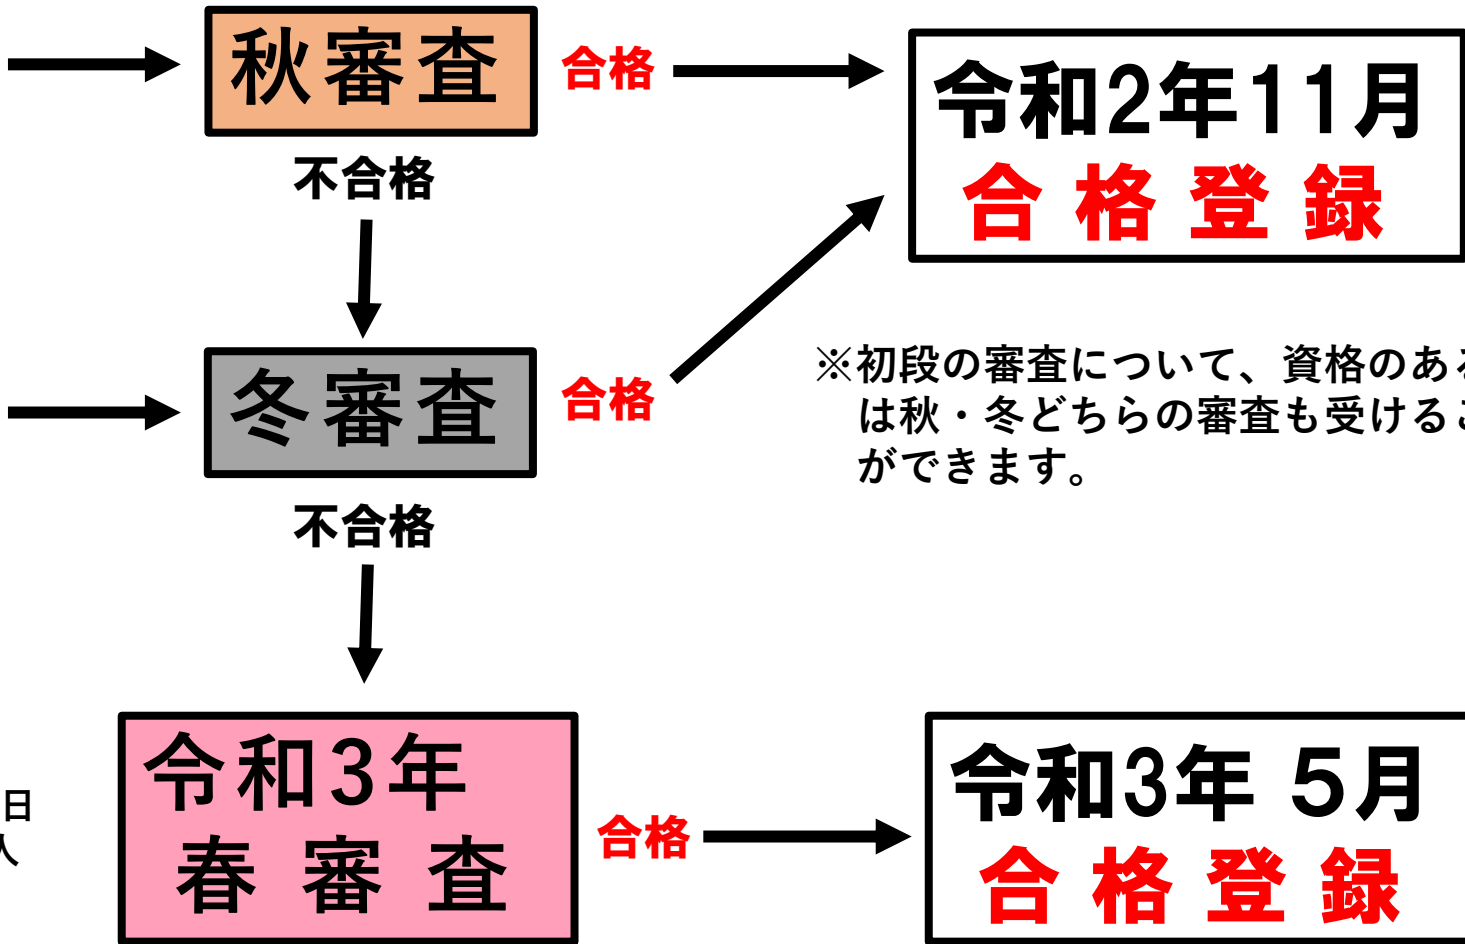

令和2年度特別措置 秋季・冬季審査会

剣道二段および三段 受審・登録チャート図 1/2

令和2年度春から受審できる人
// 夏から受審できる人

※令和2年春以前から受審できる人を含みます。

令和2年度特別措置 秋季・冬季審査会

剣道二段および三段 受審・登録チャート図 2/2

(要注意)
令和2年度**秋**から
受審できる人

令和2年度特別措置 秋季・冬季審査会

剣道初段 受審・登録チャート図 1 / 1

1級受有者で13歳以上の人

※初段の審査について、資格のある人は秋・冬どちらの審査も受けることができます。

※平成19年11月29日以前に生まれた人