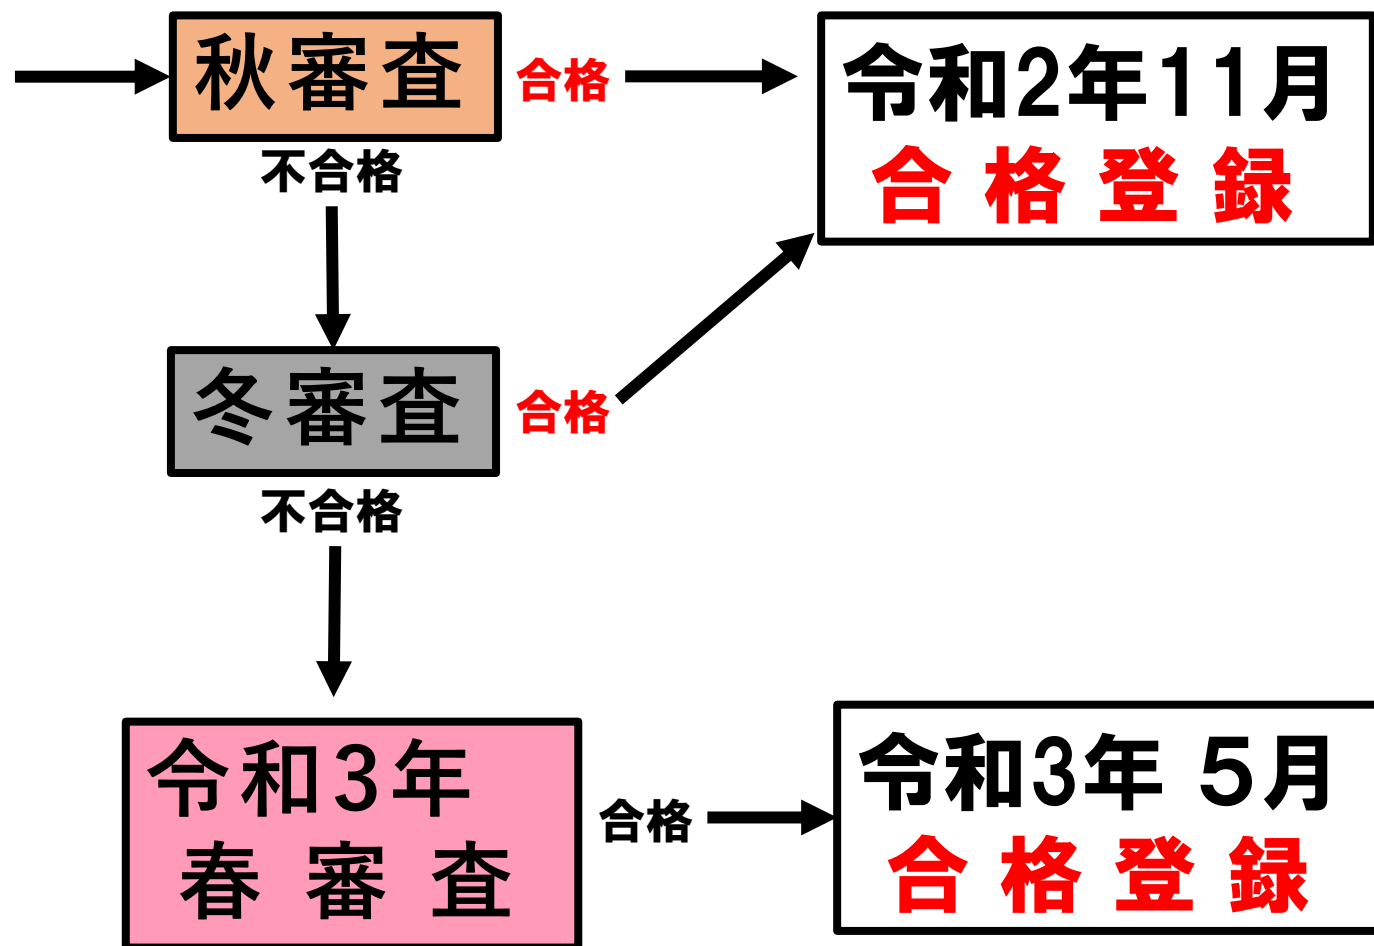

令和2年度特別措置 秋季・冬季審査会

剣道二段および三段 受審・登録チャート図 1/2

令和2年度春から受審できる人
// 夏から受審できる人

※令和2年春以前から受審できる人を含みます。

令和2年度特別措置 秋季・冬季審査会

剣道二段および三段 受審・登録チャート図 2/2

(要注意)
令和2年度**秋**から
受審できる人

令和2年度特別措置 秋季・冬季審査会

剣道初段 受審・登録チャート図 1 / 1

1級受有者で13歳以上の人

※初段の審査について、資格のある人は秋・冬どちらの審査も受けることができます。

※平成19年11月29日以前に生まれた人