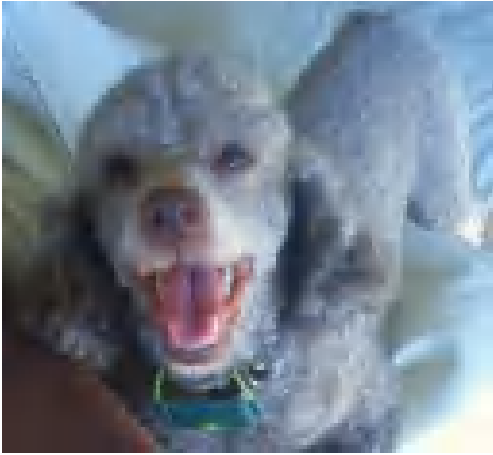

【愛称】ペロア

【年齢】 推定 5 ~ 6 歳

【性別】 オス

【犬種】 トイプードル

【体重】 6 . 5 k g

【毛色】 グレー（茶とシルバーを混ぜたような毛色）

【状態】 ワクチン済 検便済 フィラリア (-)

【人慣れ】 問題なし

【経緯・性格】 千葉県動物愛護センター（本所）より引取り。何よりも人が大好きで、子供とも問題ありません。どこを触っても怒る事のない子です。毛の色もとても珍しい色だそうで アッシュ系の色だそうです。お座り・お手が出来ます。我が家に来た時に3回ほどマーキングしましたが今はありません。現在トイレトレーニング中です。お散歩も大好きで引きもなくとても楽しんでお散歩してくれています。他のワンちゃんとも上手にご挨拶をしています。人が好きなので、この人と決めた人についてまわります。その人が居なくなると『キュン～キュン』と鼻鳴きしていますが、しばらくすると諦めています。ゲージがキライなので室内フリーにしていますが、就寝時・お留守番イタズラなどせず問題なく過ごしています。とても甘ったれなので、やきもちやきのワンとの同居は難しいかもしれませんが、先住犬との相性次第では問題なく過ごせる子です。物音に多少警戒吠えがありますが『いけない』ですぐ鳴き止みます。室内飼育でなるべくお留守の少ないご家庭、フィラリア予防などの健康管理をお約束いただける関東近県のご家庭で、家族の一員として愛し、家庭犬としての幸せをくださる方をお待ちしています。