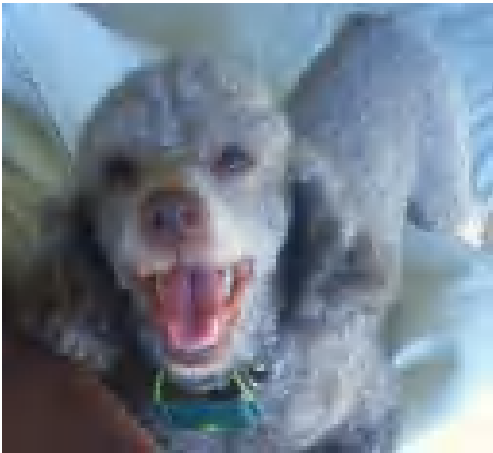

【状態】 ワクチン済 検便済 フィラリア (-)

【人慣れ】 問題なし

【経緯・性格】 千葉県動物愛護センター（本所）より引取り。何よりも人が大好きで、子供とも問題ありません。どこを触っても怒る事のない子です。毛の色もとても珍しい色だそうで アッシュ系の色だそうです。お座り・お手が出来ます。我が家に来た時に3回ほどマーキングしましたが今はありません。現在トイレトレーニング中です。お散歩も大好きで引きもなくとても楽しんでお散歩してくれています。他のワンちゃんとも上手にご挨拶をしています。人が好きなので、この人と決めた人についてまわります。その人が居なくなると『キュン～キュン』と鼻鳴きしていますが、しばらくすると諦めています。ゲージがキライなので室内フリーにしていますが、就寝時・お留守番イタズラなどせず問題なく過ごしています。とても甘ったれなので、やきもちやきのワンとの同居は難しいかもしれませんが、先住犬との相性次第では問題なく過ごせる子です。物音に多少警戒吠えがありますが『いけない』ですぐ鳴き止みます。室内飼育でなるべくお留守の少ないご家庭、フィラリア予防などの健康管理をお約束いただける関東近県のご家庭で、家族の一員として愛し、家庭犬としての幸せをくださる方をお待ちしています。

【預かり日記】 ここきつとの友達 <http://ameblo.jp/kitoai/>

【ちばわんHP】 <http://animal-note.cool.ne.jp/>

【いぬ親希望のアンケートフォーム】 <http://route326.kir.jp/kibou_satooya.htm>

【お問い合わせ先】 吉田 korotarouhs@nifty.com

【愛称】ペロア

【年齢】 推定 5 ~ 6 歳

【性別】 オス

【犬種】 トイプードル

【体重】 6 . 5 k g

【毛色】 グレー（茶とシルバーを混ぜたような毛色）