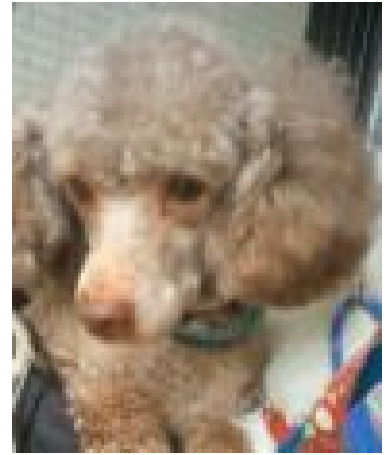

【愛称】ペロア

【年齢】 推定 5 ~ 6 歳

【性別】 オス

【犬種】 トイプードル

【体重】 6 . 5 k g

【毛色】 グレー（茶とシルバーを混ぜたような毛色）

【状態】 ワクチン済 検便済 フィラリア (-)

【人慣れ】 問題なし

【経緯・性格】 千葉県動物愛護センター（本所）より引取り。何よりも人が大好きで、子供とも問題ありません。どこを触っても怒る事のない子です。毛の色もとても珍しい色だそうで アッシュ系の色だそうです。お座り・お手が出来ます。我が家に来た時に3回ほどマーキングしましたが今はありません。現在トイレトレーニング中です。お散歩も大好きで引きもなくとても楽しんでお散歩してくれています。他のワンちゃんとも上手にご挨拶をしています。人が好きなので、この人と決めた人についてまわります。その人が居なくなると『キュン～キュン』と鼻鳴きしていますが、しばらくすると諦めています。ゲージがキライなので室内フリーにしていますが、就寝時・お留守番イタズラなどせず問題なく過ごしています。とても甘ったれなので、やきもちやきのワンとの同居は難しいかもしれませんが、先住犬との相性次第では問題なく過ごせる子です。物音に多少警戒吠えがありますが『いけない』ですぐ鳴き止みます。室内飼育でなるべくお留守の少ないご家庭、フィラリア予防などの健康管理をお約束いただける関東近県のご家庭で、家族の一員として愛し、家庭犬としての幸せをくださる方をお待ちしています。