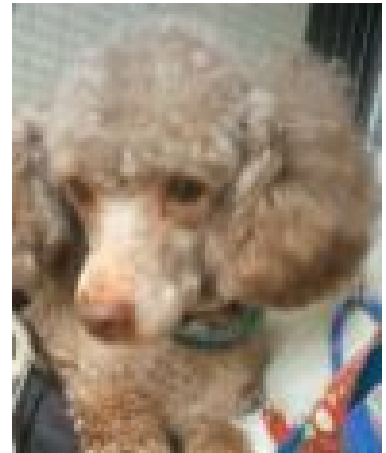

【状態】 ワクチン済 検便済 フィラリア (-)

【人慣れ】 問題なし

【経緯・性格】 千葉県動物愛護センター（本所）より引取り。何よりも人が大好きで、子供とも問題ありません。どこを触っても怒る事のない子です。毛の色もとても珍しい色だそうで アッシュ系の色だそうです。お座り・お手が出来ます。我が家に来た時に3回ほどマーキングしましたが今はありません。現在トイレトレーニング中です。お散歩も大好きで引きもなくとても楽しんでお散歩してくれています。他のワンちゃんとも上手にご挨拶をしています。人が好きなので、この人と決めた人についてまわります。その人が居なくなると『キュン～キュン』と鼻鳴きしていますが、しばらくすると諦めています。ゲージがキライなので室内フリーにしていますが、就寝時・お留守番イタズラなどせず問題なく過ごしています。とても甘ったれなので、やきもちやきのワンとの同居は難しいかもしれませんが、先住犬との相性次第では問題なく過ごせる子です。物音に多少警戒吠えがありますが『いけない』ですぐ鳴き止みます。室内飼育でなるべくお留守の少ないご家庭、フィラリア予防などの健康管理をお約束いただける関東近県のご家庭で、家族の一員として愛し、家庭犬としての幸せをくださる方をお待ちしています。

【預かり日記】 ここきつとの友達 <http://ameblo.jp/kitoai/>

【ちばわんHP】 <http://animal-note.cool.ne.jp/>

【いぬ親希望のアンケートフォーム】 <http://route326.kir.jp/kibou_satooya.htm>

【お問い合わせ先】 吉田 korotarouhs@nifty.com

【愛称】ペロア

【年齢】 推定 5 ~ 6 歳

【性別】 オス

【犬種】 トイプードル

【体重】 6 . 5 k g

【毛色】 グレー（茶とシルバーを混ぜたような毛色）