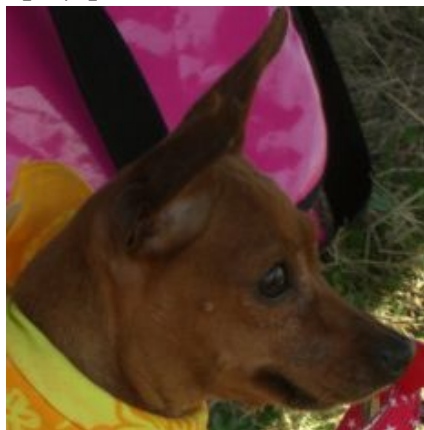

【愛称】瞳（ひとみ）

【年齢】5～6歳

【性別】メス

【犬種】ミニチュアピンシャー

【体重】3.3kg

【毛色】茶

【状態】ワクチン済、ノミダニ駆除済み、検便（-）フィラリア（+）、マイクロチップ装着済み 【人慣れ】問題なし  
【経緯・性格】千葉県動物愛護センター（本所）より引取り（飼い主持込み）元気で明るい女の子です。歯はぼろぼろで、がりがりの状態でしたが、食欲旺盛で今では体重も増えてきています。断尾もされ、両耳にもおそらく人間に付けられたであろう傷跡があります。人間に裏切られたにも関わらず、本当に人間が大好き、抱っこが大好きな瞳です。トイレはサークル内ではシートにすることができますが、室内フリーでは失敗が多く、トレーニングが必要です。お散歩の時にもすることができます。お散歩はうれしくてしかたがないと言った感じで、喜んで上手に歩くことができます。夜やお留守番の時は、ゲージの中で過ごしています。要求吠えや無駄吠えはありません。人が恋しくて「キュンキュン」と甘え鳴きをすることは時々あります。預かり宅に来たばかりの時は、落ち着きがなく動き回っていましたが、最近では、人間の横に自分から寄ってきて寝ることもできるようになっています。しつけはまったく入っていませんので、今後も継続していかなければなりません。不妊手術の際に抜歯をしており、前歯はほとんどありません。しかし、食欲は旺盛でドライフードもすごい勢いで食べてしまいます。フィラリアは陽性。現在、症状は出ていないのですが、かなり体が小さいため注意が必要です。

【お問い合わせ先】 吉田 [korotarouhs@nifty.com](mailto:korotarouhs@nifty.com)

【愛称】瞳（ひとみ）

【年齢】5～6歳

【性別】メス

【犬種】ミニチュアピンシャー

【体重】3.3kg

【毛色】茶

【状態】ワクチン済、ノミダニ駆除済み、検便（-）フィラリア（+）、マイクロチップ装着済み 【人慣れ】問題なし  
【経緯・性格】千葉県動物愛護センター（本所）より引取り（飼い主持込み）元気で明るい女の子です。歯はぼろぼろで、がりがりの状態でしたが、食欲旺盛で今では体重も増えてきています。断尾もされ、両耳にもおそらく人間に付けられたであろう傷跡があります。人間に裏切られたにも関わらず、本当に人間が大好き、抱っこが大好きな瞳です。トイレはサークル内ではシートにすることができますが、室内フリーでは失敗が多く、トレーニングが必要です。お散歩の時にもすることができます。お散歩はうれしくてしかたがないと言った感じで、喜んで上手に歩くことができます。夜やお留守番の時は、ゲージの中で過ごしています。要求吠えや無駄吠えはありません。人が恋しくて「キュンキュン」と甘え鳴きをすることは時々あります。預かり宅に来たばかりの時は、落ち着きがなく動き回っていましたが、最近では、人間の横に自分から寄ってきて寝ることもできるようになっています。しつけはまったく入っていませんので、今後も継続していかなければなりません。不妊手術の際に抜歯をしており、前歯はほとんどありません。しかし、食欲は旺盛でドライフードもすごい勢いで食べてしまいます。フィラリアは陽性。現在、症状は出ていないのですが、かなり体が小さいため注意が必要です。