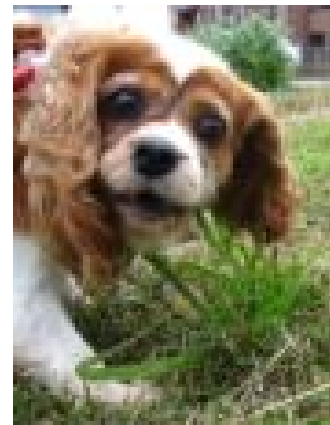

【愛称】楓（かえで）

【犬種】 キャバリア

【年齢】 4～5歳（元飼い主申告）

【体重】 7.8kg

【性別】メス

【毛色】白茶

【状態】ワクチン・のみダニ駆除済 検便（-） フィラリア（-） 【人慣れ】問題なし

【経緯・性格】千葉県動物愛護センター（本所）より引取り。おっとりとした穏やかな子です。無駄吠えもなく、ゲージの中で上手にお留守番ができます。自己主張することなく、気が付くと人の隣にちょこんと座っています。子猫を見ても、攻撃するどころかボケ～っと眺め、近づいて来られると逆に逃げ出しています。後ろ足に筋肉が付いておらず、長い事歩くと疲れてしまうようです。様子を見ながらのんびりお散歩させてあげてほしいと思います。トイレは外派で、一日3～4回ほどオシッコをします。外に連れ出すとすぐにオシッコをしてくれますが、室内トイレの認識がまだ出来ていませんので、室内での失敗もまだあります。すぐに外に出せる環境が より理想的だと思います。構われ過ぎる事は苦手な子ですので、先住犬は大人しい子か、もしくは一頭飼いを希望します。おっとりとした楓さんのペースを見守ってくださる温かいご家庭を希望で、必ず室内飼育で、フィラリア予防などの健康管理をお約束いただけるご家庭、終生家族の一員として大切に幸せにさせていただける関東圏内の方をお待ちしています。

【お問い合わせ先】 吉田 [korotarouhs@nifty.com](mailto:korotarouhs@nifty.com)

【愛称】楓（かえで）

【犬種】 キャバリア

【年齢】 4～5歳（元飼い主申告）

【体重】 7.8kg

【性別】メス

【毛色】白茶

【状態】ワクチン・のみダニ駆除済 検便（-） フィラリア（-） 【人慣れ】問題なし