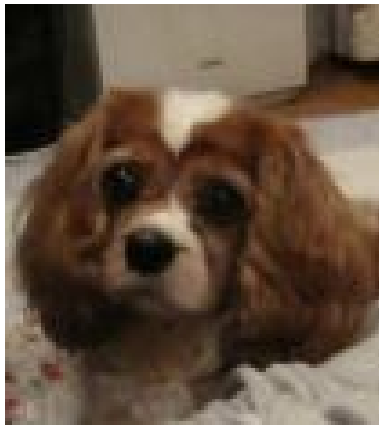

【愛称】楓（かえで）

【犬種】 キャバリア

【年齢】 4～5歳（元飼い主申告）

【体重】 7.8kg

【性別】メス

【毛色】白茶

【状態】ワクチン・のみダニ駆除済 検便（-） フィラリア（-） 【人慣れ】問題なし

【経緯・性格】千葉県動物愛護センター（本所）より引取り。おっとりとした穏やかな子です。無駄吠えもなく、ゲージの中で上手にお留守番ができます。自己主張することなく、気が付くと人の隣にちょこんと座っています。子猫を見ても、攻撃するどころかボケ～っと眺め、近づいて来られると逆に逃げ出しています。後ろ足に筋肉が付いておらず、長い事歩くと疲れてしまうようです。様子を見ながらのんびりお散歩させてあげてほしいと思います。トイレは外派で、一日3～4回ほどオシッコをします。外に連れ出すとすぐにオシッコをしてくれますが、室内トイレの認識がまだ出来ていませんので、室内での失敗もまだあります。すぐに外に出せる環境が より理想的だと思います。構われ過ぎる事は苦手な子ですので、先住犬は大人しい子か、もしくは一頭飼いを希望します。おっとりとした楓さんのペースを見守ってくださる温かいご家庭を希望で、必ず室内飼育で、フィラリア予防などの健康管理をお約束いただけるご家庭、終生家族の一員として大切に幸せにさせていただける関東圏内の方をお待ちしています。

【お問い合わせ先】 吉田 [korotarouhs@nifty.com](mailto:korotarouhs@nifty.com)

【愛称】楓（かえで）

【犬種】 キャバリア

【年齢】 4～5歳（元飼い主申告）

【体重】 7.8kg

【性別】メス

【毛色】白茶

【状態】ワクチン・のみダニ駆除済 検便（-） フィラリア（-） 【人慣れ】問題なし