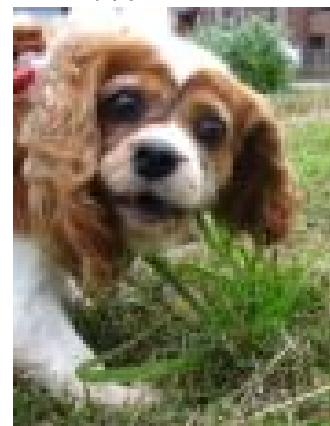

【愛称】楓（かえで）

【犬種】 キャバリア

【年齢】 4～5歳（元飼い主申告）

【体重】 7.8kg

【性別】メス

【毛色】白茶

【状態】ワクチン・のみダニ駆除済 検便（-） フィラリア（-） 【人慣れ】問題なし

【経緯・性格】千葉県動物愛護センター（本所）より引取り。おっとりとした穏やかな子です。無駄吠えもなく、ゲージの中で上手にお留守番ができます。自己主張することなく、気が付くと人の隣にちょこんと座っています。子猫を見ても、攻撃するどころかボケ～っと眺め、近づいて来られると逆に逃げ出しています。後ろ足に筋肉が付いておらず、長い事歩くと疲れてしまうようです。様子を見ながらのんびりお散歩させてあげてほしいと思います。トイレは外派で、一日3～4回ほどオシッコをします。外に連れ出すとすぐにオシッコをしてくれますが、室内トイレの認識がまだ出来ていませんので、室内での失敗もまだあります。すぐに外に出せる環境が より理想的だと思います。構われ過ぎる事は苦手な子ですので、先住犬は大人しい子か、もしくは一頭飼いを希望します。おっとりとした楓さんのペースを見守ってくださる温かいご家庭を希望で、必ず室内飼育で、フィラリア予防などの健康管理をお約束いただけるご家庭、終生家族の一員として大切に幸せにさせていただける関東圏内の方をお待ちしています。

【お問い合わせ先】 吉田 [korotarouhs@nifty.com](mailto:korotarouhs@nifty.com)

【愛称】楓（かえで）

【犬種】 キャバリア

【年齢】 4～5歳（元飼い主申告）

【体重】 7.8kg

【性別】メス

【毛色】白茶

【状態】ワクチン・のみダニ駆除済 検便（-） フィラリア（-） 【人慣れ】問題なし

【経緯・性格】千葉県動物愛護センター（本所）より引取り。おっとりとした穏やかな子です。無駄吠えもなく、ゲージの中で上手にお留守番ができます。自己主張することなく、気が付くと人の隣にちょこんと座っています。子猫を見ても、攻撃するどころかボケ～っと眺め、近づいて来られると逆に逃げ出しています。後ろ足に筋肉が付いておらず、長い事歩くと疲れてしまうようです。様子を見ながらのんびりお散歩させてあげてほしいと思います。トイレは外派で、一日3～4回ほどオシッコをします。外に連れ出すとすぐにオシッコをしてくれますが、室内トイレの認識がまだ出来ていませんので、室内での失敗もまだあります。すぐに外に出せる環境が より理想的だと思います。構われ過ぎる事は苦手な子ですので、先住犬は大人しい子か、もしくは一頭飼いを希望します。おっとりとした楓さんのペースを見守ってくださる温かいご家庭を希望で、必ず室内飼育で、フィラリア予防などの健康管理をお約束いただけるご家庭、終生家族の一員として大切に幸せにさせていただける関東圏内の方をお待ちしています。