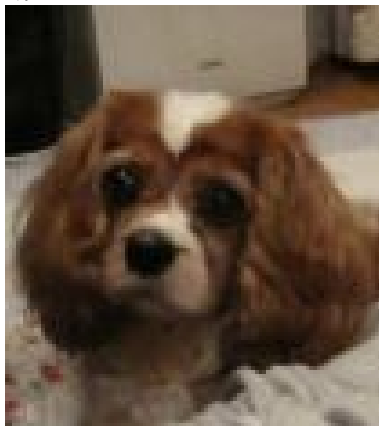

【愛称】楓（かえで）

【犬種】 キャバリア

【年齢】 4～5歳（元飼い主申告）

【体重】 7.8kg

【性別】メス

【毛色】白茶

【状態】ワクチン・のみダニ駆除済 検便（-） フィラリア（-） 【人慣れ】問題なし

【経緯・性格】千葉県動物愛護センター（本所）より引取り。おっとりとした穏やかな子です。無駄吠えもなく、ゲージの中で上手にお留守番ができます。自己主張することなく、気が付くと人の隣にちょこんと座っています。子猫を見ても、攻撃するどころかボケ～っと眺め、近づいて来られると逆に逃げ出しています。後ろ足に筋肉が付いておらず、長い事歩くと疲れてしまうようです。様子を見ながらのんびりお散歩させてあげてほしいと思います。トイレは外派で、一日3～4回ほどオシッコをします。外に連れ出すとすぐにオシッコをしてくれますが、室内トイレの認識がまだ出来ていませんので、室内での失敗もまだあります。すぐに外に出せる環境が より理想的だと思います。構われ過ぎる事は苦手な子ですので、先住犬は大人しい子か、もしくは一頭飼いを希望します。おっとりとした楓さんのペースを見守ってくださる温かいご家庭を希望で、必ず室内飼育で、フィラリア予防などの健康管理をお約束いただけるご家庭、終生家族の一員として大切に幸せにさせていただける関東圏内の方をお待ちしています。

【お問い合わせ先】 吉田 [korotarouhs@nifty.com](mailto:korotarouhs@nifty.com)

【愛称】楓（かえで）

【犬種】 キャバリア

【年齢】 4～5歳（元飼い主申告）

【体重】 7.8kg

【性別】メス

【毛色】白茶

【状態】ワクチン・のみダニ駆除済 検便（-） フィラリア（-） 【人慣れ】問題なし

【経緯・性格】千葉県動物愛護センター（本所）より引取り。おっとりとした穏やかな子です。無駄吠えもなく、ゲージの中で上手にお留守番ができます。自己主張することなく、気が付くと人の隣にちょこんと座っています。子猫を見ても、攻撃するどころかボケ～っと眺め、近づいて来られると逆に逃げ出しています。後ろ足に筋肉が付いておらず、長い事歩くと疲れてしまうようです。様子を見ながらのんびりお散歩させてあげてほしいと思います。トイレは外派で、一日3～4回ほどオシッコをします。外に連れ出すとすぐにオシッコをしてくれますが、室内トイレの認識がまだ出来ていませんので、室内での失敗もまだあります。すぐに外に出せる環境が より理想的だと思います。構われ過ぎる事は苦手な子ですので、先住犬は大人しい子か、もしくは一頭飼いを希望します。おっとりとした楓さんのペースを見守ってくださる温かいご家庭を希望で、必ず室内飼育で、フィラリア予防などの健康管理をお約束いただけるご家庭、終生家族の一員として大切に幸せにさせていただける関東圏内の方をお待ちしています。