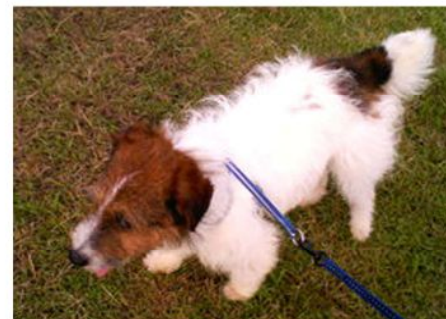

迷い犬を探しています

立川市砂川町6丁目付近より逸走

【名前】 武蔵(むさし)
【犬種】 ジャックラッセルテリア
【性別】 オス(去勢済み)
【体重】 約8キロ(小型犬)

【その他特徴】

右写真のように、頭(顔)とお尻から尻尾の付根が茶色
首輪等何も付けていません。体内にマイクロチップ装着済

10月9日より迷子になっており
遠くに行っている可能性もあり
ます。

警戒心が強いので追いかけると
逃げてしまいます。

保護への有力情報・保護
して頂いた方には薄謝
致します。

見かけた方は下記までご連絡をお願いします。

【連絡先】 いのまた 090-3405-6444
よしだ 090-6107-5868

迷い犬を探しています

立川市砂川町6丁目付近より逸走

【名前】 武蔵(むさし)
【犬種】 ジャックラッセルテリア
【性別】 オス(去勢済み)
【体重】 約8キロ(小型犬)

【その他特徴】

右写真のように、頭(顔)とお尻から尻尾の付根が茶色
首輪等何も付けていません。体内にマイクロチップ装着済