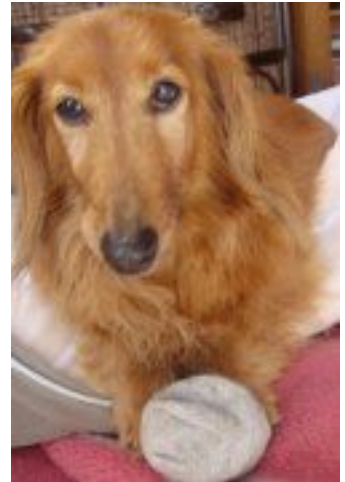

【愛称】 エリフ

【年齢】 10歳

【性別】 オス

【犬種】 M. ダックスフント

【体重】 5.8kg

【毛色】 ベージュ

【状態】 ワクチン・ノミダニ取り・駆虫済み フィラリア（－）

【人馴】 問題なし

【経緯・性格】世田谷区で高齢者の家庭で飼われていましたが、飼い主さんが病気で亡くなり他に世話をする家族がない為、最終手段として保健所へ連れて行くと聞き代理で新しい家族を探すことにしました。大事に育てられていたようで、人が大好きでとてもフレンドリー。高齢ですが元気で優しく大人しい性格です。ボール遊びなど大好きですが、同居犬のノボにいつも取られてしまいます。体を撫でられるのが大好きで、とても喜びます。食欲もありますが、高齢なので歯が悪くドックフードは柔らかいものになります（抜歯手術の予定あり）。トイレは基本は外で、定期的にお庭に出すとします。また長時間の留守番の時にはシートを敷いてあげているとそこへします。ダックスフント特有の吠えも少なく、初めは吠えますが直ぐに止めます。小さなお子さんとも遊べますし、高齢の方でも大丈夫です。出来れば、一緒に飼われていたノボと一緒にですとベストですが、それぞれ一匹ずつでも構いません。引き続き室内で終生家族の一員として可愛がって頂けるご家庭をお待ちしています。