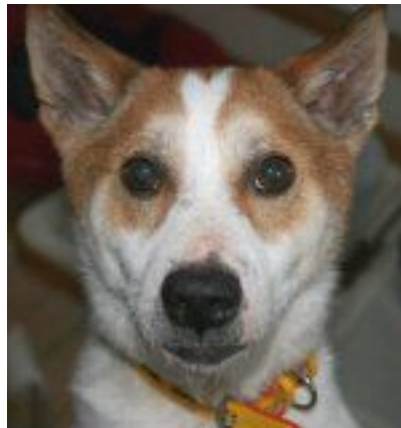

【愛称】 りっつ

【犬種】 MIX

【年齢】 推定 2 歳

【体重】 9.8 kg

【性別】 オス

【毛色】 白茶の短毛

【状態】 ワクチン・ノミダニ取り・駆虫済み フィラリア (-)

【人馴】 全く問題なし (ヒト大好き)

【経緯・性格】 1年半前、不適切な施設から保護されました。狭いケージに入れられたまま炎天下不衛生な環境でしばらく放置されていたため、保護時酷い皮膚病でしたが、じっくりケアして今はきれいな状態になっています。コーギーミックスのような体型の子で、足がちょっと短いところをご愛嬌です。とにかくヒト大好きですので、初対面のヒトにも尻尾をビュンビュン振って近寄っていきます。そして初対面の他の犬とも問題なく接することが出来ます。でも何より食べるのが大好きで、ご飯とおやつの際は少し興奮しますが、少しずつ待つことを覚えてきました。殆ど散歩をしたことがなかったためか、今は外に出てリードを着けて歩くことが楽しくてしょうがない!といった様子で、前へ前へ行こうとしますが、引っ張る・・と言うほどではありません。トイレは室内でも散歩時でもしますが、室内ではシートを理解し始めてくれました。保護時、アカラス皮膚炎が酷く元気がなかったくらいですが、今は殆ど治っていて特に治療の必要はありません。完全室内飼育で、毎年のワクチン接種、フィラリア予防なども含め健康管理をお約束していただける関東近県の方をお待ちしております。

【年齢】 推定 2 歳

【体重】 9.8 kg

【性別】 オス

【毛色】 白茶の短毛

【状態】 ワクチン・ノミダニ取り・駆虫済み フィラリア (-)

【人馴】 全く問題なし (ヒト大好き)

【経緯・性格】 1年半前、不適切な施設から保護されました。狭いケージに入れられたまま炎天下不衛生な環境でしばらく放置されていたため、保護時酷い皮膚病でしたが、じっくりケアして今はきれいな状態になっています。コーギーミックスのような体型の子で、足がちょっと短いところをご愛嬌です。とにかくヒト大好きですので、初対面のヒトにも尻尾をビュンビュン振って近寄っていきます。そして初対面の他の犬とも問題なく接することが出来ます。でも何より食べるのが大好きで、ご飯とおやつの際は少し興奮しますが、少しずつ待つことを覚えてきました。殆ど散歩をしたことがなかったためか、今は外に出てリードを着けて歩くことが楽しくてしょうがない!といった様子で、前へ前へ行こうとしますが、引っ張る・・と言うほどではありません。トイレは室内でも散歩時でもしますが、室内ではシートを理解し始めてくれました。保護時、アカラス皮膚炎が酷く元気がなかったくらいですが、今は殆ど治っていて特に治療の必要はありません。完全室内飼育で、毎年のワクチン接種、フィラリア予防なども含め健康管理をお約束していただける関東近県の方をお待ちしております。