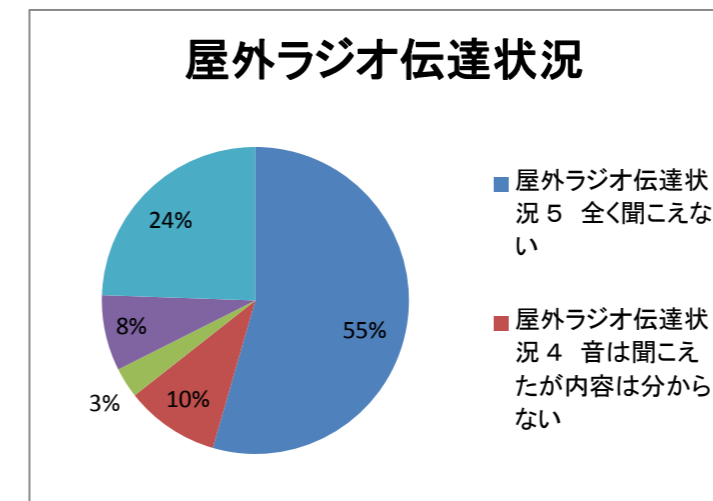

# 屋外スピーカーアンケート調査結果

項目	選択肢	件数
屋外伝達状況	5 全く聞こえない	239
	4 音は聞こえたが内容は分からない	194
	3 内容が分かる程度は聞こえた	239
	2 よく聞こえた	465
	1 うるさいくらい聞こえた	53
屋内伝達状況	5 全く聞こえない	466
	4 音は聞こえたが内容は分からない	243
	3 内容が分かる程度は聞こえた	213
	2 よく聞こえた	250
	1 うるさいくらい聞こえた	26
屋内ラジオ伝達状況	5 全く聞こえない	533
	4 音は聞こえたが内容は分からない	144
	3 内容が分かる程度は聞こえた	62
	2 よく聞こえた	123
	1 うるさいくらい聞こえた	260
屋外ラジオ伝達状況	5 全く聞こえない	615
	4 音は聞こえたが内容は分からない	112
	3 内容が分かる程度は聞こえた	36
	2 よく聞こえた	90
	1 うるさいくらい聞こえた	276
訓練頻度	現在の週1回	701
	毎日	131
	月1回	112
	その他	3
放送内容	夕焼け小焼け	753
	音声による放送	164
	その他	54

## 訓練頻度と居住地との関係性について

訓練頻度に関する回答内容と回答者の屋外スピーカーからの距離との間には、相関関係は見られませんでした。

屋外スピーカー近辺に居住の方でも、毎日、週一回、月一回という回答が混在しており、中でも週一回という回答が最も多く見られました。