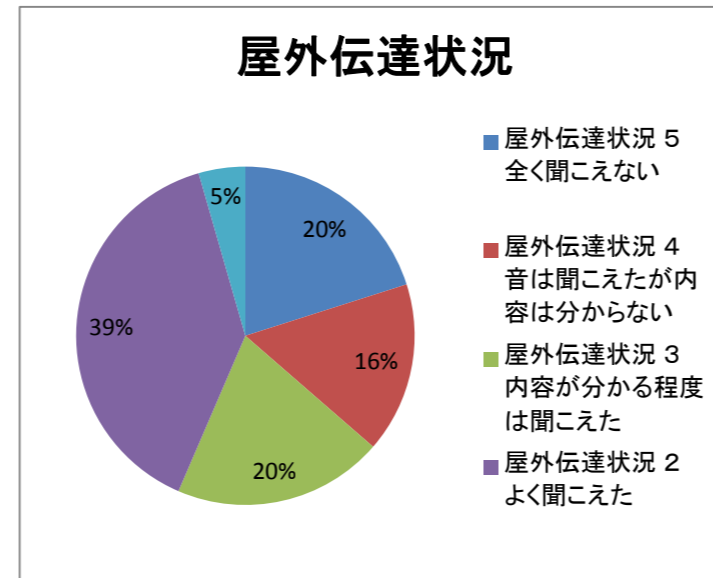

# 屋外スピーカーアンケート調査結果

項目	選択肢	件数
屋外伝達状況	5 全く聞こえない	239
	4 音は聞こえたが内容は分からない	194
	3 内容が分かる程度は聞こえた	239
	2 よく聞こえた	465
	1 うるさいくらい聞こえた	53
屋内伝達状況	5 全く聞こえない	466
	4 音は聞こえたが内容は分からない	243
	3 内容が分かる程度は聞こえた	213
	2 よく聞こえた	250
	1 うるさいくらい聞こえた	26
屋内ラジオ伝達状況	5 全く聞こえない	533
	4 音は聞こえたが内容は分からない	144
	3 内容が分かる程度は聞こえた	62
	2 よく聞こえた	123
	1 うるさいくらい聞こえた	260
屋外ラジオ伝達状況	5 全く聞こえない	615
	4 音は聞こえたが内容は分からない	112
	3 内容が分かる程度は聞こえた	36
	2 よく聞こえた	90
	1 うるさいくらい聞こえた	276
訓練頻度	現在の週1回	701
	毎日	131
	月1回	112
	その他	3
放送内容	夕焼け小焼け	753
	音声による放送	164
	その他	54

## 訓練頻度と居住地との関係性について

訓練頻度に関する回答内容と回答者の屋外スピーカーからの距離との間には、相関関係は見られませんでした。

屋外スピーカー近辺に居住の方でも、毎日、週一回、月一回という回答が混在しており、中でも週一回という回答が最も多く見られました。