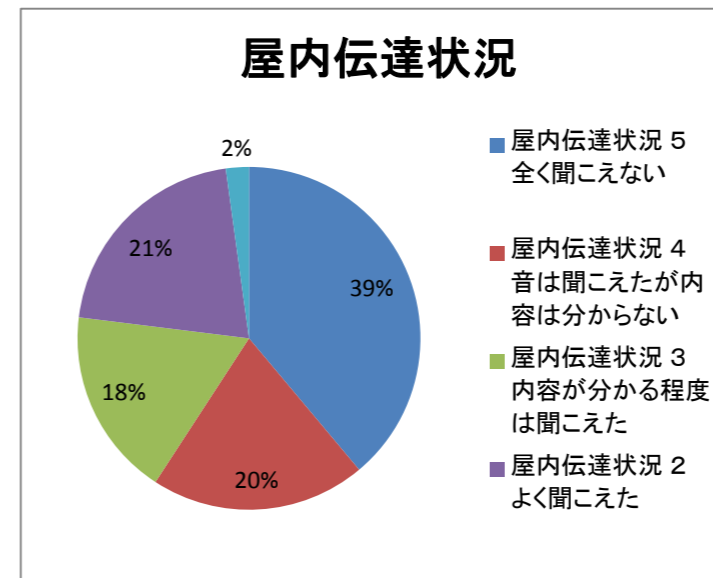

# 屋外スピーカーアンケート調査結果

項目	選択肢	件数
屋外伝達状況	5 全く聞こえない	239
	4 音は聞こえたが内容は分からない	194
	3 内容が分かる程度は聞こえた	239
	2 よく聞こえた	465
	1 うるさいくらい聞こえた	53
屋内伝達状況	5 全く聞こえない	466
	4 音は聞こえたが内容は分からない	243
	3 内容が分かる程度は聞こえた	213
	2 よく聞こえた	250
	1 うるさいくらい聞こえた	26
屋内ラジオ伝達状況	5 全く聞こえない	533
	4 音は聞こえたが内容は分からない	144
	3 内容が分かる程度は聞こえた	62
	2 よく聞こえた	123
	1 うるさいくらい聞こえた	260
屋外ラジオ伝達状況	5 全く聞こえない	615
	4 音は聞こえたが内容は分からない	112
	3 内容が分かる程度は聞こえた	36
	2 よく聞こえた	90
	1 うるさいくらい聞こえた	276
訓練頻度	現在の週1回	701
	毎日	131
	月1回	112
	その他	3
放送内容	夕焼け小焼け	753
	音声による放送	164
	その他	54

## 訓練頻度と居住地との関係性について

訓練頻度に関する回答内容と回答者の屋外スピーカーからの距離との間には、相関関係は見られませんでした。

屋外スピーカー近辺に居住の方でも、毎日、週一回、月一回という回答が混在しており、中でも週一回という回答が最も多く見られました。