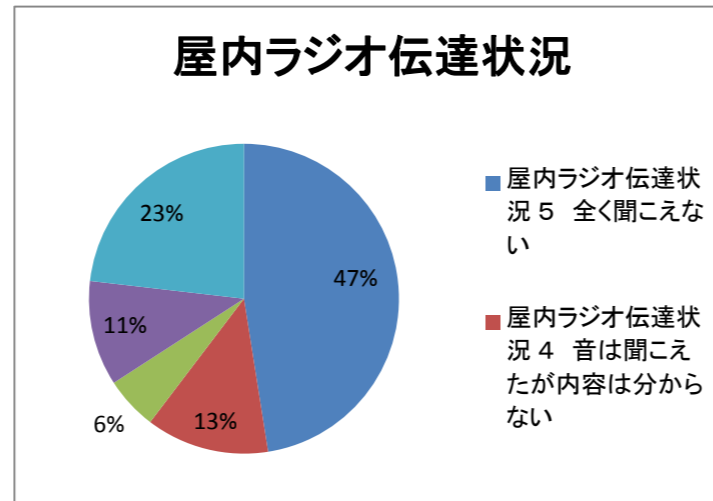

# 屋外スピーカーアンケート調査結果

項目	選択肢	件数
屋外伝達状況	5 全く聞こえない	239
	4 音は聞こえたが内容は分からない	194
	3 内容が分かる程度は聞こえた	239
	2 よく聞こえた	465
	1 うるさいくらい聞こえた	53
屋内伝達状況	5 全く聞こえない	466
	4 音は聞こえたが内容は分からない	243
	3 内容が分かる程度は聞こえた	213
	2 よく聞こえた	250
	1 うるさいくらい聞こえた	26
屋内ラジオ伝達状況	5 全く聞こえない	533
	4 音は聞こえたが内容は分からない	144
	3 内容が分かる程度は聞こえた	62
	2 よく聞こえた	123
	1 うるさいくらい聞こえた	260
屋外ラジオ伝達状況	5 全く聞こえない	615
	4 音は聞こえたが内容は分からない	112
	3 内容が分かる程度は聞こえた	36
	2 よく聞こえた	90
	1 うるさいくらい聞こえた	276
訓練頻度	現在の週1回	701
	毎日	131
	月1回	112
	その他	3
放送内容	夕焼け小焼け	753
	音声による放送	164
	その他	54

## 訓練頻度と居住地との関係性について

訓練頻度に関する回答内容と回答者の屋外スピーカーからの距離との間には、相関関係は見られませんでした。

屋外スピーカー近辺に居住の方でも、毎日、週一回、月一回という回答が混在しており、中でも週一回という回答が最も多く見られました。